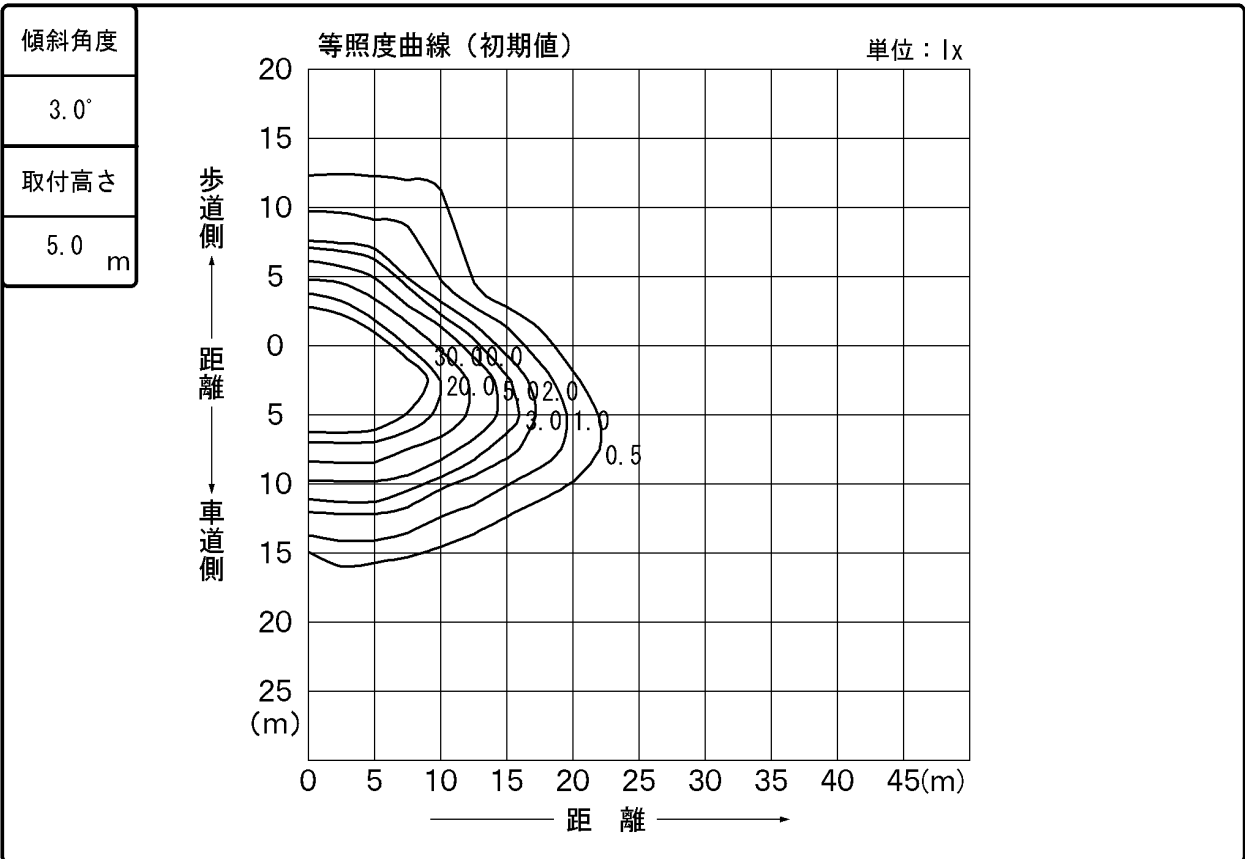

備考	
----	--

B/H	照 明 率	
	車道	歩道
(傾斜角度: 3°)		
0.5	0.309	0.127
1.0	0.613	0.170
1.5	0.736	0.182
2.0	0.776	0.187
2.5	0.792	0.191
3.0	0.799	0.193

# 東芝照明器具配光データシート

名称	LED駐車場灯
形名	LEDG-15807N (K)

光源	名称	LED
	形名	-
	光束	11000 lm × 1

備考	
----	--

		光度 (cd/1000lm)																		
$\theta \backslash \phi$		0°	10°	20°	30°	40°	50°	60°	70°	80°	90°	100°	110°	120°	130°	140°	150°	160°	170°	180°
0°		176	176	176	176	176	176	176	176	176	176	176	176	176	176	176	176	176	176	176
10°		258	248	247	236	231	226	214	204	194	183	172	163	153	147	143	139	136	136	138
20°		333	323	320	312	303	298	283	265	244	218	189	169	154	146	137	130	124	122	124
30°		396	395	398	402	410	418	396	360	322	259	205	172	151	130	120	113	104	102	104
40°		327	343	365	422	497	557	563	481	391	282	200	158	123	111	100	88	79	73	75
50°		222	239	268	339	464	587	673	683	514	301	184	121	96	81	71	55	46	43	43
60°		112	125	147	204	298	421	610	715	579	263	130	78	55	42	40	30	27	26	26
70°		20	39	47	62	86	128	225	378	310	140	54	25	18	36	36	29	29	25	22
80°		4	4	5	5	5	6	16	26	21	14	5	5	5	5	17	13	9	5	6
90°		0	0	0	0	0	0	0	0	0	0	0	0	0	0	0	0	0	0	0