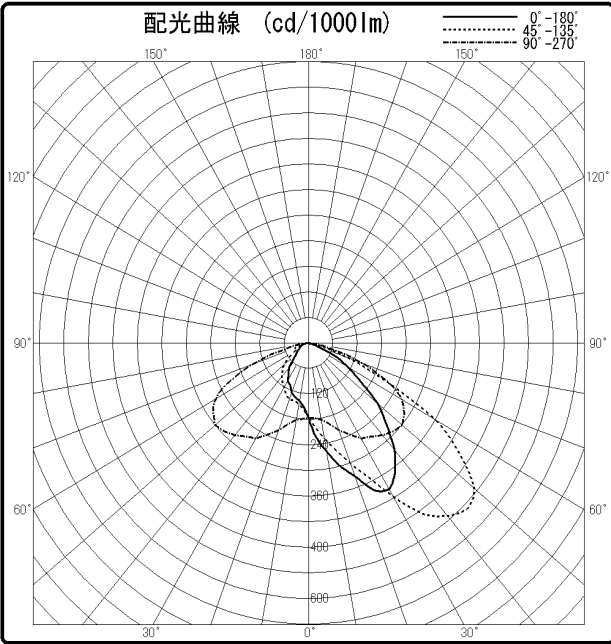

# 東芝照明器具配光データシート

名称	LED駐車場灯
形名	LEDG-15807N (K)

保守率	良	0.78
	中	0.76
	否	0.72

光源	名称	LED
	形名	—
	光束	11000 lm × 1

効率	F $\frac{1}{2}$	0.0 %
	F $\frac{1}{4}$	100 %
	F $\bigcirc$	100 %
	器具光束	11000 lm

前面	透明強化ガラス
反射面	レンズ

備考	
----	--

B/H	照 明 率	
	車道	歩道
(傾斜角度: 3°)		
0.5	0.309	0.127
1.0	0.613	0.170
1.5	0.736	0.182
2.0	0.776	0.187
2.5	0.792	0.191
3.0	0.799	0.193