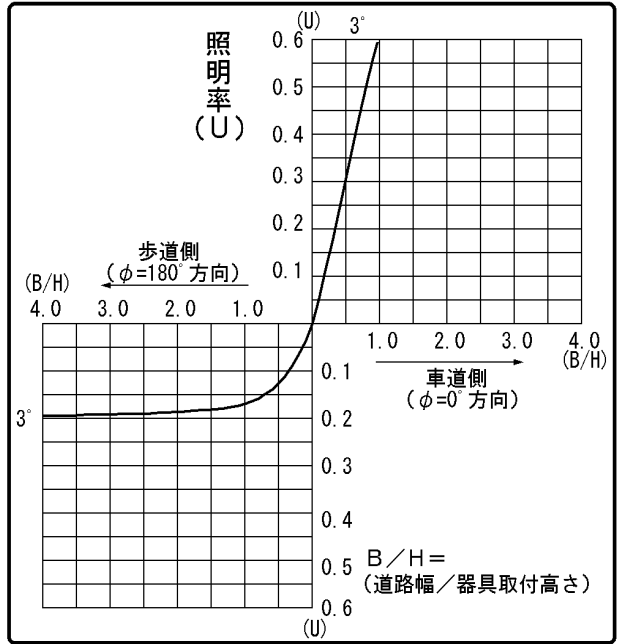

# 東芝照明器具配光データシート

名称	LED駐車場灯
形名	LEDG-15807N (K)

保守率	良	0.78
	中	0.76
	否	0.72

光源	名称	LED
	形名	—
	光束	11000 lm × 1

効率	F $\frac{1}{2}$	0.0 %
	F $\frac{1}{4}$	100 %
	F $\bigcirc$	100 %
	器具光束	11000 lm

前面	透明強化ガラス
反射面	レンズ

備考	
----	--

B/H	照 明 率	
	車道	歩道
(傾斜角度: 3°)		
0.5	0.309	0.127
1.0	0.613	0.170
1.5	0.736	0.182
2.0	0.776	0.187
2.5	0.792	0.191
3.0	0.799	0.193