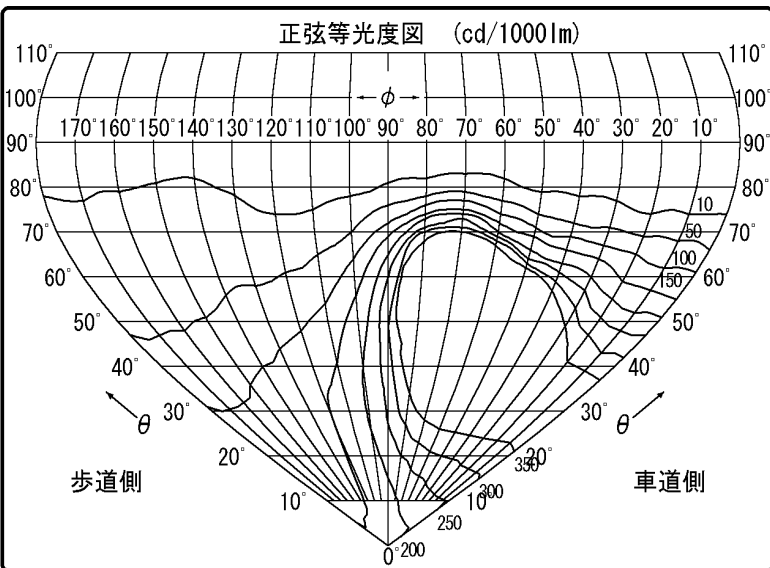

# 東芝照明器具配光データシート

名称	LED駐車場灯
形名	LEDG-15807N (K)

保守率	良	0.78
	中	0.76
	否	0.72

光源	名称	LED
	形名	—
	光束	11000 lm × 1

効率	F $\frac{1}{2}$	0.0 %
	F $\frac{1}{4}$	100 %
	F $\bigcirc$	100 %
	器具光束	11000 lm

前面	透明強化ガラス
反射面	レンズ

備考	
----	--

B/H	照 明 率	
	車道	歩道
(傾斜角度: 3°)		
0.5	0.309	0.127
1.0	0.613	0.170
1.5	0.736	0.182
2.0	0.776	0.187
2.5	0.792	0.191
3.0	0.799	0.193