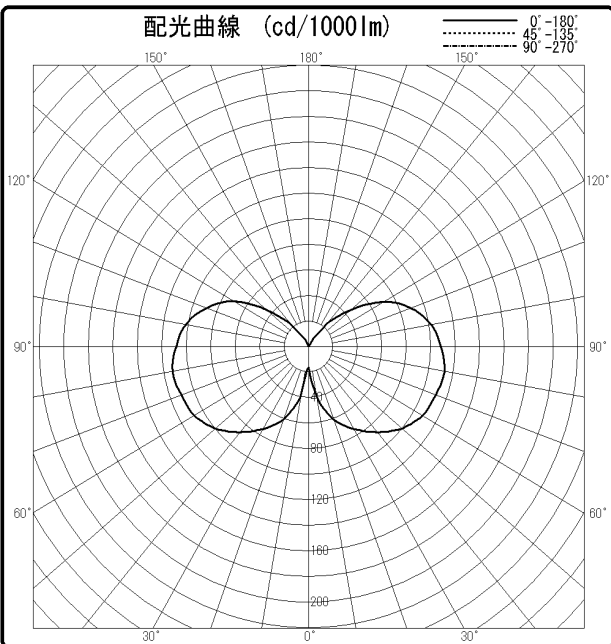

# 東芝照明器具配光データシート

名称	東芝LED照明器具
形名	LEDG-02804W

保守率	良	0.67
	中	0.63
	否	0.56

光源	名称	-
	形名	-
	光束	1590 lm × 1

効率	F $\frac{1}{2}$	38.4 %
	F $\frac{1}{4}$	61.6 %
	F $\bigcirc$	100 %
	器具光束	1590 lm

備考

前面	グローブ (乳白)
反射面	

$\theta \backslash \phi$	0°	45°	90°	135°	180°
0°	16				
10°	41				
20°	61				
30°	75				
40°	88				
50°	100				
60°	108				
70°	111				
80°	113				
90°	108				
100°	102				
110°	89				
120°	71				
130°	45				
140°	21				
150°	7				
160°	0				
170°	0				
180°	0				