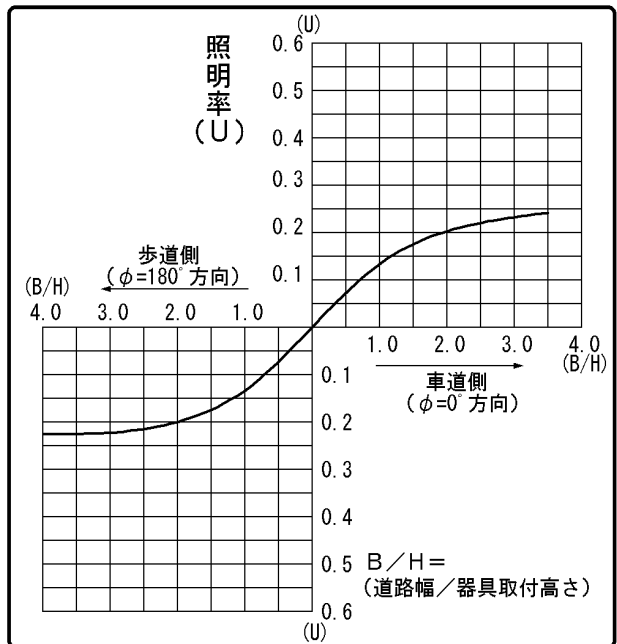

# 東芝照明器具配光データシート

名称	東芝LED照明器具
形名	LEDG-02804W

保守率	良	0.67
	中	0.63
	否	0.56

光源	名称	-
	形名	-
	光束	1590 lm × 1

効率	F $\frac{1}{2}$	38.4 %
	F $\frac{1}{4}$	61.6 %
	F $\bigcirc$	100 %
	器具光束	1590 lm

備考

前面	グローブ (乳白)
反射面	

$\theta \backslash \phi$	0°	45°	90°	135°	180°
0°	16				
10°	41				
20°	61				
30°	75				
40°	88				
50°	100				
60°	108				
70°	111				
80°	113				
90°	108				
100°	102				
110°	89				
120°	71				
130°	45				
140°	21				
150°	7				
160°	0				
170°	0				
180°	0				