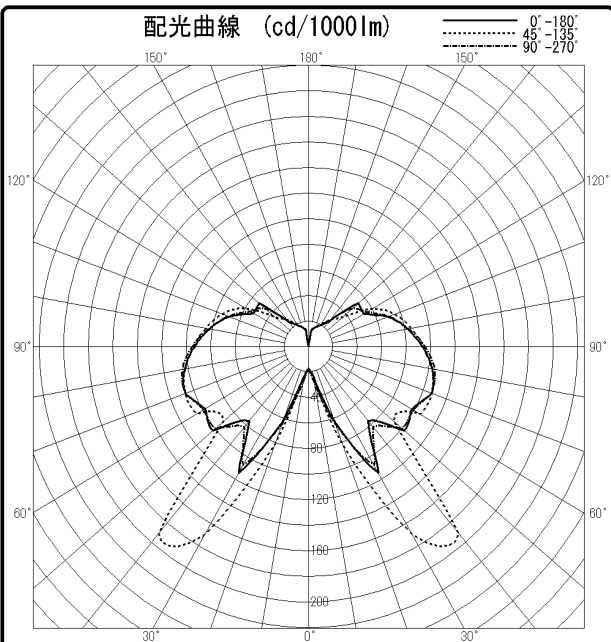

東芝照明器具配光データシート

名称	東芝LED照明器具
形名	LEDG-02801FW

保守率	良	0.67
	中	0.63
	否	0.56

光源	名称	-
	形名	-
	光束	1490 lm × 1

効率	F	34.5 %
	F	65.5 %
	F	100 %
	器具光束	1490 lm

備考

前面	下面開放+側面ガラス (フロスト)
反射面	

$\theta \backslash \phi$	0°	45°	90°	135°	180°
0°	17	17	17	17	17
10°	24	26	28	26	24
20°	63	81	65	81	63
30°	114	170	107	170	114
40°	76	191	82	191	76
50°	102	91	100	91	102
60°	98	106	99	106	98
70°	107	107	107	107	107
80°	103	103	105	103	103
90°	93	94	95	94	93
100°	82	85	83	85	82
110°	69	75	70	75	69
120°	52	60	55	60	52
130°	53	36	46	36	53
140°	26	28	27	28	26
150°	20	21	20	21	20
160°	16	17	17	17	16
170°	13	14	14	14	13
180°	0	0	0	0	0