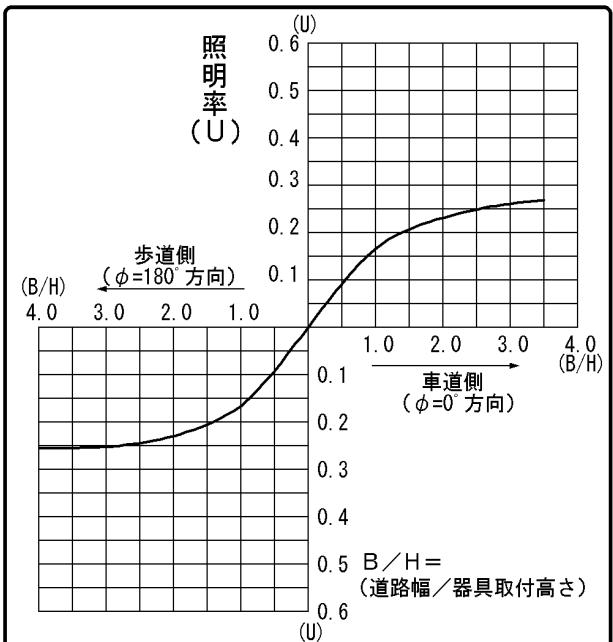

東芝照明器具配光データシート

名称	東芝LED照明器具
形名	LEDG-02801FW

保守率	良	0.67
	中	0.63
	否	0.56

光源	名称	-
	形名	-
	光束	1490 lm × 1

効率	F	34.5 %
	F	65.5 %
	F	100 %
	器具光束	1490 lm

備考

前面	下面開放+側面ガラス (フロスト)
反射面	

$\theta \backslash \phi$	0°	45°	90°	135°	180°
0°	17	17	17	17	17
10°	24	26	28	26	24
20°	63	81	65	81	63
30°	114	170	107	170	114
40°	76	191	82	191	76
50°	102	91	100	91	102
60°	98	106	99	106	98
70°	107	107	107	107	107
80°	103	103	105	103	103
90°	93	94	95	94	93
100°	82	85	83	85	82
110°	69	75	70	75	69
120°	52	60	55	60	52
130°	53	36	46	36	53
140°	26	28	27	28	26
150°	20	21	20	21	20
160°	16	17	17	17	16
170°	13	14	14	14	13
180°	0	0	0	0	0