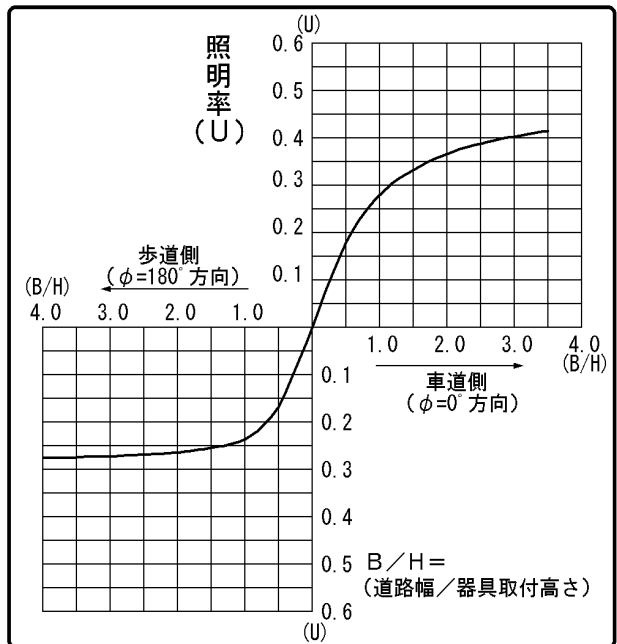

東芝照明器具配光データシート

名称	東芝LED照明器具
形名	LEDG-02802W

保守率	良	0.67
	中	0.63
	否	0.56

光源	名称	-
	形名	-
	光束	1570 lm × 1

効率	F $\frac{1}{2}$	22.1 %
	F $\frac{1}{4}$	77.9 %
	F \bigcirc	100 %
	器具光束	1570 lm

備考

前面	下面開放+側面ガラス (クリア)
反射面	塗装 (白)

$\theta \backslash \phi$	0°	45°	90°	135°	180°
0°	236	236	236	236	236
10°	247	238	233	231	232
20°	256	245	234	228	226
30°	250	245	212	220	214
40°	139	207	94	167	71
50°	211	82	176	29	21
60°	208	108	172	38	20
70°	184	102	142	36	10
80°	167	97	123	29	8
90°	146	90	97	28	5
100°	122	77	82	23	7
110°	94	64	71	22	5
120°	67	45	57	14	7
130°	24	15	29	6	7
140°	6	9	7	4	8
150°	7	6	6	7	3
160°	9	5	7	7	7
170°	2	5	6	6	9
180°	0	0	0	0	0