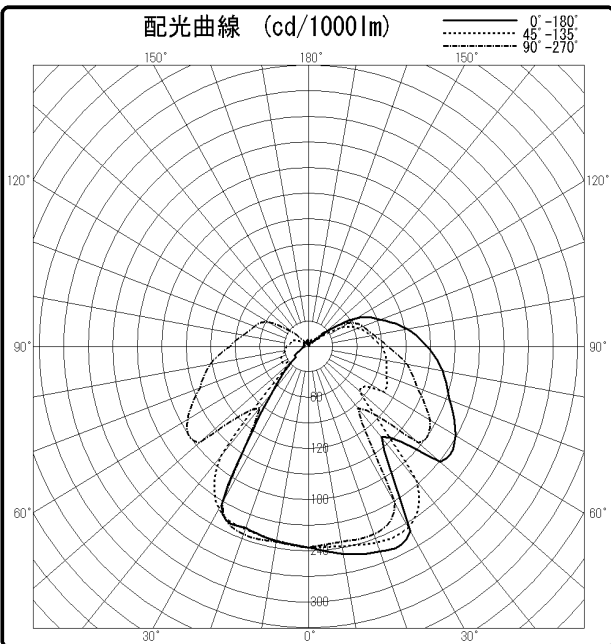

東芝照明器具配光データシート

名称	東芝LED照明器具
形名	LEDG-02802W

保守率	良	0.67
	中	0.63
	否	0.56

光源	名称	-
	形名	-
	光束	1570 lm × 1

効率	F $\frac{1}{2}$	22.1 %
	F $\frac{1}{4}$	77.9 %
	F \bigcirc	100 %
	器具光束	1570 lm

備考

前面	下面開放+側面ガラス (クリア)
反射面	塗装 (白)

$\theta \backslash \phi$	0°	45°	90°	135°	180°
0°	236	236	236	236	236
10°	247	238	233	231	232
20°	256	245	234	228	226
30°	250	245	212	220	214
40°	139	207	94	167	71
50°	211	82	176	29	21
60°	208	108	172	38	20
70°	184	102	142	36	10
80°	167	97	123	29	8
90°	146	90	97	28	5
100°	122	77	82	23	7
110°	94	64	71	22	5
120°	67	45	57	14	7
130°	24	15	29	6	7
140°	6	9	7	4	8
150°	7	6	6	7	3
160°	9	5	7	7	7
170°	2	5	6	6	9
180°	0	0	0	0	0