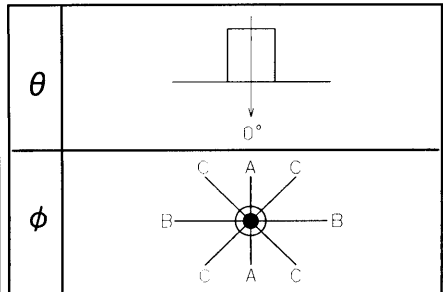

東芝照明器具配光データシート

名称	東芝LED照明器具
形名	LEDS-11001W-09

光源	名称	LED
	光束	53 lm × 1

光度 (cd/1000lm)			
0°	28,063	25°	119
1°	25,904	30°	62
2°	21,255	35°	34
3°	16,198	40°	19
4°	12,082	45°	15
5°	9,111	50°	14
6°	6,977	55°	11
7°	5,341	60°	9
8°	3,977	65°	8
9°	2,890	70°	6
10°	2,101	75°	4
11°	1,560	80°	2
12°	1,185	85°	1
13°	919	90°	0
14°	730		
15°	592		
16°	489		
17°	409		
18°	344		
19°	291		
20°	249		