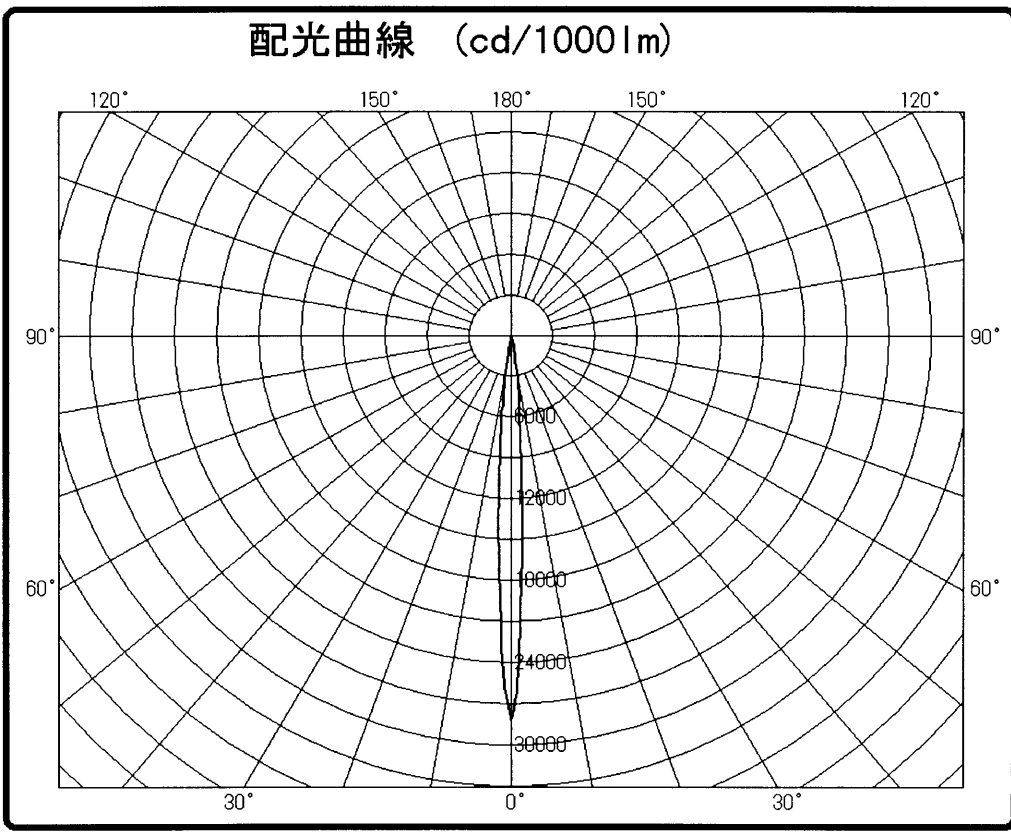

東芝ライテック株式会社