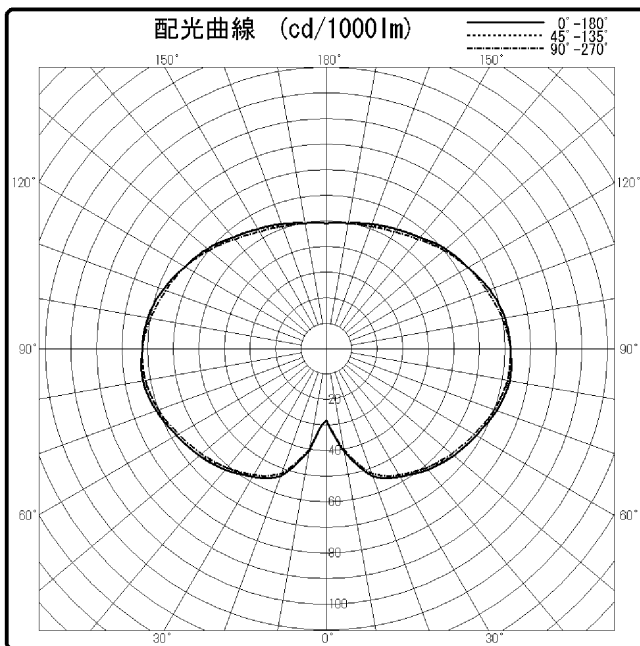

# 東芝照明器具配光データシート

名称	街路照明器具
形名	HG-43001WK

保守率	良	0.73
	中	0.69
	否	0.65

光源	名称	蛍光水銀ランプ
	形名	HF250X
	光束	12700 lm x 1

効率	F $\frac{1}{2}$	39.6 %
	F $\frac{3}{4}$	41.1 %
	F $\bigcirc$	80.7 %
	器具光束	10251 lm

備考

前面	グローブ (乳白)
反射面	

$\theta \setminus \phi$	0°	45°	90°	135°	180°
0°	28	28	28	28	28
10°	41	41	40	41	41
20°	53	53	52	53	53
30°	58	58	57	58	58
40°	62	61	61	61	62
50°	65	65	64	65	65
60°	68	68	67	68	68
70°	71	70	70	70	71
80°	73	72	72	72	73
90°	72	72	72	72	72
100°	71	71	70	71	71
110°	68	68	67	68	68
120°	64	64	64	64	64
130°	61	60	60	60	61
140°	57	57	56	57	57
150°	54	54	53	54	54
160°	52	51	51	51	52
170°	50	50	50	50	50
180°	49	49	49	49	49