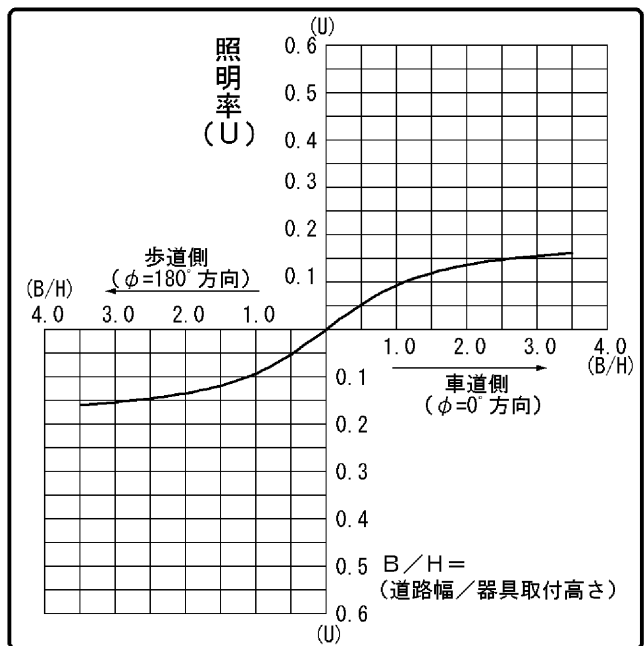

# 東芝照明器具配光データシート

名称	街路照明器具
形名	HG-43001WK

保守率	良	0.73
	中	0.69
	否	0.65

光源	名称	蛍光水銀ランプ
	形名	HF250X
	光束	12700 lm x 1

効率	F $\frac{1}{2}$	39.6 %
	F $\frac{3}{4}$	41.1 %
	F $\bigcirc$	80.7 %
	器具光束	10251 lm

備考

前面	グローブ (乳白)
反射面	

$\theta \setminus \phi$	0°	45°	90°	135°	180°
0°	28	28	28	28	28
10°	41	41	40	41	41
20°	53	53	52	53	53
30°	58	58	57	58	58
40°	62	61	61	61	62
50°	65	65	64	65	65
60°	68	68	67	68	68
70°	71	70	70	70	71
80°	73	72	72	72	73
90°	72	72	72	72	72
100°	71	71	70	71	71
110°	68	68	67	68	68
120°	64	64	64	64	64
130°	61	60	60	60	61
140°	57	57	56	57	57
150°	54	54	53	54	54
160°	52	51	51	51	52
170°	50	50	50	50	50
180°	49	49	49	49	49