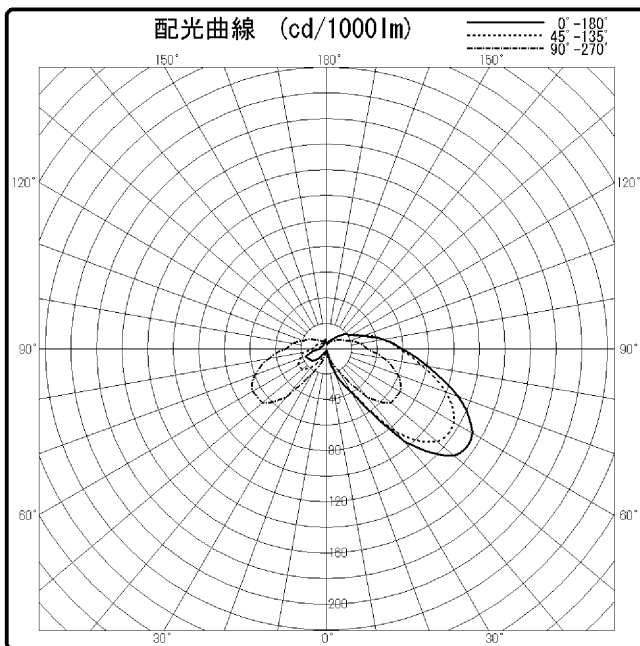

東芝照明器具配光データシート

名称	街路照明器具
形名	HG-43001K+ZL-300+CL-300

保守率	良	0.73
	中	0.69
	否	0.65

光源	名称	蛍光水銀ランプ
	形名	HF250X
	光束	12700 lm × 1

効率	F \cap	10.6 %
	F \cup	31.3 %
	F \circ	41.9 %
	器具光束	5315 lm

備考 側方遮光

前面	グローブ (透明)
反射面	

$\theta \setminus \phi$	0°	45°	90°	135°	180°
0°	1	1	1	1	1
10°	2	5	3	3	2
20°	21	20	12	6	2
30°	40	39	23	11	5
40°	95	86	50	20	10
50°	130	113	66	25	15
60°	132	115	67	26	20
70°	110	100	60	24	18
80°	81	76	46	19	11
90°	59	57	32	11	5
100°	45	45	27	11	6
110°	30	32	20	9	5
120°	23	24	15	8	4
130°	18	18	11	6	4
140°	13	13	9	6	4
150°	9	9	7	6	5
160°	6	7	7	8	6
170°	4	5	6	8	8
180°	4	4	4	4	4