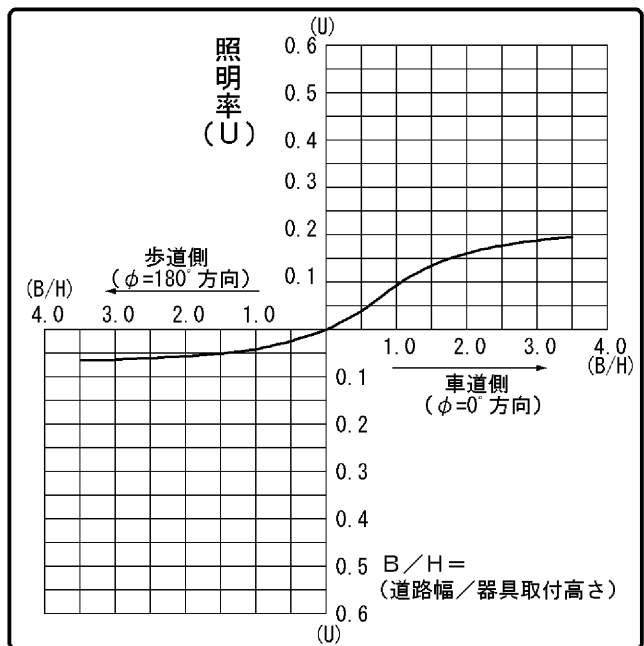

東芝照明器具配光データシート

名称	街路照明器具
形名	HG-43001K+ZL-300+CL-300

保守率	良	0.73
	中	0.69
	否	0.65

光源	名称	蛍光水銀ランプ
	形名	HF250X
	光束	12700 lm × 1

効率	F \cap	10.6 %
	F \cup	31.3 %
	F \circ	41.9 %
	器具光束	5315 lm

備考 側方遮光

前面	グローブ (透明)
反射面	

$\theta \setminus \phi$	0°	45°	90°	135°	180°
0°	1	1	1	1	1
10°	2	5	3	3	2
20°	21	20	12	6	2
30°	40	39	23	11	5
40°	95	86	50	20	10
50°	130	113	66	25	15
60°	132	115	67	26	20
70°	110	100	60	24	18
80°	81	76	46	19	11
90°	59	57	32	11	5
100°	45	45	27	11	6
110°	30	32	20	9	5
120°	23	24	15	8	4
130°	18	18	11	6	4
140°	13	13	9	6	4
150°	9	9	7	6	5
160°	6	7	7	8	6
170°	4	5	6	8	8
180°	4	4	4	4	4