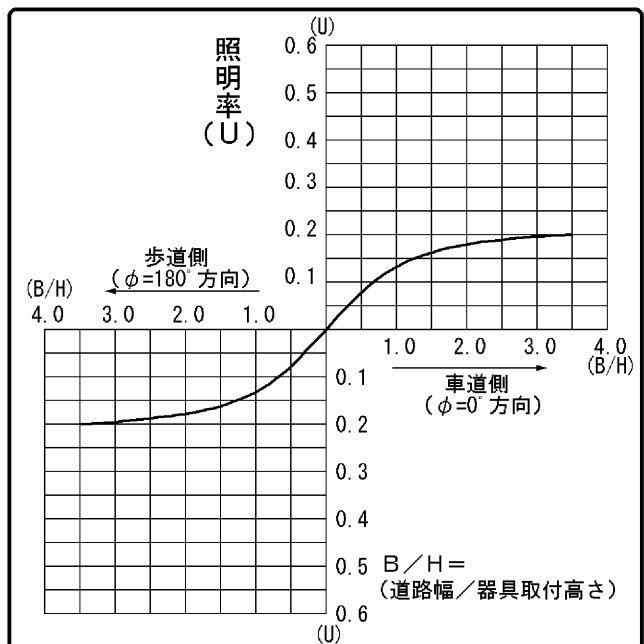

東芝照明器具配光データシート

名称	街路照明器具
形名	HG-12500

保守率	良	0.73
	中	0.69
	否	0.65

光源	名称	蛍光水銀ランプ
	形名	HF100X
	光束	4200 lm × 1

効率	F $\frac{1}{2}$	5.8 %
	F $\frac{1}{4}$	45.2 %
	F \bigcirc	51.0 %
	器具光束	2144 lm

備考

前面	グローブ (乳白)
反射面	

θ \ φ	0°	45°	90°	135°	180°
0°	85				
10°	88				
20°	89				
30°	91				
40°	93				
50°	89				
60°	78				
70°	66				
80°	48				
90°	30				
100°	22				
110°	13				
120°	4				
130°	1				
140°	0				
150°	0				
160°	0				
170°	0				
180°	0				