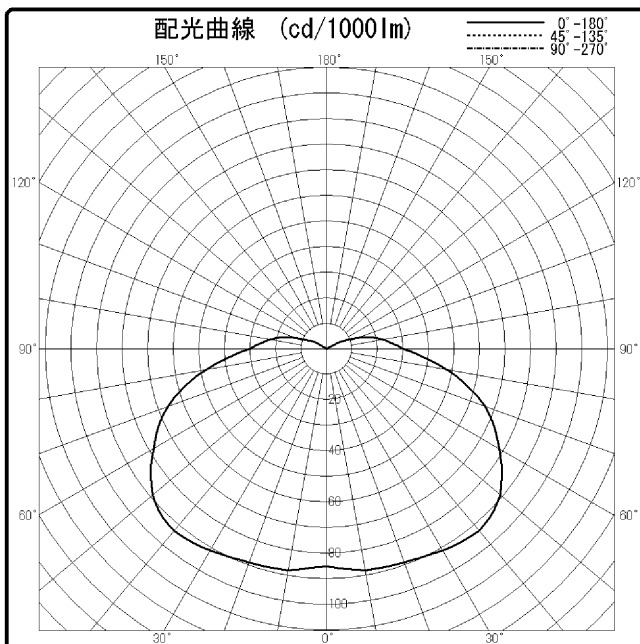

東芝照明器具配光データシート

名称	街路照明器具
形名	HG-12500

保守率	良	0.73
	中	0.69
	否	0.65

光源	名称	蛍光水銀ランプ
	形名	HF100X
	光束	4200 lm × 1

効率	F $\frac{1}{2}$	5.8 %
	F $\frac{1}{4}$	45.2 %
	F \bigcirc	51.0 %
	器具光束	2144 lm

備考

前面	グローブ (乳白)
反射面	

θ \ φ	0°	45°	90°	135°	180°
0°	85				
10°	88				
20°	89				
30°	91				
40°	93				
50°	89				
60°	78				
70°	66				
80°	48				
90°	30				
100°	22				
110°	13				
120°	4				
130°	1				
140°	0				
150°	0				
160°	0				
170°	0				
180°	0				