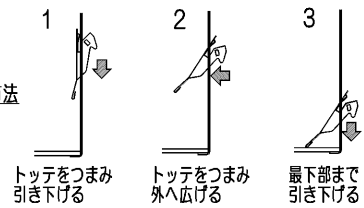

■器具の取り付けかた

※天井に適切な埋込穴（上記表の埋込穴寸法）がいていることを確認してください。
※取り付け前に器具重量に十分に耐えるよう、取付部の強度を確保してください。

ロックウール等、柔らかい天井材への取り付けはしないでください。
器具落下、天井材破損の原因となります。
取付可能天井厚さは、5mm～25mmです。

1.リニューアルプレートを天井穴に挿入し（図1）、取付け金具（2ヶ所）で固定してください。（図2）

2.電源線をLED照明器具に接続してください。
・電源線接続方法は適合器具の取扱説明書をご覧ください。

3.化粧枠にLED照明器具を挿入し固定してください。（図3）
※LED照明器具の取り付け方法はLED照明器具の取扱説明書をご覧ください。

（注）取り付けに不備がありますと落下の原因となります。
※LED照明器具の取付けばねが、リニューアルプレートの取付け金具と接触しないように取り付けてください。（図4）
接触した状態はLED照明器具のずれ落ちの原因となります。
LEDD-03001については（図4）①の取付けばね位置に、その他のLED照明器具については②の取付けばね位置に合わせてください。