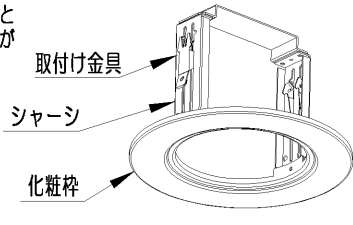

東芝LED照明器具用リニューアルプレート取扱説明書

対象器具	LEDX-03012	LEDX-05012	LEDX-05015
埋込穴寸法	Φ125 +4,-2mm	Φ125 +4,-2mm	Φ150 +4,-2mm
適合器具	LEDD-05085W-LS1	LEDD-03011N-LS1	LEDD-09011MN-LS9
	LEDD-05085L-LS1	LEDD-03011L-LS1	LEDD-15011ML-LS9
	LEDD-05085BW-LS1	LEDD-03011BN-LS1	LEDD-21011ML-LS9
	LEDD-05085BL-LS1	LEDD-03011BL-LS1	LEDD-21011FN-LS9
	LEDD-05011N-LS1	LEDD-05313N-LS1	LEDD-09011FL-LS9
	LEDD-05011L-LS1	LEDD-05313L-LS1	LEDD-15011FL-LS9
	LEDD-05011BN-LS1	LEDD-05313L-LS1	LEDD-21011FL-LS9
LEDD-05011BL-LS1	LEDD-09013N-LS9	LEDD-15013N-LS9	
	LEDD-09017N-LS9	LEDD-15017N-LS9	
	LEDD-09013L-LS9	LEDD-15013L-LS9	
	LEDD-09017L-LS9	LEDD-15017L-LS9	
	LEDD-05021N-LS9	LEDD-21013N-LS9	LEDD-03001
	LEDD-05021L-LS9	LEDD-21013L-LS9	LEDD-05023N-LS9
	LEDD-05021BN-LS9	LEDD-21013L-LS9	LEDD-05023L-LS9
	LEDD-05021BL-LS9	LEDD-21017N-LS9	
	LEDD-05027N-LS9	LEDD-21017L-LS9	
	LEDD-05027L-LS9		

■各部のなまえ

※この取扱説明書は同種類のリニューアルプレートと共通となっておりますので、お求めの器具と姿図が違っている場合があります。

■器具の取り付けかた

※天井に適切な埋込穴（上記表の埋込穴寸法）がいていることを確認してください。
※取り付け前に器具重量に十分に耐えるよう、取付部の強度を確保してください。

ロックウール等、柔らかい天井材への取り付けはしないでください。
器具落下、天井材破損の原因となります。
取付可能天井厚さは、5mm～25mmです。

1.リニューアルプレートを天井穴に挿入し（図1）、取付け金具（2ヶ所）で固定してください。（図2）

2.電源線をLED照明器具に接続してください。
・電源線接続方法は適合器具の取扱説明書をご覧ください。

3.化粧枠にLED照明器具を挿入し固定してください。（図3）
※LED照明器具の取り付け方法はLED照明器具の取扱説明書をご覧ください。

（注）取り付けに不備がありますと落下の原因となります。
※LED照明器具の取付けばねが、リニューアルプレートの取付け金具と接触しないように取り付けてください。（図4）
接触した状態はLED照明器具のずれ落ちの原因となります。
LEDD-03001については（図4）①の取付けばね位置に、その他のLED照明器具については②の取付けばね位置に合わせてください。