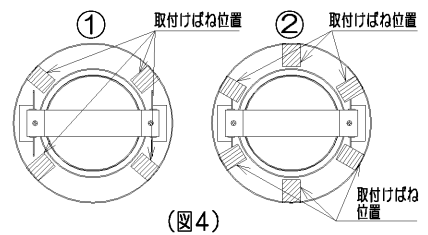

■器具の取り付けかた

※天井に適切な埋込穴（上記表の埋込穴寸法）がいていることを確認してください。
※取り付け前に器具重量に十分に耐えるよう、取付部の強度を確保してください。

ロックウール等、柔らかい天井材への取り付けはしないでください。
器具落下、天井材破損の原因となります。
取付可能天井厚さは、5mm～25mmです。

1.リニューアルプレートを天井穴に挿入し（図1）、取付け金具（2ヶ所）で固定してください。（図2）

2.電源線をLED照明器具に接続してください。
・電源線接続方法は適合器具の取扱説明書をご覧ください。

3.化粧枠にLED照明器具を挿入し固定してください。（図3）
※LED照明器具の取り付け方法はLED照明器具の取扱説明書をご覧ください。

（注）取り付けに不備がありますと落下の原因となります。
※LED照明器具の取付けばねが、リニューアルプレートの取付け金具と接触しないように取り付けてください。（図4）
接触した状態はLED照明器具のずれ落ちの原因となります。
LEDD-03001については（図4）①の取付けばね位置に、その他のLED照明器具については②の取付けばね位置に合わせてください。