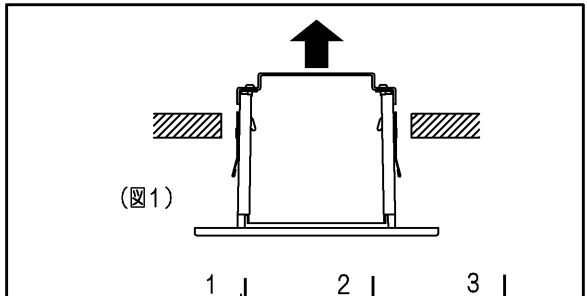

東芝LED照明器具用リニューアルプレート取扱説明書

対象器具	LEDX-03012	LEDX-05012	LEDX-05015
埋込穴寸法	Φ125 +4,-2mm	Φ125 +4,-2mm	Φ150 +4,-2mm
適合器具	LEDD-05085W-LS1	LEDD-03011N-LS1	LEDD-09011MN-LS9
	LEDD-05085L-LS1	LEDD-03011L-LS1	LEDD-15011ML-LS9
	LEDD-05085BW-LS1	LEDD-03011BN-LS1	LEDD-21011ML-LS9
	LEDD-05085BL-LS1	LEDD-03011BL-LS1	LEDD-21011FN-LS9
	LEDD-05011N-LS1	LEDD-05313N-LS1	LEDD-09011FL-LS9
	LEDD-05011L-LS1	LEDD-05313L-LS1	LEDD-15011FL-LS9
	LEDD-05011BN-LS1	LEDD-05313L-LS1	LEDD-21011FL-LS9
LEDD-05011BL-LS1	LEDD-09013N-LS9	LEDD-15013N-LS9	
	LEDD-09017N-LS9	LEDD-15017N-LS9	
	LEDD-09013L-LS9	LEDD-15013L-LS9	
	LEDD-09017L-LS9	LEDD-15017L-LS9	
	LEDD-05021N-LS9	LEDD-21013N-LS9	LEDD-03001
	LEDD-05021L-LS9	LEDD-21013L-LS9	LEDD-05023N-LS9
	LEDD-05021BN-LS9	LEDD-21013L-LS9	LEDD-05023L-LS9
	LEDD-05021BL-LS9	LEDD-21017N-LS9	
	LEDD-05027N-LS9	LEDD-21017L-LS9	
	LEDD-05027L-LS9		

■各部のなまえ

※この取扱説明書は同種類のリニューアルプレートと共通となっておりますので、お求めの器具と姿図が違っている場合があります。

■器具の取り付けかた

※天井に適切な埋込穴（上記表の埋込穴寸法）がいていることを確認してください。
※取り付け前に器具重量に十分に耐えるよう、取付部の強度を確保してください。

ロックウール等、柔らかい天井材への取り付けはしないでください。
器具落下、天井材破損の原因となります。
取付可能天井厚さは、5mm～25mmです。

1.リニューアルプレートを天井穴に挿入し（図1）、取付け金具（2ヶ所）で固定してください。（図2）

2.電源線をLED照明器具に接続してください。
・電源線接続方法は適合器具の取扱説明書をご覧ください。

3.化粧枠にLED照明器具を挿入し固定してください。（図3）
※LED照明器具の取り付け方法はLED照明器具の取扱説明書をご覧ください。

（注）取り付けに不備がありますと落下の原因となります。
※LED照明器具の取付けばねが、リニューアルプレートの取付け金具と接触しないように取り付けてください。（図4）
接触した状態はLED照明器具のずれ落ちの原因となります。
LEDD-03001については（図4）①の取付けばね位置に、その他のLED照明器具については②の取付けばね位置に合わせてください。