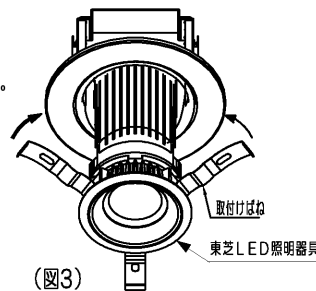

■器具の取り付けかた

※天井に適切な埋込穴（上記表の埋込穴寸法）がいていることを確認してください。
※取り付け前に器具重量に十分に耐えるよう、取付部の強度を確保してください。

ロックウール等、柔らかい天井材への取り付けはしないでください。
器具落下、天井材破損の原因となります。
取付可能天井厚さは、5mm～25mmです。

1.リニューアルプレートを天井穴に挿入し（図1）、取付け金具（2ヶ所）で固定してください。（図2）

2.電源線をLED照明器具に接続してください。
・電源線接続方法は適合器具の取扱説明書をご覧ください。

3.化粧枠にLED照明器具を挿入し固定してください。（図3）
※LED照明器具の取り付け方法はLED照明器具の取扱説明書をご覧ください。

（注）取り付けに不備がありますと落下の原因となります。
※LED照明器具の取付けばねが、リニューアルプレートの取付け金具と接触しないように取り付けてください。（図4）
接触した状態はLED照明器具のずれ落ちの原因となります。
LEDD-03001については（図4）①の取付けばね位置に、その他のLED照明器具については②の取付けばね位置に合わせてください。