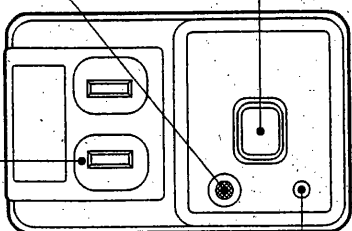

漏電表示

テストボタン及び漏電により通電が停止したことを表示します。

●漏電表示が点灯した状態(通電停止状態)でテストボタンを一度押し、通電します。

●注)通電中にテストボタンを押すと、押し続けている間のみ通電が停止して漏電表示が点灯します。

テストボタン

●テストボタンを押すと通電が停止し、漏電表示が点灯します。

●コンセント(2コ口)
 合計1500ワット以下
 でお使いください。

⚠注意

- 濡れた手でプラグを抜き差ししないでください。
感電の原因となります。
- ときどきプラグの表面を清掃してほこりをとってください。
発煙・発火の原因となります。

- 漏電遮断によって起こる二次的損傷については責任を負いかねますのでご了承ください。
この商品は漏電を検知して電路を遮断する器具です。

仕様

●地絡保護専用
 屋内専用
 定格電圧 AC 100V
 定格電流 15A
 定格感度電流 15mA
 動作時間 0.1秒以内(高速型)
 定格不動作電流 7.5mA
 衝撃波不動作型