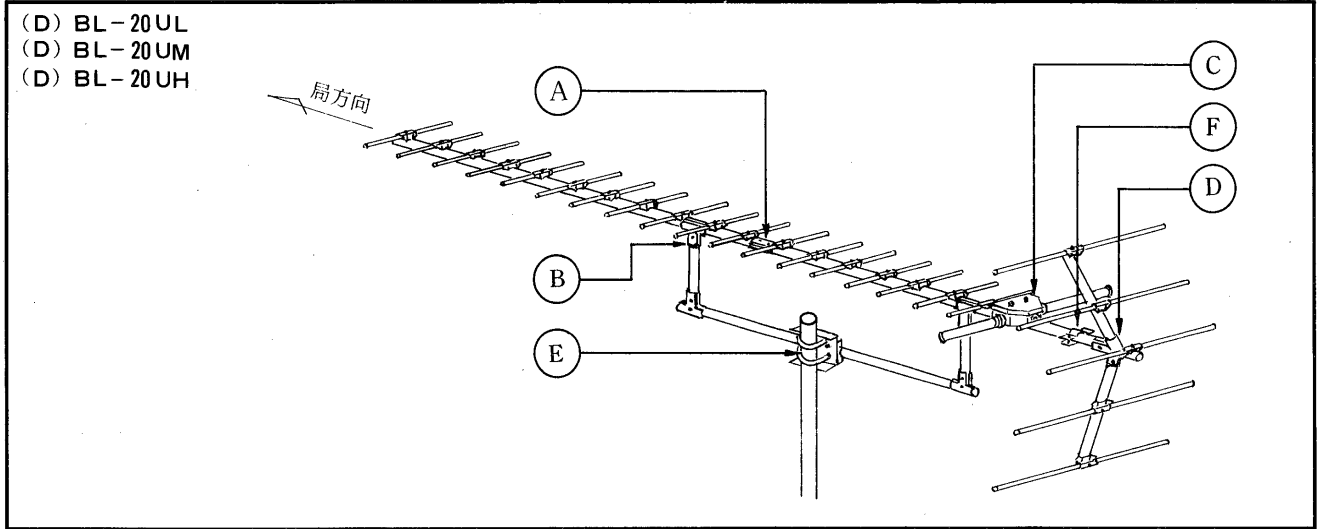

UHF アンテナ

組立要領

仕様

形名	項目	受信チャンネル	素子数	動作利得 [dB]	インピーダンス [Ω]	電圧定在波比	半値幅 [度]	前後比 [dB]
BL-20UL DBL-20UL		13~30	20	10~13	75 (F)	2以下	28~38	20以上
BL-20UM DBL-20UM		30~44	20	11.5~13.5	75 (F)	2以下	28~38	18以上
BL-20UH DBL-20UH		45~62	20	11.5~13	75 (F)	2以下	27~38	18以上

○BL形は建設大臣が認定した優良住宅部品の規格を満足するアンテナです。
DBL形はBL形と電気性能および構造寸法が同じで材質がオールステンレス製のアンテナです。
○意匠仕様は製品改善のため予告なく変更することがあります。

東芝首都圏テクノネットワーク株式会社

CATVシステム機器部
〒143 東京都大田区大森西1丁目14番8号
電話 東京 (03)3763-0171