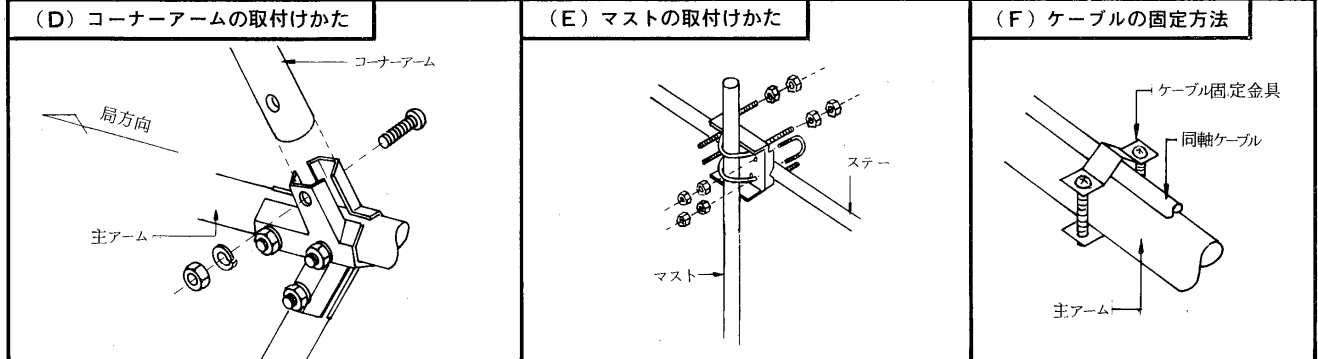

UHF アンテナ

組立要領

仕様

形名	項目	受信チャンネル	素子数	動作利得 [dB]	インピーダンス [Ω]	電圧定在波比	半値幅 [度]	前後比 [dB]
BL-20UL DBL-20UL		13~30	20	10~13	75 (F)	2以下	28~38	20以上
BL-20UM DBL-20UM		30~44	20	11.5~13.5	75 (F)	2以下	28~38	18以上
BL-20UH DBL-20UH		45~62	20	11.5~13	75 (F)	2以下	27~38	18以上

○BL形は建設大臣が認定した優良住宅部品の規格を満足するアンテナです。
DBL形はBL形と電気性能および構造寸法が同じで材質がオールステンレス製のアンテナです。
○意匠仕様は製品改善のため予告なく変更することがあります。

東芝首都圏テクノネットワーク株式会社

CATVシステム機器部
〒143 東京都大田区大森西1丁目14番8号
電話 東京 (03)3763-0171