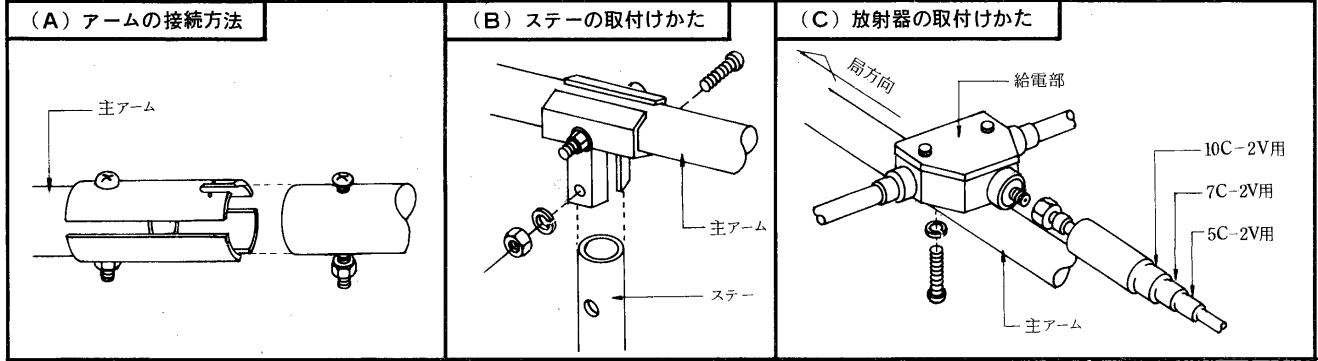

UHF アンテナ

組立要領

仕様

形名	項目	受信チャンネル	素子数	動作利得 [dB]	インピーダンス [Ω]	電圧定在波比	半値幅 [度]	前後比 [dB]
BL-20UL DBL-20UL		13~30	20	10~13	75 (F)	2以下	28~38	20以上
BL-20UM DBL-20UM		30~44	20	11.5~13.5	75 (F)	2以下	28~38	18以上
BL-20UH DBL-20UH		45~62	20	11.5~13	75 (F)	2以下	27~38	18以上

○BL形は建設大臣が認定した優良住宅部品の規格を満足するアンテナです。
DBL形はBL形と電気性能および構造寸法が同じで材質がオールステンレス製のアンテナです。
○意匠仕様は製品改善のため予告なく変更することがあります。

東芝首都圏テクノネットワーク株式会社

CATVシステム機器部
〒143 東京都大田区大森西1丁目14番8号
電話 東京 (03)3763-0171