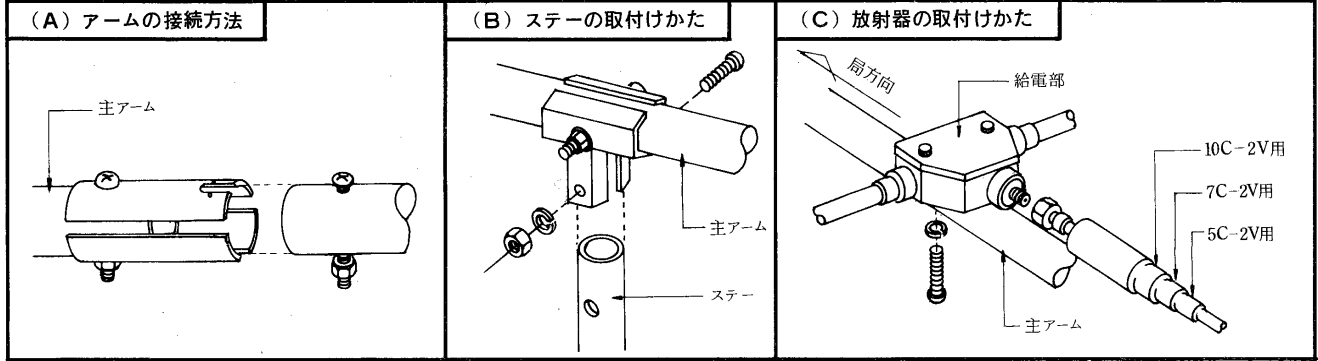

UHF アンテナ

組立要領

仕 様

形名	項目	受信チャンネル	素子数	動作利得 [dB]	インピーダンス [Ω]	電圧定在波比	半値幅 [度]	前後比 [dB]
BL-20UL DBL-20UL		13~30	20	10~13	75 (F)	2以下	28~38	20以上
BL-20UM DBL-20UM		30~44	20	11.5~13.5	75 (F)	2以下	28~38	18以上
BL-20UH DBL-20UH		45~62	20	11.5~13	75 (F)	2以下	27~38	18以上

○BL形は建設大臣が認定した優良住宅部品の規格を満足するアンテナです。
DBL形はBL形と電気性能および構造寸法が同じで材質がオールステンレス製のアンテナです。
○意匠仕様は製品改善のため予告なく変更することがあります。

東芝首都圏テクノネットワーク株式会社

CATVシステム機器部
〒143 東京都大田区大森西1丁目14番8号
電話 東京 (03)3763-0171