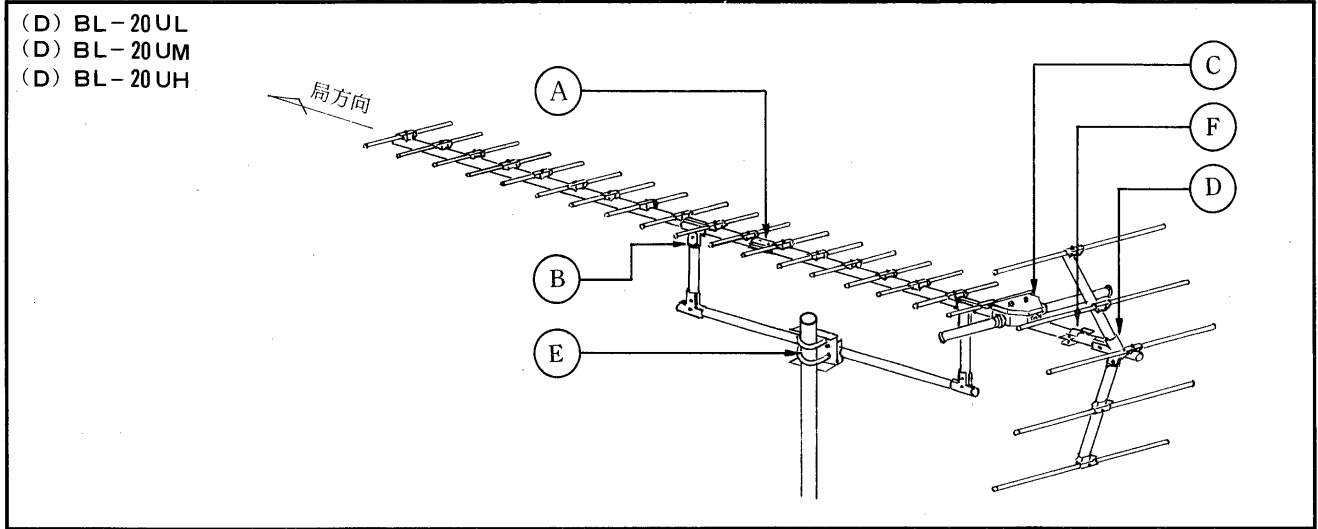

UHF アンテナ

組立要領

仕 様

形名	項目	受信チャンネル	素子数	動作利得 [dB]	インピーダンス [Ω]	電圧定在波比	半値幅 [度]	前後比 [dB]
BL-20UL DBL-20UL		13~30	20	10~13	75 (F)	2以下	28~38	20以上
BL-20UM DBL-20UM		30~44	20	11.5~13.5	75 (F)	2以下	28~38	18以上
BL-20UH DBL-20UH		45~62	20	11.5~13	75 (F)	2以下	27~38	18以上

○BL形は建設大臣が認定した優良住宅部品の規格を満足するアンテナです。
DBL形はBL形と電気性能および構造寸法が同じで材質がオールステンレス製のアンテナです。
○意匠仕様は製品改善のため予告なく変更することがあります。

東芝首都圏テクノネットワーク株式会社

CATVシステム機器部
〒143 東京都大田区大森西1丁目14番8号
電話 東京 (03)3763-0171