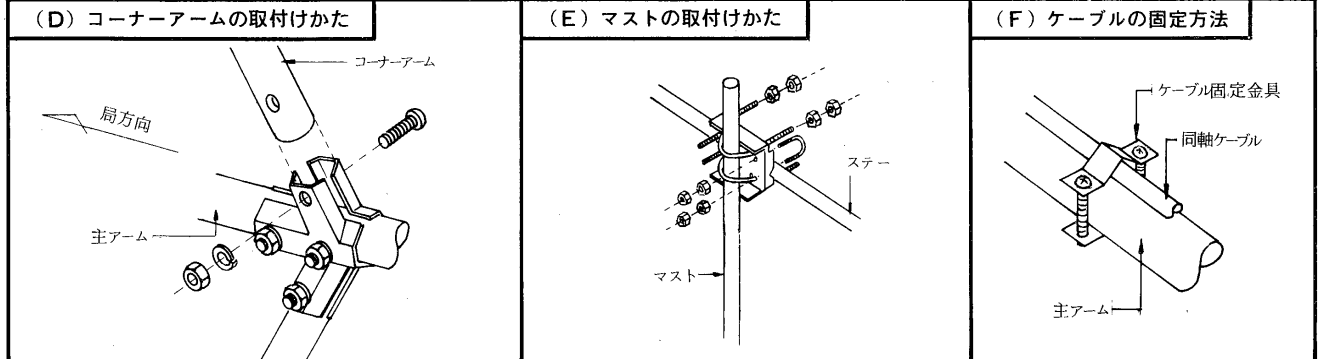

UHF アンテナ

組立要領

仕 様

形名	項目	受信チャンネル	素子数	動作利得 [dB]	インピーダンス [Ω]	電圧定在波比	半値幅 [度]	前後比 [dB]
BL-20UL DBL-20UL		13~30	20	10~13	75 (F)	2以下	28~38	20以上
BL-20UM DBL-20UM		30~44	20	11.5~13.5	75 (F)	2以下	28~38	18以上
BL-20UH DBL-20UH		45~62	20	11.5~13	75 (F)	2以下	27~38	18以上

○BL形は建設大臣が認定した優良住宅部品の規格を満足するアンテナです。
DBL形はBL形と電気性能および構造寸法が同じで材質がオールステンレス製のアンテナです。
○意匠仕様は製品改善のため予告なく変更することがあります。

東芝首都圏テクノネットワーク株式会社

CATVシステム機器部
〒143 東京都大田区大森西1丁目14番8号
電話 東京 (03)3763-0171