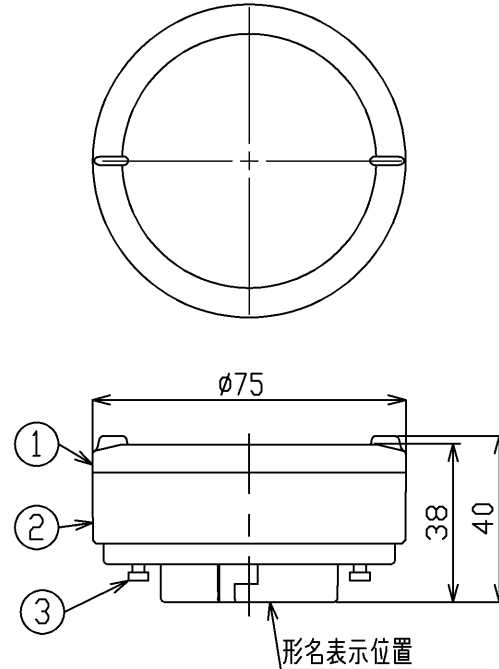

ランプ仕様

| | | | |
|----|------------------|-------------|----|
| 区分 | 光源色 | 1 | 白色 |
| 寸法 | 全高 (mm) | 38 | |
| | 外径 (mm) | 75 | |
| | 質量 (g) | 72 | |
| | 口金 | GX53-1 | |
| | 電源周波数 (Hz) | 50/60共用 | |
| | 定格入力電圧 (V) | 100 | |
| | 定格入力電流 (A) | 0.068 | |
| | 全光束 (lm) | 580 | |
| | 定格消費電力 (W) | 4.0 | |
| | エネルギー消費効率 (lm/W) | 145.0 | |
| | 最大光度 (cd) | 230 | |
| | ビームの開き (度) | 100 | |
| | 相関色温度 (K) | 4000 | |
| | 平均演色評価数 (Ra) | 93 | |
| | 定格寿命 (h) | 40000 | |
| | 製造事業者名 | 東芝ライテック株式会社 | |