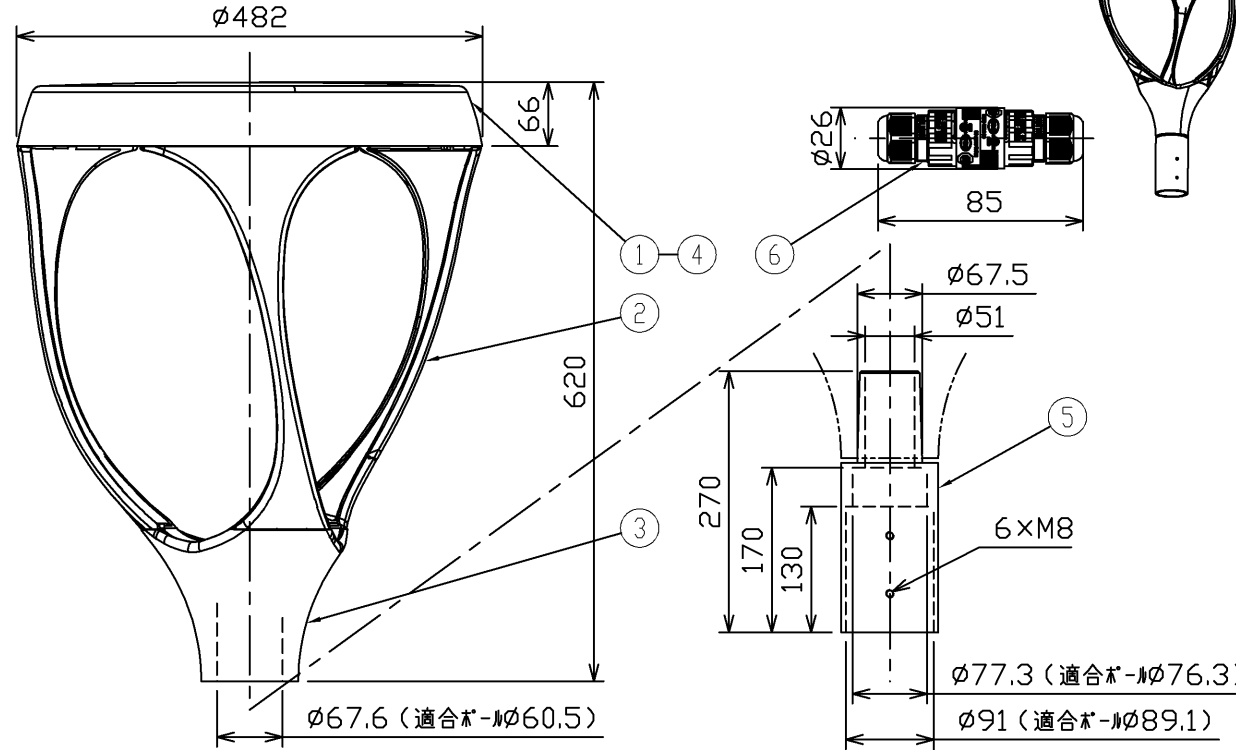

*1: 保証値ではありません。

部番	部品名	個数	材質	摘要
1	本体	1	ADC(アルミダイカスト)	ポリウレタン系粉末塗装(メタリックシルバー)
2	アーム	3	ADC(アルミダイカスト)	ポリウレタン系粉末塗装(メタリックシルバー)
3	ボールヘッド	1	ADC(アルミダイカスト)	ポリウレタン系粉末塗装(メタリックシルバー)
4	下面カバー	1	強化ガラス	透明
5	ボールアダプタ	1	ADC(アルミダイカスト)	ポリウレタン系粉末塗装(メタリックシルバー) 付属品
6	ケーブルコネクタ	1	PC(ポリカーボネート)	防水コネクタ 付属品
7	本体用六角穴付止めネジ	3	SUS	M8×20mm 付属品
8	本体用六角穴付止めネジ	3	SUS	M8×30mm 付属品
9	ボールアダプタ用六角穴付止めネジ	6	SUS	M8×8mm 付属品
10	ボールアダプタ用六角穴付止めネジ	6	SUS	M8×16mm 付属品