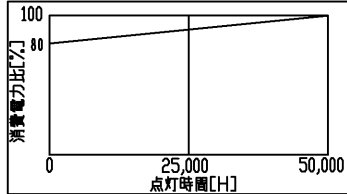

【初期照度補正機能付照明器具使用上の注意】

この器具はランプ初期の明るさを自動的に補正する機能を持つ照明器具であり、定格モジュール寿命時に初期時の器具光束が得られる設計となっています。
ご使用の際は次の点にご注意ください。
・器具の汚れに対する補正は行いませんので、定期的な清掃をお勧めします。
・初期照度補正機能作動中は、消費電力が下記になります。

【使用上のご注意】

- ・LED素子には光色、明るさのバラつきがあるため、同じ形名の商品でも光色、明るさが異なることがあります。
- ・移動灯として使用しないでください。
- ・照射距離が近い場合や照射面によって光ムラが発生することがありますのでご注意ください。

【基本特性(周囲温度25℃)】

項目	AC100	AC200	AC242
定格入力電圧 (V)	AC100	AC200	AC242
定格周波数 (Hz)	50/60		
定格入力電流 (A)	0.945	0.475	0.406
定格消費電力 (W)	92.0	92.2	93.0
定格入力容量 (VA)	95	95	99
定格器具光束 (*1) (lm)	10,000		
固有エネルギー消費効率 (lm/W)	108.6	108.4	107.5
相関色温度 (*1) (K)	5,000		
平均演色評価数 (*1) (Ra)	70		
光源寿命 (*1) (時間)	50,000 (L80)		
初期照度補正機能	あり (80%)		
初期消費電力 (W)	78.2	78.1	79.0
初期入力容量 (VA)	82	82	85
初期器具光束 (lm)	8,000		
耐雷サージ (kV)	20		

*1: 保証値ではありません。

部番	部品名	個数	材質	摘要
1	本体	1	ADC(アルミダイカスト)	ポリウレタン系粉末塗装(メタリックシルバー)
2	アーム	3	ADC(アルミダイカスト)	ポリウレタン系粉末塗装(メタリックシルバー)
3	ボールヘッド	1	ADC(アルミダイカスト)	ポリウレタン系粉末塗装(メタリックシルバー)
4	下面カバー	1	強化ガラス	透明
5	ボールアダプタ	1	ADC(アルミダイカスト)	ポリウレタン系粉末塗装(メタリックシルバー) 付属品
6	ケーブルコネクタ	1	PC(ポリカーボネート)	防水コネクタ 付属品
7	本体用六角穴付止めネジ	3	SUS	M8×20mm 付属品
8	本体用六角穴付止めネジ	3	SUS	M8×30mm 付属品
9	ボールアダプタ用六角穴付止めネジ	6	SUS	M8×8mm 付属品
10	ボールアダプタ用六角穴付止めネジ	6	SUS	M8×16mm 付属品