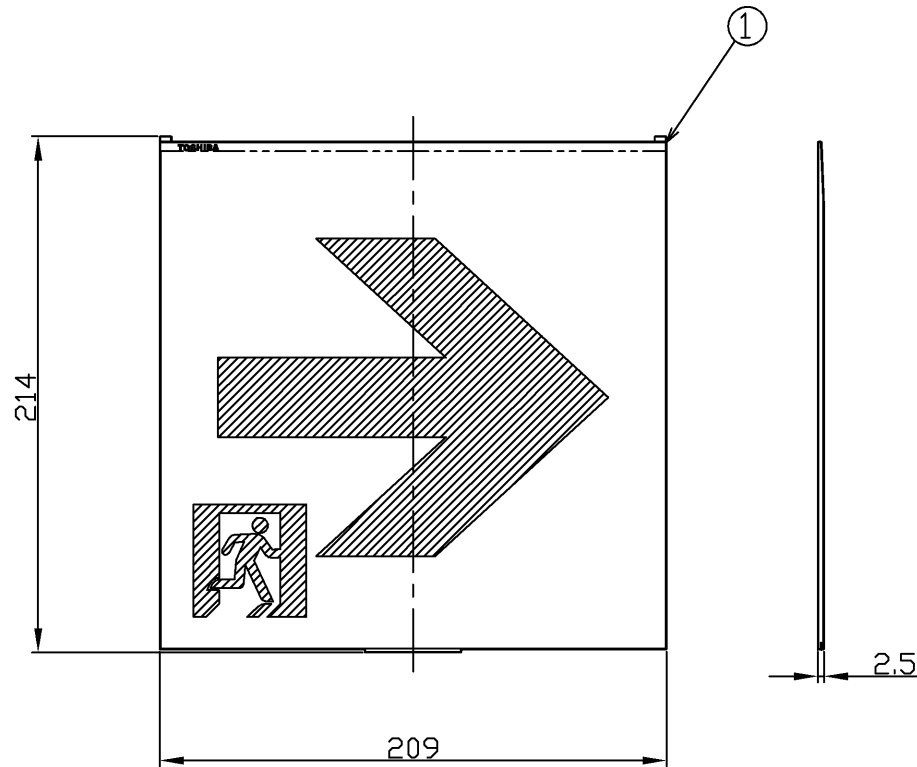

部番	部品名	個数	材質	摘要
1	表示パネル	1	PMMA (アクリル樹脂)	-

有効表示面：202×202
 地：白
 シンボル：緑
 B級用

⚠ 安全に関するご注意

- B級通路誘導灯専用表示板です。適合するB級通路誘導灯器具以外には使用できません。
- 直射日光の当たる場所、高温・高湿になる場所では使用しないでください。変形・変色の原因となります。
- 器具への取り付けは表示板がパチッとハマるまで、器具に押し込んでください。不完全な取り付けは落下の原因となります。

電圧 (V)	適合ランプ	質量 (g)	形名	ET-20713
-	-	90	品名	通路誘導灯表示板
承認	担当	図番	AA2020-53716-02	
辻	富山	番	東芝ライテック株式会社	
単位 mm	第三角法			

日本国内専用 (Use only in Japan)