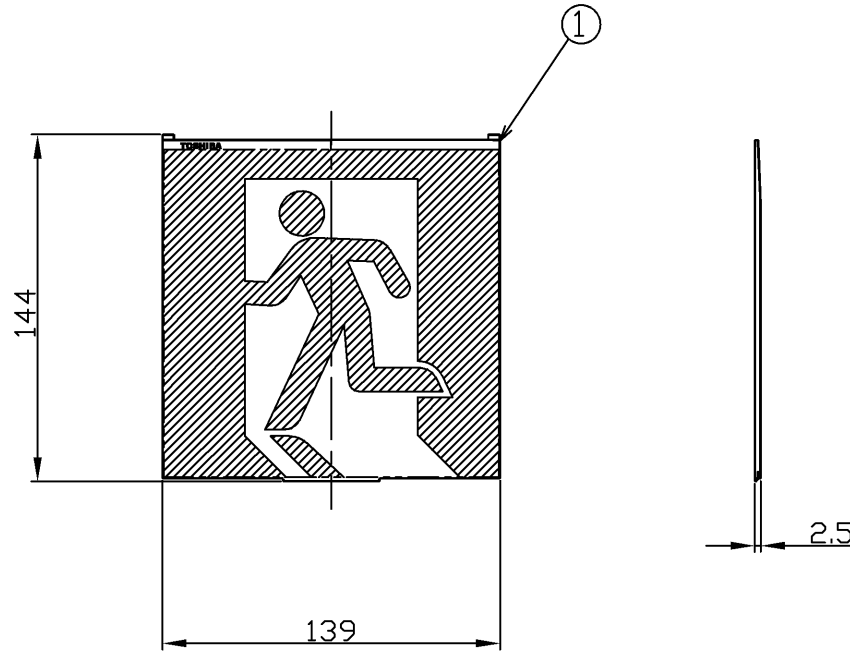

部番	部品名	個数	材質	摘要
1	表示パネル	1	PMMA (アクリル樹脂)	-

有効表示面：132×132
 地：緑
 シンボル：緑
 C級用

⚠ 安全に関するご注意

- C級避難口誘導灯専用表示板です。適合するC級避難口誘導灯器具以外には使用できません。
- 直射日光の当たる場所、高温・高湿になる場所では使用しないでください。変形・変色の原因となります。
- 器具への取り付けは表示板がパチッとハマるまで、器具に押し込んでください。不完全な取り付けは落下の原因となります。

電圧 (V)	適合ランプ	質量 (g)	形名	ET-10702
-	-	40	品名	避難口誘導灯表示板
承認	担当	図番	AA2020-53706-02	
辻	富山	番	東芝ライテック株式会社	
単位 mm	第三角法			

日本国内専用 (Use only in Japan)