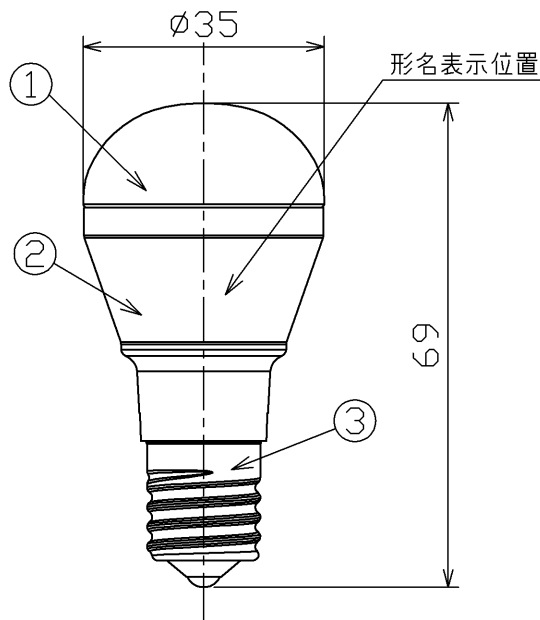

調光機能のついた電球器具や回路には使用できません。

[調光機能:電球の明るさを変える機能](100%点灯でも使用不可)

部番	部品名	個数	材質	摘要
1	グローブ	1	PC(ポリカーボネート樹脂)	-
2	本体	1	PBT樹脂	白
3	口金	1	-	E17

ランプ仕様			
区分	光源色	1	昼白色
区分名			
寸法	全長(mm)	69	
	外径(mm)	35	
	質量(g)	27	
	口金	E17	
	電源周波数(Hz)	50/60共用	
	定格入力電圧(V)	100	
	定格入力電流(A)	0.065	
	全光束(lm)	440	
	定格消費電力(W)	3.8	
	エネルギー消費効率(lm/W)	115.7	
	相関色温度(K)	5000	
	平均演色評価数(Ra)	83	
	定格寿命(h)	40000	
	製造事業者名	東芝ライテック株式会社	