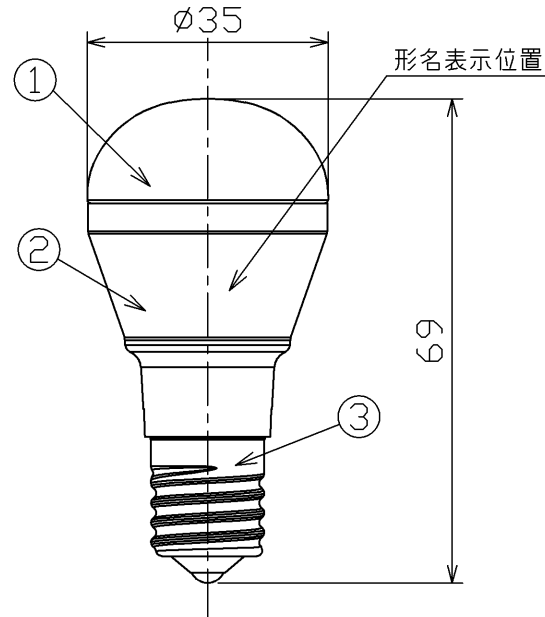

調光機能のついた電球器具や回路には使用できません。

[調光機能:電球の明るさを変える機能](100%点灯でも使用不可)

部番	部品名	個数	材質	摘要
1	グローブ	1	PC(ポリカーボネート樹脂)	-
2	本体	1	PBT樹脂	白
3	口金	1	-	E17

ランプ仕様

区分	光源色名	1	昼白色
寸法	全長(mm)	69	
	外径(mm)	35	
質量(g)		28	
口金		E17	
電源周波数(Hz)		50/60共用	
定格入力電圧(V)		100	
定格入力電流(A)		0.065	
全光束(lm)		440	
定格消費電力(W)		3.8	
エネルギー消費効率(lm/W)		115.7	
相関色温度(K)		5000	
平均演色評価数(Ra)		83	
定格寿命(h)		40000	
製造事業者名		東芝ライテック株式会社	