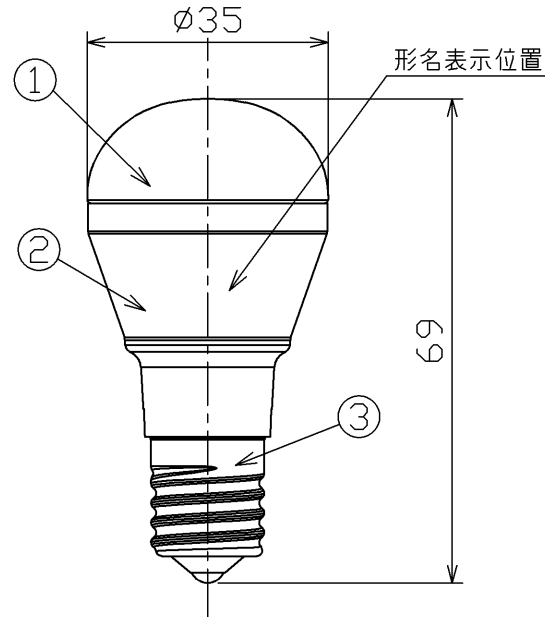

調光機能のついた電球器具や回路には使用できません。

[調光機能:電球の明るさを変える機能](100%点灯でも使用不可)

部番	部品名	個数	材質	摘要
1	グローブ	1	PC(ポリカーボネート樹脂)	-
2	本体	1	PBT樹脂	白
3	口金	1	-	E17

ランプ仕様

区分	光源色名	1	昼白色
寸法	全長(mm)	69	
	外径(mm)	35	
	質量(g)	28	
	口金	E17	
	電源周波数(Hz)	50/60共用	
	定格入力電圧(V)	100	
	定格入力電流(A)	0.065	
	全光束(lm)	440	
	定格消費電力(W)	3.8	
	エネルギー消費効率(lm/W)	115.7	
	相関色温度(K)	5000	
	平均演色評価数(Ra)	83	
	定格寿命(h)	40000	
	製造事業者名	東芝ライテック株式会社	