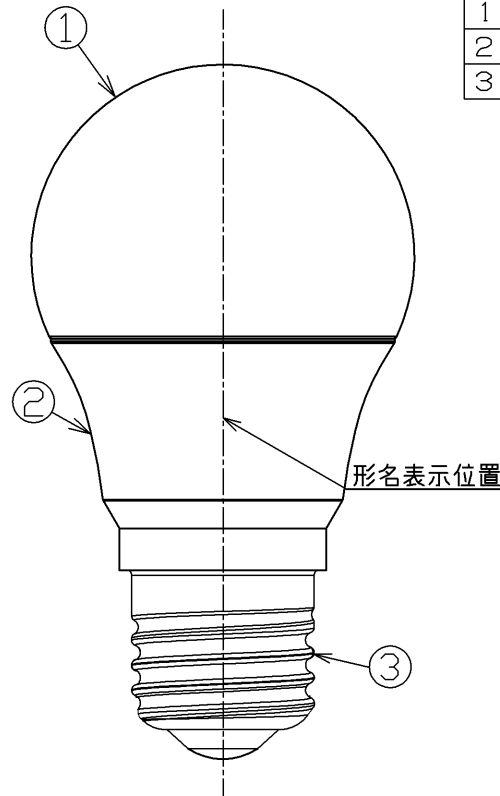

以下の環境で絶対に使用しないでください。

- ・水滴などがかかる場所、直流電源

部番	部品名	個数	材質	摘要
1	グローブ	1	PC(ポリカーボネート樹脂)	—
2	本体	1	PBT樹脂	白
3	口金	1	—	E26

ランプ仕様

区分	光源色区分名	1	昼白色
寸法	全長(mm)	98	
	外径(mm)	55	
	質量(g)	46	
	口金	E26	
	電源周波数(Hz)	50/60共用	
	定格入力電圧(V)	100	
	定格入力電流(A)	0.08	
	全光束(lm)	485	
	定格消費電力(W)	4.4	
	エネルギー消費効率(lm/W)	110.2	
	相関色温度(K)	5000	
	平均演色評価数(Ra)	83	
	定格寿命(h)	40000	
	製造事業者名	東芝ライテック株式会社	