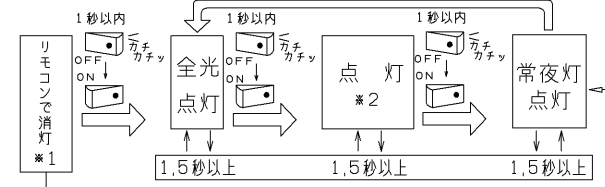

部番	部品名	個数	材質	摘要
1	本体	1	-	LEDH30Z10TR
2	セード	1	PMMA(アクリル樹脂)	乳白(帯電防止剤入り)
3	枠	1	ABS樹脂	-
4	フィルム	1	PVC(ポリ塩化ビニル樹脂)	白木調
5	アダプタ	1	PBT樹脂	DFC-2209N
6	引掛シーリングボディ	1	MP(ポリメチルメタクリレート樹脂)	DC5042N(W)
7	リモコン送信器	1	-	FRC-214T(KW)
8	定格銘板	1	-	本体に表示

取付けピッチ寸法図

器具の点灯状態切替え方法

・当器具はリモコン送信器または壁スイッチの操作により、点灯状態を切り替えることができます。

リモコンについて

この商品は連続調光リモコンタイプです。対応する専用リモコン送信器との組み合わせにより、明るさを10%~100%(白色時の範囲)、光色を昼光色~白色~電球色で調光してご使用いただけます。

専用リモコン送信器

FRC-214T(KW)

調光・調色：全灯、明るさ、光色、点灯、常夜灯(6段階調光)、消灯
 タイマ：ゆっくりおやすみタイマ30分、60分

・専用リモコン送信器以外ではご使用いただけません。
 ・リモコン送信器のご使用は取扱説明書をご確認ください。

壁スイッチでの切替え

壁スイッチOFF後約1秒以内に壁スイッチONにすると、下記の順序で切り替わります。(⇔)

※1：壁スイッチをOFFする前にリモコン操作で器具を消灯状態にしておいた場合は、壁スイッチを再びONにすると常夜灯点灯になります。(---)

※2：設定した明るさで点灯します。出荷時は約70%調光で点灯します。専用リモコン送信器のみで、お好みの明るさに設定できます。