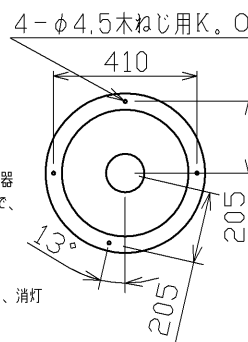

部番	部品名	個数	材質	摘要
1	本体	1	-	LEDH30Z10TR
2	セード	1	PMMA(アクリル樹脂)	乳白(帯電防止剤入り)
3	枠	1	ABS樹脂	-
4	フィルム	1	PVC(ポリ塩化ビニル樹脂)	白木調
5	アダプタ	1	PBT樹脂	DFC-2209N
6	引掛シーリングボディ	1	MP(ポリメチルメタクリレート樹脂)	DC5042N(W)
7	リモコン送信器	1	-	FRC-214T(KW)
8	定格銘板	1	-	本体に表示

取付けピッチ寸法図

器具の点灯状態切替え方法

・当器具はリモコン送信器または壁スイッチの操作により、点灯状態を切り替えることができます。

リモコンについて

この商品は連続調光リモコンタイプです。対応する専用リモコン送信器との組み合わせにより、明るさを10%~100%(白色時の範囲)、光色を昼光色~白色~電球色で調光してご使用いただけます。

専用リモコン送信器

FRC-214T(KW)

調光・調色：全灯、明るさ、光色、点灯、常夜灯(6段階調光)、消灯
タイマ：ゆっくりおやすみタイマ30分、60分

・専用リモコン送信器以外ではご使用いただけません。
・リモコン送信器のご使用は取扱説明書をご確認ください。