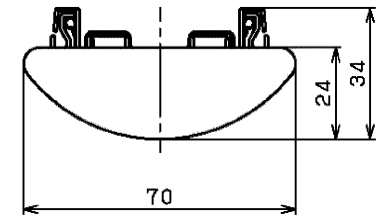

TOSHIBA (2017.09. 001) 2021.08. 001

部番	部品名	個数	材質	摘要
1	カバー	1	PC (ポリカーボネート樹脂)	乳白
2	シャーシ	1	CGC (銅板) t0.35	-
3	取付けばね	2	SWP (ピアノ線)	-
4	コネクタ	1	PA (ポリアミド樹脂)	-

使用上の注意

- 1) 本製品は東芝ライテック製TENQOOシリーズの専用LEDバーです。
- 2) LED素子には光色、明るさにバラツキがあるため、同じ形名の商品でも光色、明るさが異なる場合があります。ご了承ください。