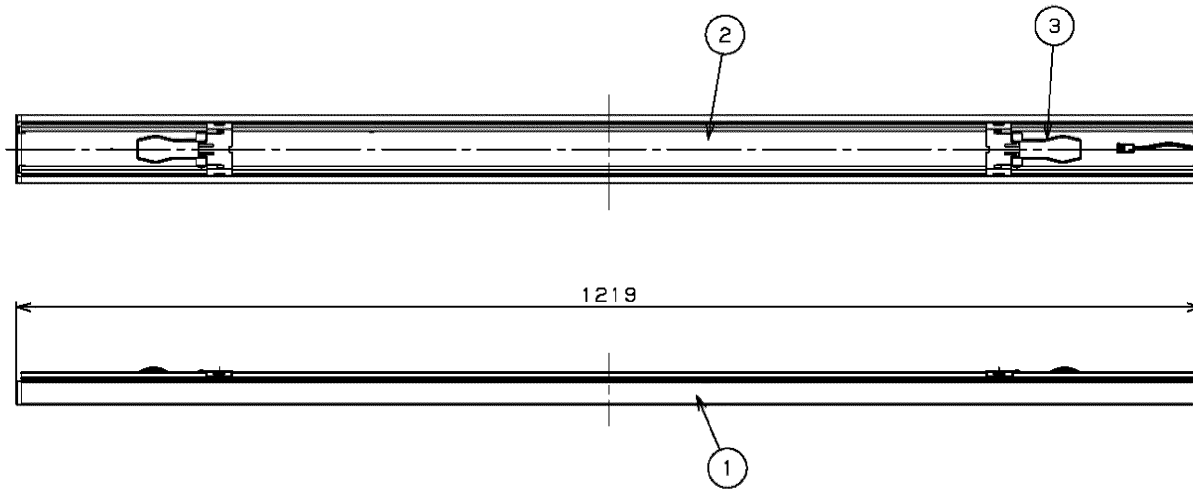

TOSHIBA (2017.09. 001) 2021.08. 001

部番	部品名	個数	材質	摘要
1	カバー	1	PC (ポリカーボネート樹脂)	乳白
2	シャーシ	1	CGC (銅板) t0.35	-
3	取付けばね	2	SWP (ピアノ線)	-
4	コネクタ	1	PA (ポリアミド樹脂)	-

使用上の注意

- 1) 本製品は東芝ライテック製TENQOOシリーズの専用LEDバーです。
- 2) LED素子には光色、明るさにバラツキがあるため、同じ形名の商品でも光色、明るさが異なる場合があります。ご了承ください。