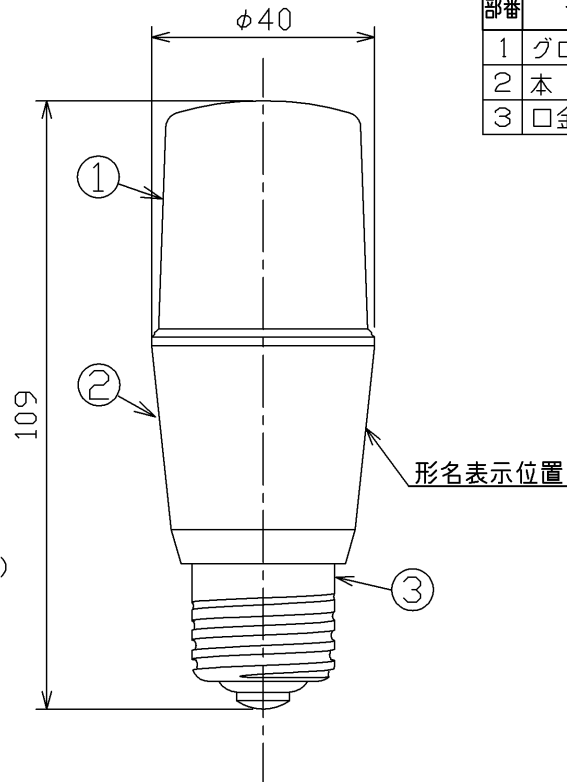

以下の環境で絶対に使用しないでください。

- ・水滴などがかかる場所
- ・直流電源

*光色は電球光に近い電球色です。

*全光束、最大光度および広がり方(配光)は電球とは異なります。

部番	部品名	個数	材質	摘要
1	グローブ	1	PC(ポリカーボネート樹脂)	—
2	本体	1	PBT樹脂	白
3	口金	1	—	E26

ランプ仕様		
光源色	昼白色	
寸法	全長(mm)	109
	外径(mm)	40
質量(g)	59	
口金	E26	
電源周波数(Hz)	50/60共用	
定格入力電圧(V)	100	
定格入力電流(A)	0.071	
全光束(lm)	485	
定格消費電力(W)	4.2	
エネルギー消費効率(lm/W)	115.4	
相関色温度(K)	5000	
平均演色評価数(Ra)	83	
定格寿命(h)	40000	