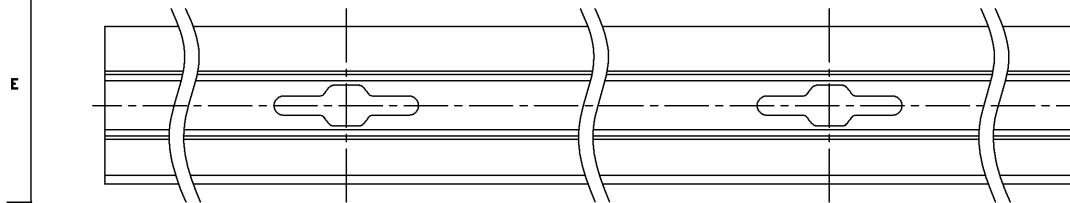

承認 APPROVED BY 小野	担当 CHARGED BY 益子	名称 TITLE 東芝配線器具 ライティングレール®VI形 ライティングレール4m(黒)
TOSHIBA 東芝ライテック株式会社 Toshiba Lighting & Technology Corporation		形名 MODEL NO. NDR0214(K)
		図面番号 DRAWING NO. AA2016-56061-03
第三角法 3RD ANGLE PROJECTION		尺度 SCALE —
		単位 UNITS mm

日本国内専用 (Use only in Japan)