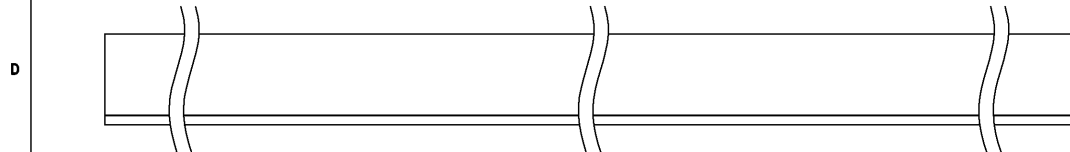

部番	部品名	数量	材質	摘要
1	本体	1	A1（アルミニウム合金）	黒色アルマイト処理
2	導体	2	C1100W-1/2H（銅）	-
3	絶縁体	2	PVC（ポリ塩化ビニル樹脂）	グレー

	寸法(幅×長×高)	詰数(個)	質量(g)
製品単体	—	—	2,000
個装袋	33×4000×19	1	2,120
外装箱	103×4025×41	5	10,800

取付け穴ピッチ寸法

定格電流	15A
定格電圧	125V
適合規格	電気用品安全法
定格周囲温度	5℃～35℃