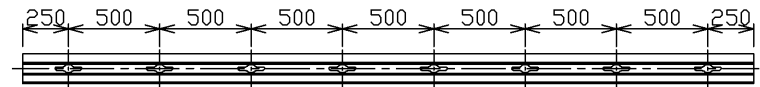

部番	部品名	数量	材質	摘要
1	本体	1	A1（アルミニウム合金）	黒色アルマイト処理
2	導体	2	C1100W-1/2H（銅）	-
3	絶縁体	2	PVC（ポリ塩化ビニル樹脂）	グレー

	寸法(幅×長×高)	詰数(個)	質量(g)
製品単体	—	—	2,000
個装袋	33×4000×19	1	2,120
外装箱	103×4025×41	5	10,800

取付け穴ピッチ寸法

定格電流	15A
定格電圧	125V
適合規格	電気用品安全法
定格周囲温度	5℃～35℃