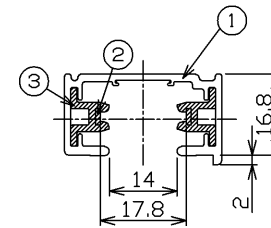

部番	部品名	数量	材質	摘要
1	本体	1	A1（アルミニウム合金）	黒色アルマイト処理
2	導体	2	C1100W-1/2H（銅）	-
3	絶縁体	2	PVC（ポリ塩化ビニル樹脂）	グレー

	寸法(幅×長×高)	詰数(個)	質量(g)
製品単体	—	—	2,000
個装袋	33×4000×19	1	2,120
外装箱	103×4025×41	5	10,800

取付け穴ピッチ寸法

定格電流	15A
定格電圧	125V
適合規格	電気用品安全法
定格周囲温度	5℃～35℃

製品色相	マンセル参考値(当社測定)
ホワイト	5,2Y/9/0,4

承認 APPROVED BY 小野	担当 CHARGED BY 益子	名称 TITLE 東芝配線器具 ライティングレール®VI形 ライティングレール4m(黒)
TOSHIBA 東芝ライテック株式会社 Toshiba Lighting & Technology Corporation		形名 MODEL NO. NDR0214(K)
		図面番号 DRAWING NO. AA2016-56061-03
第三角法 3RD ANGLE PROJECTION		尺度 SCALE —
		単位 UNITS mm