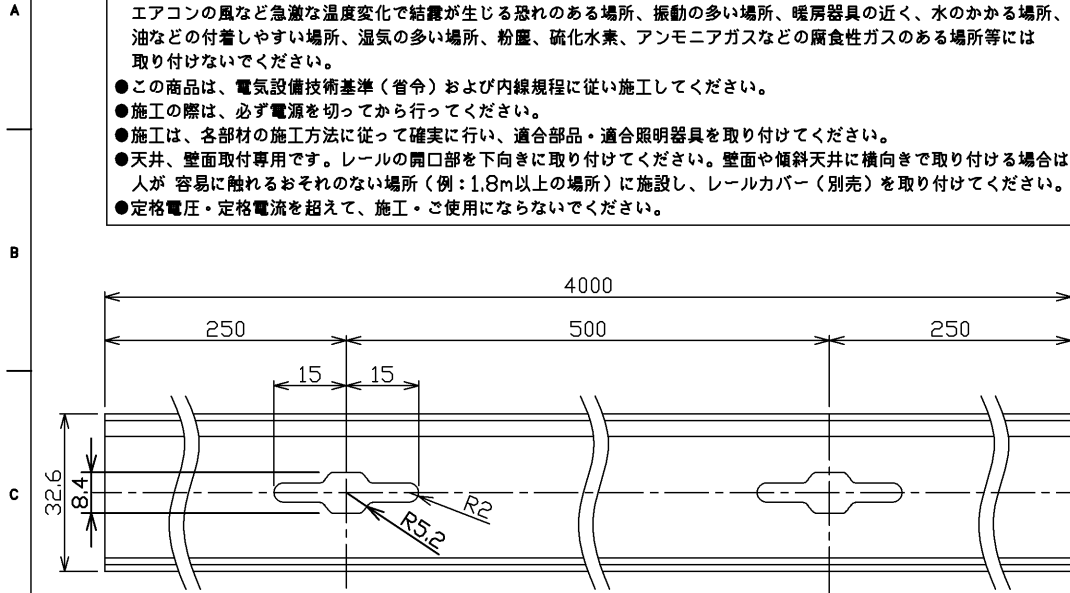

部番	部品名	数量	材質	摘要
1	本体	1	A1（アルミニウム合金）	黒色アルマイト処理
2	導体	2	C1100W-1/2H（銅）	-
3	絶縁体	2	PVC（ポリ塩化ビニル樹脂）	グレー

	寸法(幅×長×高)	詰数(個)	質量(g)
製品単体	—	—	2,000
個装袋	33×4000×19	1	2,120
外装箱	103×4025×41	5	10,800

取付け穴ピッチ寸法

定格電流	15A
定格電圧	125V
適合規格	電気用品安全法
定格周囲温度	5℃～35℃

製品色相	マンセル参考値(当社測定)
ホワイト	5,2Y/9/0,4

承認 APPROVED BY 小野	担当 CHARGED BY 益子	名称 TITLE 東芝配線器具 ライティングレール®VI形 ライティングレール4m(黒)
TOSHIBA 東芝ライテック株式会社 Toshiba Lighting & Technology Corporation		形名 MODEL NO. NDR0214(K)
		図面番号 DRAWING NO. AA2016-56061-03
第三角法 3RD ANGLE PROJECTION		尺度 SCALE —
		単位 UNITS mm