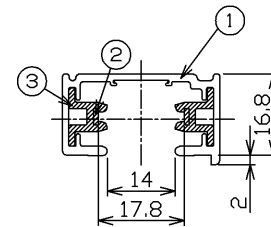

部番	部品名	数量	材質	摘要
1	本体	1	A1（アルミニウム合金）	アルマイト後二次電着白色塗装
2	導体	2	C1100W-1/2H（銅）	-
3	絶縁体	2	PVC（ポリ塩化ビニル樹脂）	グレー

	寸法(幅×長×高)	詰数(個)	質量(g)
製品単体	—	—	2,000
個装袋	33×4000×19	1	2,120
外装箱	103×4025×41	5	10,800

取付け穴ピッチ寸法

定格電流	15A
定格電圧	125V
適合規格	電気用品安全法
定格周囲温度	5℃～35℃

製品色相	マンセル参考値(当社測定)
ホワイト	5,2Y/9/0,4

承認 APPROVED BY 小野	担当 CHARGED BY 益子	名称 TITLE 東芝配線器具 ライティングレール®V I形 ライティングレール4m(白)
TOSHIBA 東芝ライテック株式会社 Toshiba Lighting & Technology Corporation		形名 MODEL NO. NDR0214 図面番号 DRAWING NO. AA2016-56060-03 第三角法 3RD ANGLE PROJECTION
		尺度 SCALE 単位 UNITS mm