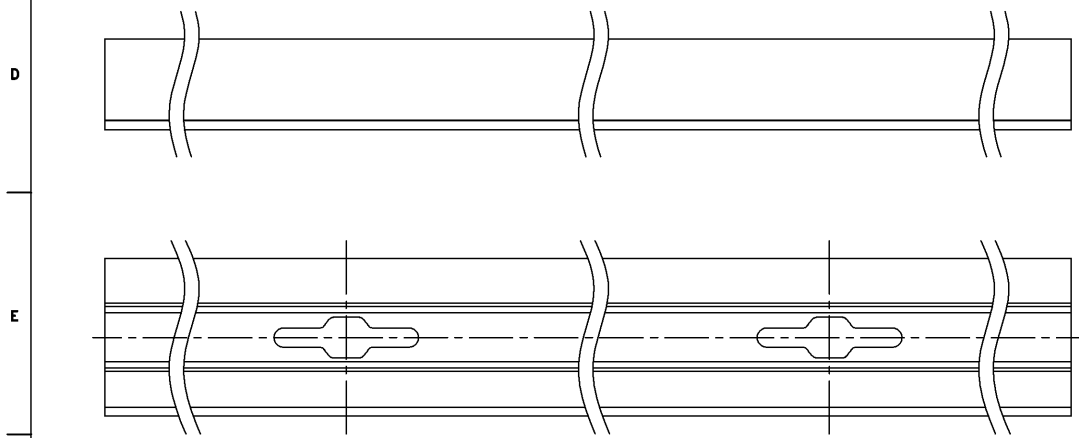

- 屋内専用です。周囲温度が5℃～35℃の範囲でご使用ください。  
エアコンの風など急激な温度変化で結露が生じる恐れのある場所、振動の多い場所、暖房器具の近く、水のかかる場所、油などの付着しやすい場所、湿気が多い場所、粉塵、硫化水素、アンモニアガスなどの腐食性ガスのある場所等には取り付けしないでください。
- この商品は、電気設備技術基準（省令）および内線規程に従い施工してください。
- 施工の際は、必ず電源を切ってから行ってください。
- 施工は、各部材の施工方法に従って確実にを行い、適合部品・適合照明器具を取り付けてください。
- 天井、壁面取付専用です。レールの開口部を下向きに取り付けてください。壁面や傾斜天井に横向きで取り付ける場合は、人が容易に触れるおそれのない場所（例：1.8m以上の場所）に施設し、レールカバー（別売）を取り付けてください。
- 定格電圧・定格電流を超えて、施工・ご使用にならないでください。

部番	部品名	数量	材質	摘要
1	本体	1	A1（アルミニウム合金）	アルマイト後二次電着白色塗装
2	導体	2	C1100W-1/2H（銅）	-
3	絶縁体	2	PVC（ポリ塩化ビニル樹脂）	グレー

	寸法(幅×長×高)	詰数(個)	質量(g)
製品単体	—	—	2,000
個装袋	33×4000×19	1	2,120
外装箱	103×4025×41	5	10,800

取付け穴ピッチ寸法

定格電流	15A
定格電圧	125V
適合規格	電気用品安全法
定格周囲温度	5℃～35℃