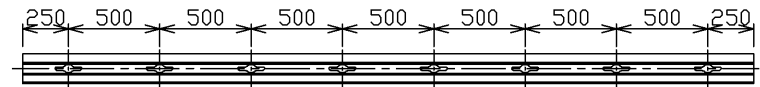

部番	部品名	数量	材質	摘要
1	本体	1	A1（アルミニウム合金）	アルマイト後二次電着白色塗装
2	導体	2	C1100W-1/2H（銅）	-
3	絶縁体	2	PVC（ポリ塩化ビニル樹脂）	グレー

	寸法(幅×長×高)	詰数(個)	質量(g)
製品単体	—	—	2,000
個装袋	33×4000×19	1	2,120
外装箱	103×4025×41	5	10,800

取付け穴ピッチ寸法

定格電流	15A
定格電圧	125V
適合規格	電気用品安全法
定格周囲温度	5℃～35℃