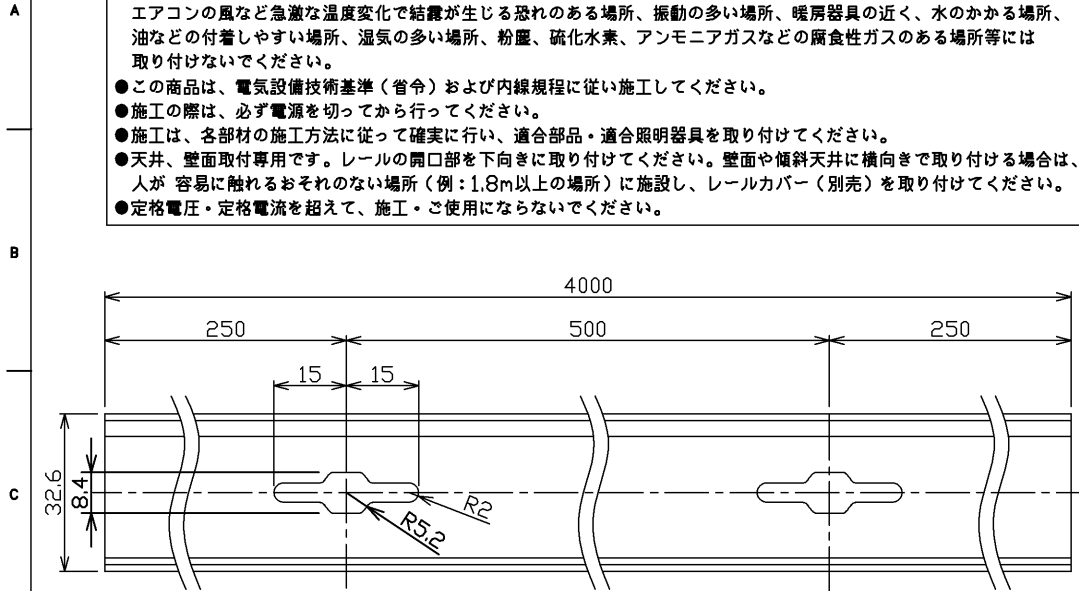

部番	部品名	数量	材質	摘要
1	本体	1	A1（アルミニウム合金）	アルマイト後二次電着白色塗装
2	導体	2	C1100W-1/2H（銅）	-
3	絶縁体	2	PVC（ポリ塩化ビニル樹脂）	グレー

	寸法(幅×長×高)	詰数(個)	質量(g)
製品単体	—	—	2,000
個装袋	33×4000×19	1	2,120
外装箱	103×4025×41	5	10,800

取付け穴ピッチ寸法

定格電流	15A
定格電圧	125V
適合規格	電気用品安全法
定格周囲温度	5℃～35℃

製品色相	マンセル参考値(当社測定)
ホワイト	5,2Y/9/0,4

承認 APPROVED BY 小野	担当 CHARGED BY 益子	名称 TITLE 東芝配線器具 ライティングレール®V I形 ライティングレール4m(白)
TOSHIBA 東芝ライテック株式会社 Toshiba Lighting & Technology Corporation		形名 MODEL NO. NDR0214 図面番号 DRAWING NO. AA2016-56060-03 第三角法 3RD ANGLE PROJECTION
		尺度 SCALE 単位 UNITS mm