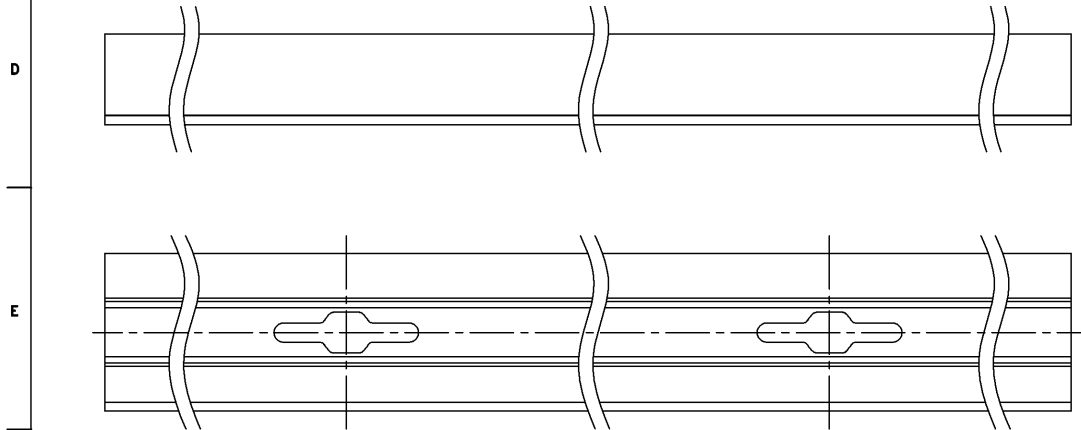

- 屋内専用です。周囲温度が5℃～35℃の範囲でご使用ください。エアコンの風など急激な温度変化で結露が生じる恐れのある場所、振動の多い場所、暖房器具の近く、水のかかる場所、油などの付着しやすい場所、湿気が多い場所、粉塵、硫化水素、アンモニアガスなどの腐食性ガスのある場所等には取り付けないでください。
- この商品は、電気設備技術基準（省令）および内線規程に従い施工してください。
- 施工の際は、必ず電源を切ってから行ってください。
- 施工は、各部材の施工方法に従って確実にを行い、適合部品・適合照明器具を取り付けてください。
- 天井、壁面取付専用です。レールの開口部を下向きに取り付けてください。壁面や傾斜天井に横向きに取り付ける場合は、人が容易に触れるおそれのない場所（例：1.8m以上の場所）に施設し、レールカバー（別売）を取り付けてください。
- 定格電圧・定格電流を超えて、施工・ご使用にならないでください。

部番	部品名	数量	材質	摘要
1	本体	1	A1（アルミニウム合金）	アルマイト処理
2	導体	2	C1100W-1/2H（銅）	-
3	絶縁体	2	PVC（ポリ塩化ビニル樹脂）	グレー

	寸法（幅×長×高）	詰数（個）	質量（g）
製品単体	—	—	1,500
個装袋	33×3000×19	1	1,590
外装箱	103×3025×41	5	8,100

取付け穴ピッチ寸法

定格電流	15A
定格電圧	125V
適合規格	電気用品安全法
定格周囲温度	5℃～35℃