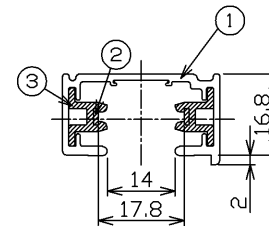

部番	部品名	数量	材質	摘要
1	本体	1	A1（アルミニウム合金）	アルマイト処理
2	導体	2	C1100W-1/2H（銅）	-
3	絶縁体	2	PVC（ポリ塩化ビニル樹脂）	グレー

	寸法（幅×長×高）	詰数（個）	質量（g）
製品単体	—	—	1,500
個装袋	33×3000×19	1	1,590
外装箱	103×3025×41	5	8,100

取付け穴ピッチ寸法

定格電流	15A
定格電圧	125V
適合規格	電気用品安全法
定格周囲温度	5℃～35℃