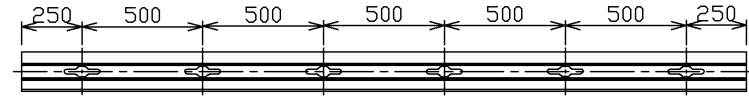

- 屋内専用です。周囲温度が5℃～35℃の範囲でご使用ください。エアコンの風など急激な温度変化で結露が生じる恐れのある場所、振動の多い場所、暖房器具の近く、水のかかる場所、油などの付着しやすい場所、湿気が多い場所、粉塵、硫化水素、アンモニアガスなどの腐食性ガスのある場所等には取り付けないでください。
- この商品は、電気設備技術基準（省令）および内線規程に従い施工してください。
- 施工の際は、必ず電源を切ってから行ってください。
- 施工は、各部材の施工方法に従って確実にを行い、適合部品・適合照明器具を取り付けてください。
- 天井、壁面取付専用です。レールの開口部を下向きに取り付けてください。壁面や傾斜天井に横向きに取り付ける場合は、人が容易に触れるおそれのない場所（例：1.8m以上の場所）に施設し、レールカバー（別売）を取り付けてください。
- 定格電圧・定格電流を超えて、施工・ご使用にならないでください。

部番	部品名	数量	材質	摘要
1	本体	1	A1（アルミニウム合金）	アルマイト処理
2	導体	2	C1100W-1/2H（銅）	-
3	絶縁体	2	PVC（ポリ塩化ビニル樹脂）	グレー

	寸法（幅×長×高）	詰数（個）	質量（g）
製品単体	—	—	1,500
個装袋	33×3000×19	1	1,590
外装箱	103×3025×41	5	8,100

取付け穴ピッチ寸法

定格電流	15A
定格電圧	125V
適合規格	電気用品安全法
定格周囲温度	5℃～35℃