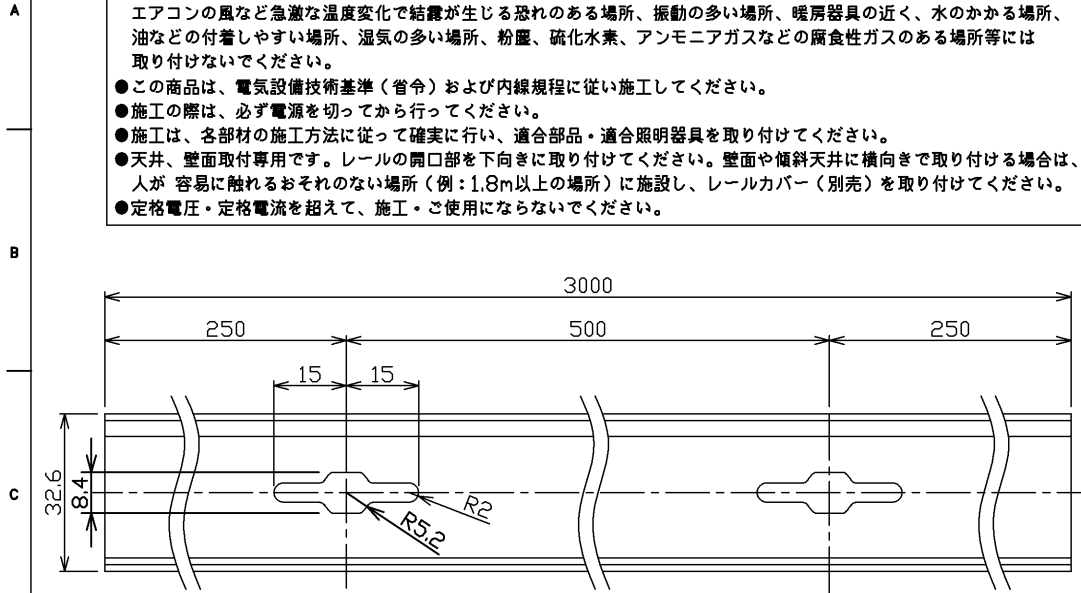

部番	部品名	数量	材質	摘要
1	本体	1	A1（アルミニウム合金）	アルマイト処理
2	導体	2	C1100W-1/2H（銅）	-
3	絶縁体	2	PVC（ポリ塩化ビニル樹脂）	グレー

	寸法（幅×長×高）	詰数（個）	質量（g）
製品単体	—	—	1,500
個装袋	33×3000×19	1	1,590
外装箱	103×3025×41	5	8,100

取付け穴ピッチ寸法

定格電流	15A
定格電圧	125V
適合規格	電気用品安全法
定格周囲温度	5℃～35℃