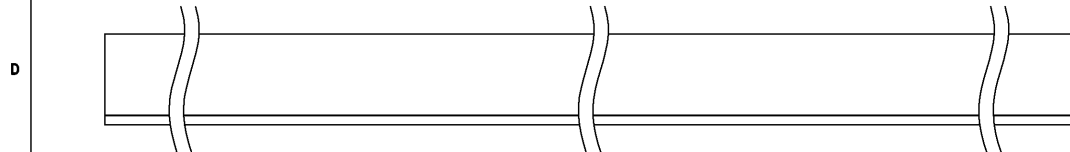

部番	部品名	数量	材質	摘要
1	本体	1	A1（アルミニウム合金）	アルマイト処理
2	導体	2	C1100W-1/2H（銅）	-
3	絶縁体	2	PVC（ポリ塩化ビニル樹脂）	グレー

	寸法（幅×長×高）	詰数（個）	質量（g）
製品単体	—	—	1,000
個装袋	33×2000×19	1	1,060
外装箱	97×2025×72	10	10,800

取付け穴ピッチ寸法

定格電流	15A
定格電圧	125V
適合規格	電気用品安全法
定格周囲温度	5℃～35℃