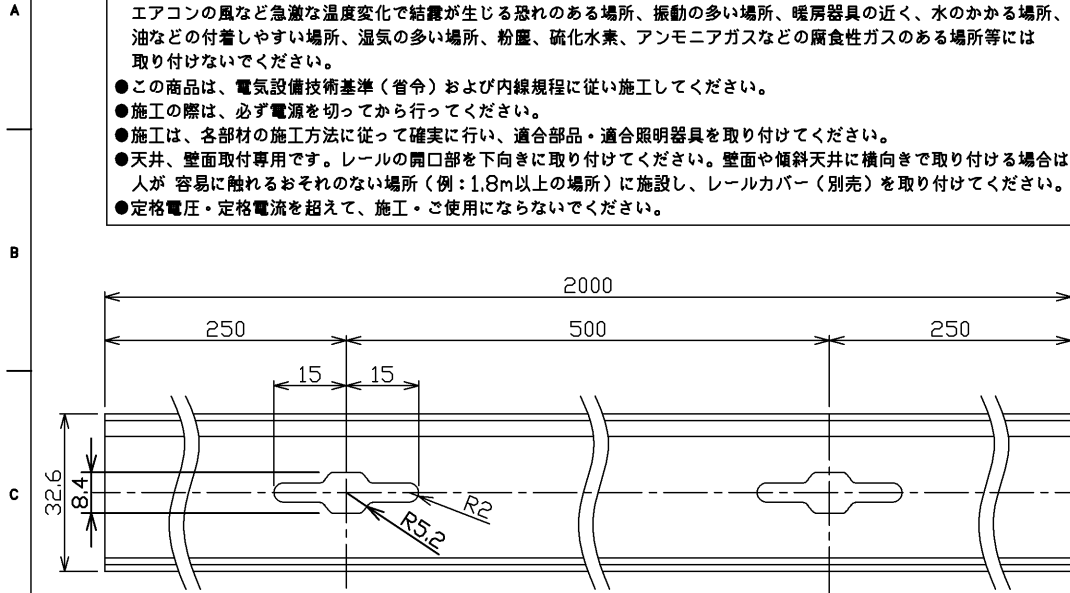

部番	部品名	数量	材質	摘要
1	本体	1	A1（アルミニウム合金）	アルマイト処理
2	導体	2	C1100W-1/2H（銅）	-
3	絶縁体	2	PVC（ポリ塩化ビニル樹脂）	グレー

	寸法（幅×長×高）	詰数（個）	質量（g）
製品単体	—	—	1,000
個装袋	33×2000×19	1	1,060
外装箱	97×2025×72	10	10,800

取付け穴ピッチ寸法

定格電流	15A
定格電圧	125V
適合規格	電気用品安全法
定格周囲温度	5℃～35℃