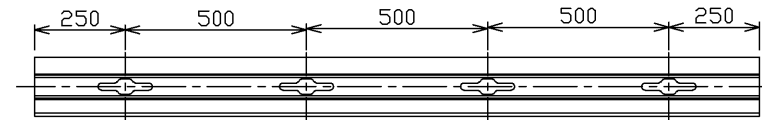

部番	部品名	数量	材質	摘要
1	本体	1	A1（アルミニウム合金）	アルマイト処理
2	導体	2	C1100W-1/2H（銅）	-
3	絶縁体	2	PVC（ポリ塩化ビニル樹脂）	グレー

	寸法（幅×長×高）	詰数（個）	質量（g）
製品単体	—	—	1,000
個装袋	33×2000×19	1	1,060
外装箱	97×2025×72	10	10,800

取付け穴ピッチ寸法

定格電流	15A
定格電圧	125V
適合規格	電気用品安全法
定格周囲温度	5℃～35℃