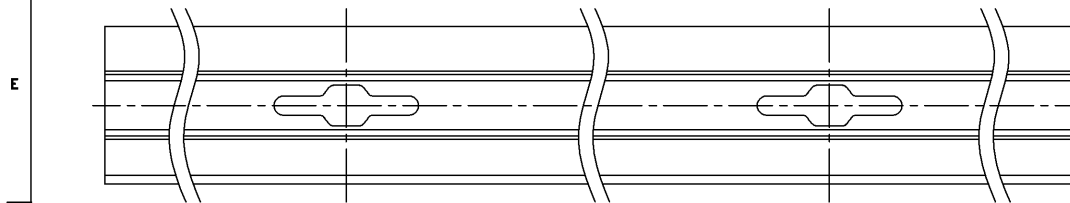

部番	部品名	数量	材質	摘要
1	本体	1	A1（アルミニウム合金）	アルマイト処理
2	導体	2	C1100W-1/2H（銅）	-
3	絶縁体	2	PVC（ポリ塩化ビニル樹脂）	グレー

	寸法（幅×長×高）	詰数（個）	質量（g）
製品単体	—	—	1,000
個装袋	33×2000×19	1	1,060
外装箱	97×2025×72	10	10,800

取付け穴ピッチ寸法

定格電流	15A
定格電圧	125V
適合規格	電気用品安全法
定格周囲温度	5℃～35℃