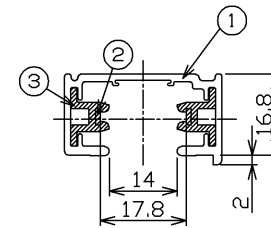

部番	部品名	数量	材質	摘要
1	本体	1	A1（アルミニウム合金）	アルマイト処理
2	導体	2	C1100W-1/2H（銅）	-
3	絶縁体	2	PVC（ポリ塩化ビニル樹脂）	グレー

	寸法（幅×長×高）	詰数（個）	質量（g）
製品単体	—	—	1,000
個装袋	33×2000×19	1	1,060
外装箱	97×2025×72	10	10,800

取付け穴ピッチ寸法

定格電流	15A
定格電圧	125V
適合規格	電気用品安全法
定格周囲温度	5℃～35℃