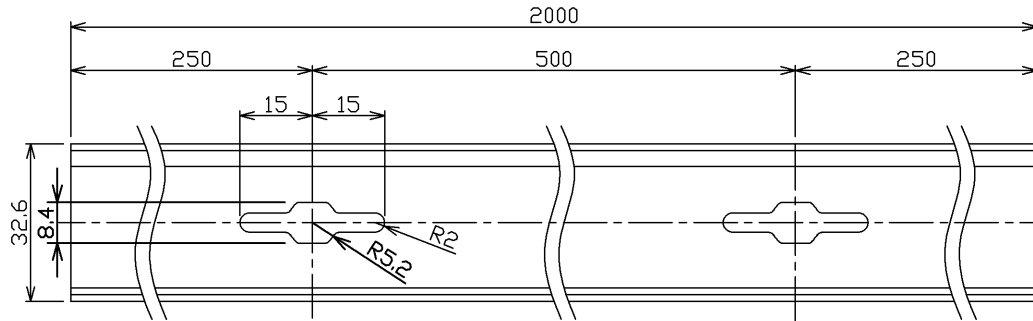

- 屋内専用です。周囲温度が5℃～35℃の範囲でご使用ください。
エアコンの風など急激な温度変化で結露が生じる恐れのある場所、振動の多い場所、暖房器具の近く、水のかかる場所、油などの付着しやすい場所、湿気の多い場所、粉塵、硫化水素、アンモニアガスなどの腐食性ガスのある場所等には取り付けしないでください。
- この商品は、電気設備技術基準（省令）および内線規程に従い施工してください。
- 施工の際は、必ず電源を切ってから行ってください。
- 施工は、各部材の施工方法に従って確実にを行い、適合部品・適合照明器具を取り付けてください。
- 天井、壁面取付専用です。レールの開口部を下向きに取り付けてください。壁面や傾斜天井に横向きに取り付ける場合は、人が容易に触れるおそれのない場所（例：1.8m以上の場所）に施設し、レールカバー（別売）を取り付けてください。
- 定格電圧・定格電流を超えて、施工・ご使用にならないでください。
- 必ず接地工事を行ってください。

部番	部品名	数量	材質	摘要
1	本体	1	A1（アルミニウム合金）	黒色アルマイト処理
2	導体	2	C1100W-1/2H（銅）	-
3	絶縁体	2	PVC（ポリ塩化ビニル樹脂）	グレー
4	接地極用導体	1	C1100R-1/2H（銅）	-

	寸法（幅×長×高）	詰数（個）	質量（g）
製品単体	—	—	1,060
個装袋	33×2000×19	1	1,120
外装箱	97×2025×72	10	11,400

取付け穴ピッチ寸法

定格電流	15A
定格電圧	125V
適合規格	電気用品安全法
定格周囲温度	5℃～35℃

製品色相	マンセル参考値（当社測定）
ブラック	N=2,4

承認 APPROVED BY 小野	担当 CHARGED BY 益子	名称 TITLE ライティングレール®V1形 アース付ライティングレール2m（黒）
TOSHIBA 東芝ライテック株式会社 Toshiba Lighting & Technology Corporation		形名 MODEL NO. NDR0212E（K）
		図面番号 DRAWING NO. AA2016-56052-03
		第三角法 3RD ANGLE PROJECTION
		尺度 SCALE —
		単位 UNITS mm