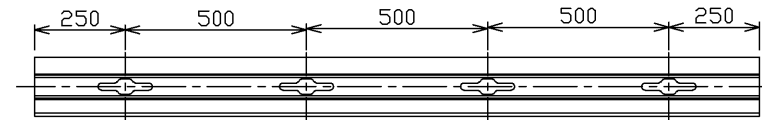

- 屋内専用です。周囲温度が5℃～35℃の範囲でご使用ください。
エアコンの風など急激な温度変化で結露が生じる恐れのある場所、振動の多い場所、暖房器具の近く、水のかかる場所、油などの付着しやすい場所、湿気の多い場所、粉塵、硫化水素、アンモニアガスなどの腐食性ガスのある場所等には取り付けしないでください。
- この商品は、電気設備技術基準（省令）および内線規程に従い施工してください。
- 施工の際は、必ず電源を切ってから行ってください。
- 施工は、各部材の施工方法に従って確実にを行い、適合部品・適合照明器具を取り付けてください。
- 天井、壁面取付専用です。レールの開口部を下向きに取り付けてください。壁面や傾斜天井に横向きに取り付ける場合は、人が容易に触れるおそれのない場所（例：1.8m以上の場所）に施設し、レールカバー（別売）を取り付けてください。
- 定格電圧・定格電流を超えて、施工・ご使用にならないでください。
- 必ず接地工事を行ってください。

部番	部品名	数量	材質	摘要
1	本体	1	A1（アルミニウム合金）	黒色アルマイト処理
2	導体	2	C1100W-1/2H（銅）	-
3	絶縁体	2	PVC（ポリ塩化ビニル樹脂）	グレー
4	接地極用導体	1	C1100R-1/2H（銅）	-

	寸法（幅×長×高）	詰数（個）	質量（g）
製品単体	—	—	1,060
個装袋	33×2000×19	1	1,120
外装箱	97×2025×72	10	11,400