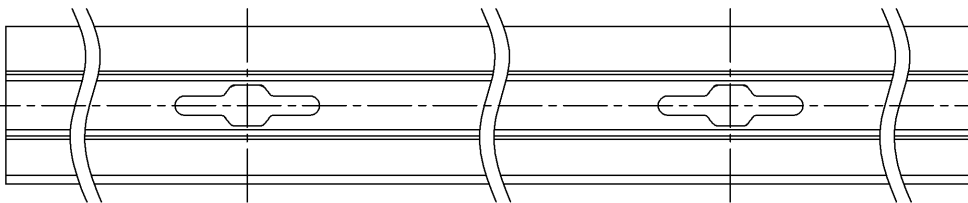

承認 APPROVED BY 小野	担当 CHARGED BY 益子	名称 TITLE ライティングレール®V1形 アース付ライティングレール2m（黒）
TOSHIBA 東芝ライテック株式会社 Toshiba Lighting & Technology Corporation		形名 MODEL NO. NDR0212E（K）
		図面番号 DRAWING NO. AA2016-56052-03
		第三角法 3RD ANGLE PROJECTION
		尺度 SCALE —
		単位 UNITS mm

日本国内専用（Use only in Japan）