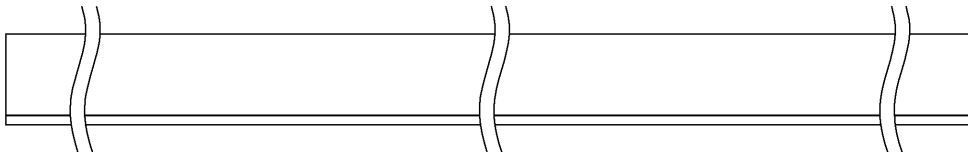

定格電流	15A
定格電圧	125V
適合規格	電気用品安全法
定格周囲温度	5℃～35℃

製品色相	マンセル参考値（当社測定）
ブラック	N=2,4