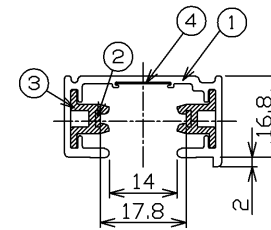

部番	部品名	数量	材質	摘要
1	本体	1	A1（アルミニウム合金）	黒色アルマイト処理
2	導体	2	C1100W-1/2H（銅）	-
3	絶縁体	2	PVC（ポリ塩化ビニル樹脂）	グレー
4	接地極用導体	1	C1100R-1/2H（銅）	-

	寸法（幅×長×高）	詰数（個）	質量（g）
製品単体	—	—	1,060
個装袋	33×2000×19	1	1,120
外装箱	97×2025×72	10	11,400

取付け穴ピッチ寸法

定格電流	15A
定格電圧	125V
適合規格	電気用品安全法
定格周囲温度	5℃～35℃

製品色相	マンセル参考値（当社測定）
ブラック	N=2,4

承認 APPROVED BY 小野	担当 CHARGED BY 益子	名称 TITLE ライティングレール®V1形 アース付ライティングレール2m（黒）
TOSHIBA 東芝ライテック株式会社 Toshiba Lighting & Technology Corporation		形名 MODEL NO. NDR0212E（K）
		図面番号 DRAWING NO. AA2016-56052-03
		第三角法 3RD ANGLE PROJECTION
		尺度 SCALE —
		単位 UNITS mm