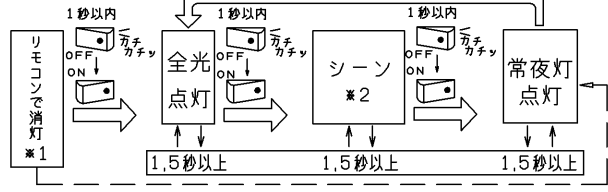

部番	部品名	個数	材質	摘要
1	本体	1	—	LEDH47Z07TR
2	セード	1	PMMA(アクリル樹脂)	乳白(帯電防止剤入り)
3	アダプタ	1	PBT樹脂	DFC-2209N
4	引掛シーリングボディ	1	MP(ポリアミド樹脂)	DC5042N(W)
5	リモコン送信器	1	—	FRC-204T

取付けピッチ寸法図  
4-φ4.5木ねじ用K, 0

**安全に関するご注意**

- ・本器具は、5℃～35℃の温度範囲で使用するように設計してあります。高温で使用すると火災の原因となります。
- ・本器具は屋内専用です。屋外や、水気・湿気のある場所では使用できません。器具落下・感電の原因となります。
- ・酸、アルカリ、腐蝕などの腐食性雰囲気のところ(温泉地など)では、使用しないでください。短寿命の原因となります。
- ・直射日光の当たる場所で使用しないでください。
- ・変色・変形・火災・短寿命の原因となります。
- ・本器具は屋内専用ですので、風が吹く場所には使用できません。そのまま使用しますと器具落下の原因となります。
- ・本器具は、天井直付け専用です。指定以外の取り付けを行うと火災・器具落下の原因となります。
- ・安全上LEDを直視することはおやめください。
- ・シーンを木ねじ等(別売)で固定することにより傾斜天井45度まで取付け可能です。指定以外の取り付けは、落下の原因となります。
- ・45度以下の傾斜天井に取り付ける場合は傾斜方向の下側にリモコン受光部側がくるように取り付けてください。
- ・45度を越える傾斜天井には取り付けしないでください。
- ・傾斜天井に引掛シーリングが取り付けられている場合には引掛シーリングに器具の荷重が加わらないように取り付けてください。

**器具の点灯状態切替え方法**

- ・当器具はリモコン送信器または壁スイッチの操作により、点灯状態を切り替えることができます。

**リモコンについて**

- この商品は連続調光リモコンタイプです。対応する専用リモコン送信器との組み合わせにより、明るさを10%～100%(白色時)の範囲で、光色を昼光色～白色～電球色で調光してご使用いただけます。
- ・専用リモコン送信器 FRC-204T
  - 調光・調色： 全光、明るさ、光色、シーン、常夜灯(6段階調光)、消灯
  - タイマ： ゆっくりおやすみタイマ30分、60分
  - ・専用リモコン送信器以外ではご使用いただけません。
  - ・リモコン送信器のご使用は取扱説明書をご確認ください。

**壁スイッチでの切替え**

壁スイッチOFF後約1秒以内に壁スイッチONにすると、下記の順序で切り替わります。(⇒)

- ※1：壁スイッチをOFFする前にリモコン操作で器具を消灯状態にしておいた場合は、壁スイッチを再びONにすると常夜灯点灯になります。(---)
- ※2：設定した明るさで点灯します。出荷時は約70%調光で点灯します。専用リモコン送信器のみで、お好みの明るさに設定ができます。「シーン」の設定を「全光点灯」にした場合、「シーン」は省略されます。
- ・1個の壁スイッチで2台以上の「プルスイッチレス機能」の器具を操作することはおやめください。同時に切り替わらない場合があります。
- ・リモコンで消灯した場合、停電が発生した際、「プルスイッチレス機能」がはたらき全灯点灯などになることがあります。
- ・「プルスイッチレス機能」付器具は、必ず壁スイッチをお使いください。
- ・「プルスイッチレス機能」により壁スイッチで点灯を切り替えて常夜灯にした際は、常夜灯の明るさがリモコンで調光した明るさとなります。