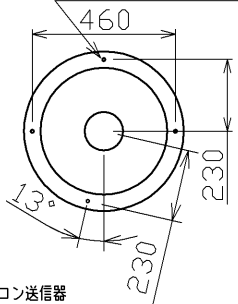

部番	部品名	個数	材質	摘要
1	本体	1	—	LEDH47Z07TR
2	セード	1	PMMA(アクリル樹脂)	乳白(帯電防止剤入り)
3	アダプタ	1	PBT樹脂	DFC-2209N
4	引掛シーリングボディ	1	MP(ポリアミド樹脂)	DC5042N(W)
5	リモコン送信器	1	—	FRC-204T

取付けピッチ寸法図  
4-φ4.5木ねじ用K, 0

**安全に関するご注意**

- ・本器具は、5℃～35℃の温度範囲で使用するように設計してあります。高温で使用すると火災の原因となります。
- ・本器具は屋内専用です。屋外や、水気・湿気のある場所では使用できません。器具落下・感電の原因となります。
- ・酸、アルカリ、腐蝕などの腐食性雰囲気のところ(温泉地など)では、使用しないでください。短寿命の原因となります。
- ・直射日光の当たる場所で使用しないでください。
- ・変色・変形・火災・短寿命の原因となります。
- ・本器具は屋内専用ですので、風が吹く場所には使用できません。そのまま使用しますと器具落下の原因となります。
- ・本器具は、天井直付け専用です。指定以外の取り付けを行うと火災・器具落下の原因となります。
- ・安全上LEDを直視することはおやめください。
- ・シーンを木ねじ等(別売)で固定することにより傾斜天井45度まで取付け可能です。指定以外の取り付けは、落下の原因となります。
- ・45度以下の傾斜天井に取り付ける場合は傾斜方向の下側にリモコン受光部側がくるように取り付けてください。
- ・45度を越える傾斜天井には取り付けしないでください。
- ・傾斜天井に引掛シーリングが取り付けられている場合には引掛シーリングに器具の荷重が加わらないように取り付けてください。

**【基本特性(周囲温度25℃)】**

消費電力 (W)	47.0
全光束 (lm)	5,499
相関色温度(※1) (K)	3,000～6,100
演色評価数(※1) (Ra)	85

※1：保証値ではありません。

製品形名	補修用セード形名
LEDH82380-LC	LEDHC80675N

**使用上の注意**

- 1) LED素子には光色、明るさにバラツキがあるため、同じ形名の商品でも光色、明るさが異なることがあります。ご了承ください。
- 2) 調光レベルが下限近くの状態ではLED素子の明るさが低下するため、光色、明るさのバラツキがわかりやすくなる場合があります。ご了承ください。