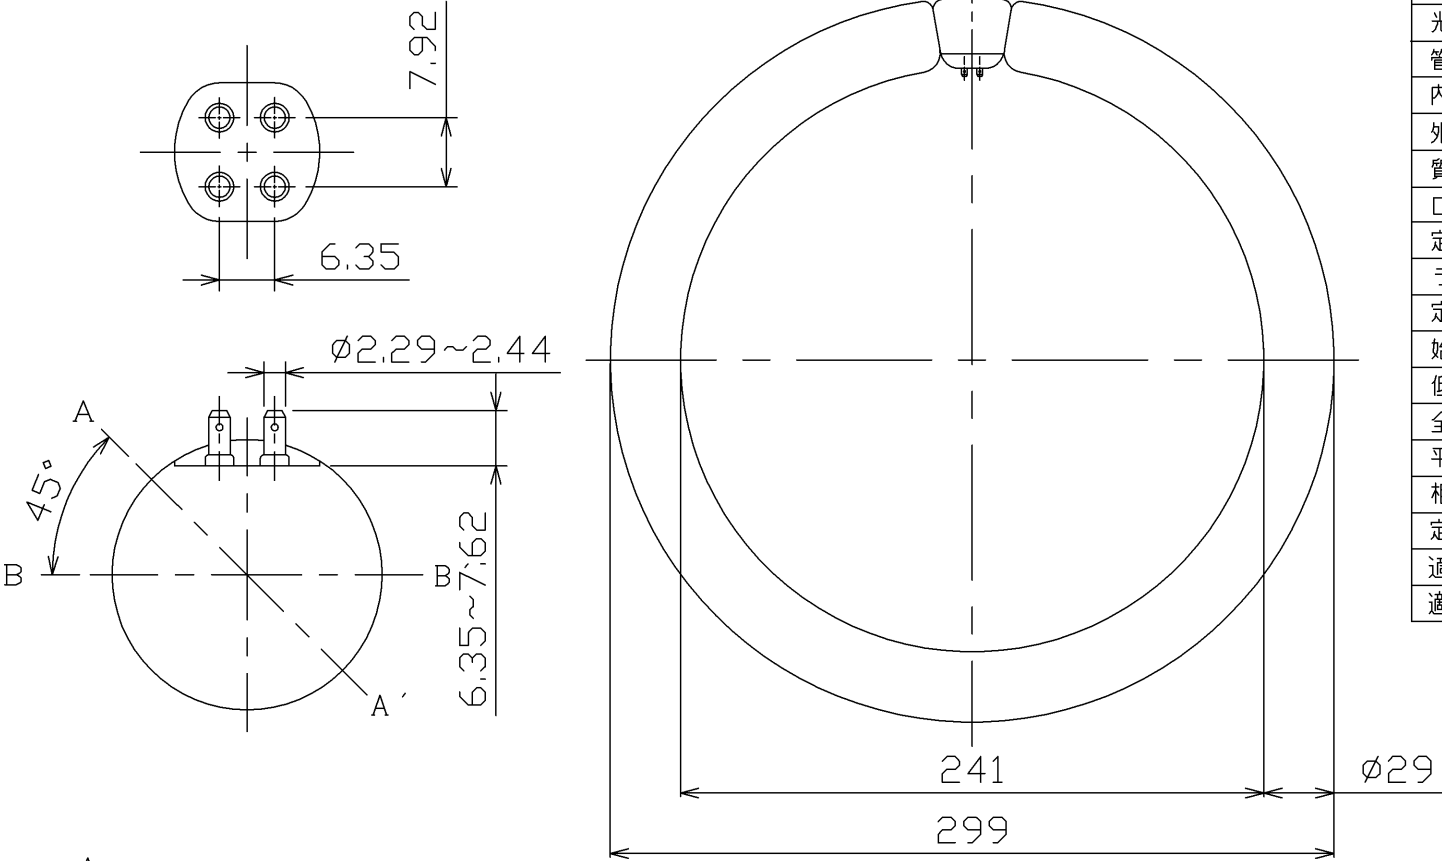

ランプ仕様

光源色	クリアナチュラルライト
管径 (mm)	29
内径 (mm)	241
外径 (mm)	299
質量 (g)	218
口金	G10q
定格ランプ電力 (W)	30
ランプ電流 (A)	0.425
定格入力電圧 (V)	147
始動電圧 (V)	137以下
低温始動電圧 (V)	137以下(10℃)
全光束 (lm)	2,480
平均演色評価数 (Ra)	84
相関色温度 (K)	5200
定格寿命 (h)	15,000
適合点灯管	FG-5P
適合電子点灯管	FE5P

(注) 全光束は100時間点灯後の値です。

安全上のご注意	
▲警告	・取り付け、取り外しや清掃のときは、必ず電源を切ってください。(感電の原因)
▲注意	・器具の引きひもを強くはじいたり、ランプにからませないでください。(破損・ケガの原因) ・ガラス製品ですから、当てたり、傷をつけたりしないでください。(破損・ケガの原因) ・ランプは器具に確実に取り付けてください。(落下・破損・ケガ・不点灯・過熱・発煙の原因)
使用上のご注意	
・初めて点灯した時、電極付近が黒くなる場合がありますが、しばらく点灯しておくと消えます。	

形名	FCL32ENC/30PDZ	品名	東芝蛍光ランプ サークライン “メロウズ プライドⅡ”	
承認	担当	図番	AA2016-55846-01	
衣笠	直木	東芝ライテック株式会社		
単位 mm	第三角法