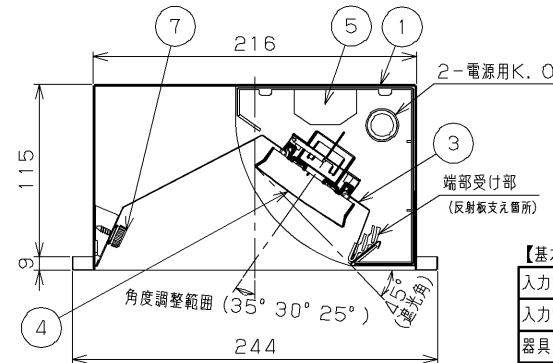

TOSHIBA

(2016.07.001) 2019.09.001

A寸法は25mmを超えないようにしてください。
取付けボルトを使用した場合の器具内寸法

部番	部品名	個数	材質	摘要
1	本体	1	SPC(鋼板) t0.5	高反射白色塗装
2	端子台	1	PP(ポリプロピレン樹脂)	DFC-3629
3	反射板	1	CGC(鋼板) t0.5	白
4	LEDバー	1	-	乳白カバー (集光タイプ)
5	電源ユニット	1	-	LEK-450016A10
6	コネクタ	1	PA(ポリアミド樹脂)	-
7	取付けねじ	2	UF(ユリア樹脂)	コム座付きセットスクロウ

使用上の注意

- LED素子には光色・明るさにバラつきがあるため、同じ形名の商品でも光色・明るさが異なる場合があります。ご了承ください。
- 点灯直後・消灯直後に「ピシ、ピシ」「プツ、プツ」等のプラスチックの伸縮によるきしみ音が発生する場合がありますが、故障や異常ではありません。
- 虫の飛来が多い場所で使用される場合、LEDバー内に虫が侵入する恐れがあります。

【基本特性】

入力電圧 (V)	AC100	AC200	AC242
入力電流 (A)	0.137	0.074	0.064
器具光束 (lm)	1650		
消費電力 (W)	13.6	13.6	13.6
消費効率 (lm/W)	121.3	121.3	121.3
相関色温度 (K)	4000		
演色評価数Ra	83		
光源寿命 (時間)	40,000		
光束維持率 (%)	90		

※値は公表値であり、製品性能はJIS規格に準拠します。
※消費効率は固有エネルギー消費効率の値です。
※周囲温度25℃時の値

コネクタで電源ユニットとLEDバーを接続します。

組合せ形名	本体形名	LEDバー形名
LEKR414203W-LS9	LEER-41401-LS9	LEEM-40203W-PS

電圧 (V)	点灯方式	質量 (kg)	形名
100 242	LS	6.1	LEKR414203W-LS9
東芝LED照明器具			
承認	担当	図番	
酒井	鈴木	AA2016-55624-06 (1/2)	
単位 mm	第三角法	東芝ライテック株式会社	

電気配線は断熱材、防音材の上側にくるように配線してください。
器具本体に電源線を接触させないでください。
A: 10cm以上
B: 10cm以上
C: 10cm以上

TOSHIBA

(2016.07.001)2019.09.001

■器具の取付け位置

• 照射角度 θ は 35° 、 30° 、 25° の3段階に調整できます。

L : 黑板面から器具の取付け位置までの距離

H : 天井面から黑板下端までの距離