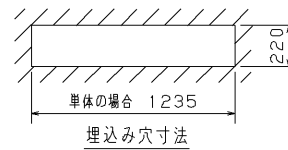

TOSHIBA

(2016.07.001) 2019.09.001

A寸法は25mmを超えないようにしてください。
取付けボルトを使用した場合の器具内寸法

部番	部品名	個数	材質	摘要
1	本体	1	SPC(鋼板) t0.5	高反射白色塗装
2	端子台	1	PP(ポリプロピレン樹脂)	DFC-3629
3	反射板	1	CGC(鋼板) t0.5	白
4	LEDバー	1	-	乳白カバー (集光タイプ)
5	電源ユニット	1	-	LEK-450016A10
6	コネクタ	1	PA(ポリアミド樹脂)	-
7	取付けねじ	2	UF(ユリア樹脂)	コム座付きセットスクロウ

使用上の注意

- LED素子には光色・明るさにバラつきがあるため、同じ形名の商品でも光色・明るさが異なる場合があります。ご了承ください。
- 点灯直後・消灯直後に「ピシ、ピシ」「プツ、プツ」等のプラスチックの伸縮によるきしみ音が発生する場合がありますが、故障や異常ではありません。
- 虫の飛来が多い場所で使用される場合、LEDバー内に虫が侵入する恐れがあります。

【基本特性】

入力電圧 (V)	AC100	AC200	AC242
入力電流 (A)	0.137	0.074	0.064
器具光束 (lm)	1650		
消費電力 (W)	13.6	13.6	13.6
消費効率 (lm/W)	121.3	121.3	121.3
相関色温度 (K)	4000		
演色評価数Ra	83		
光源寿命 (時間)	40,000		
光束維持率 (%)	90		