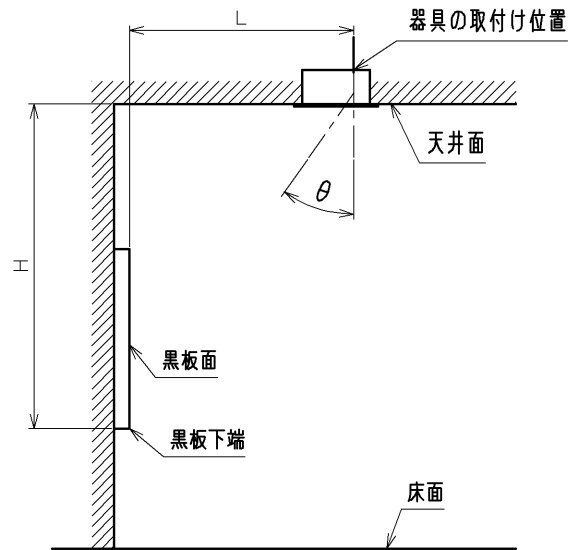

電気配線は断熱材、防音材の上側にくるように配線してください。
器具本体に電源線を接触させないでください。
A: 10cm以上
B: 10cm以上
C: 10cm以上

TOSHIBA

(2016.07.001)2019.09.001

■器具の取付け位置

• 照射角度 θ は 35° 、 30° 、 25° の3段階に調整できます。

L : 黑板面から器具の取付け位置までの距離

H : 天井面から黑板下端までの距離