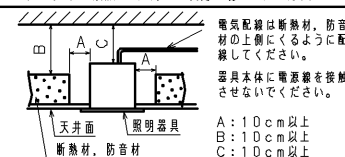

電気配線は断熱材、防音材の上側にくるように配線してください。
器具本体に電源線を接触させないでください。
A: 10cm以上
B: 10cm以上
C: 10cm以上