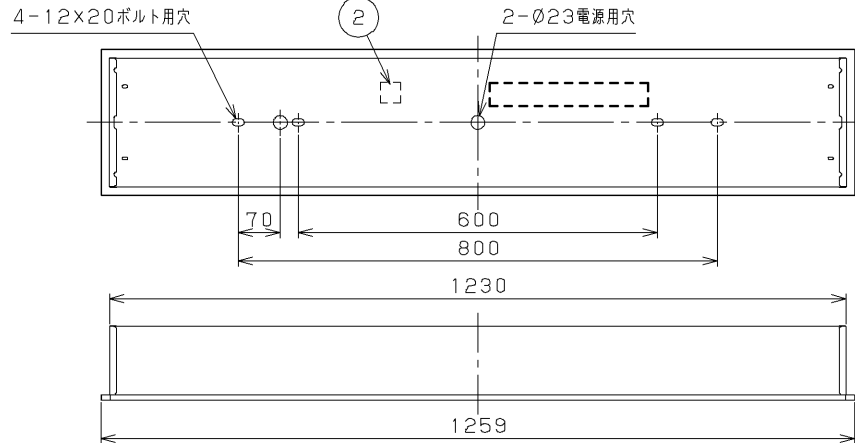

TOSHIBA

(2016.07.001) 2019.09.001

A寸法は25mmを超えないようにしてください。
取付けボルトを使用した場合の器具内寸法

部番	部品名	個数	材質	摘要
1	本体	1	SPC(鋼板) t0.5	高反射白色塗装
2	端子台	1	PP(ポリプロピレン樹脂)	DFC-3629
3	反射板	1	CGC(鋼板) t0.5	白
4	LEDバー	1	-	乳白カバー (集光タイプ)
5	電源ユニット	1	-	LEK-450016A10
6	コネクタ	1	PA(ポリアミド樹脂)	-
7	取付けねじ	2	UF(ユリア樹脂)	コム座付きセットスクロウ

※値は公表値であり、製品性能はJIS規格に準拠します。
※消費効率は固有エネルギー消費効率の値です。
※周囲温度25℃時の値

コネクタで電源ユニットとLEDバーを接続します。

組合せ形名	本体形名	LEDバー形名
LEKR414203W-LS9	LEER-41401-LS9	LEEM-40203W-PS

電圧 (V)	点灯方式	質量 (kg)	形名
100 242	LS	6.1	LEKR414203W-LS9
東芝LED照明器具			
承認	担当	図番	
酒井	鈴木	AA2016-55624-06 (1/2)	
単位 mm	第三角法	東芝ライテック株式会社	