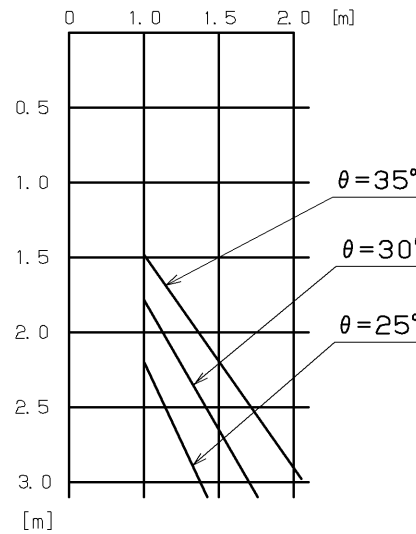

電気配線は断熱材、防音材の上側にくるように配線してください。
器具本体に電源線を接触させないでください。
A: 10cm以上
B: 10cm以上
C: 10cm以上

TOSHIBA

(2016.07.001)2019.09.001

■器具の取付け位置

• 照射角度 θ は 35° 、 30° 、 25° の3段階に調整できます。

L : 黑板面から器具の取付け位置までの距離

H : 天井面から黑板下端までの距離