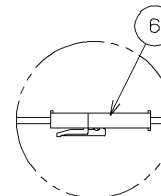

コネクタで電源ユニットとLEDバーを接続します。

組合せ形名	本体形名	LEDバー形名
LEKR414203W-LS9	LEER-41401-LS9	LEEM-40203W-PS

電圧 (V)	点灯方式	質量 (kg)	形名
100 | 242	LS	6.1	LEKR414203W-LS9
東芝LED照明器具			
承認	担当	図番	
酒井	鈴木	AA2016-55624-06 (1/2)	
単位 mm	第三角法	東芝ライテック株式会社	

日本国内専用 (Use only in Japan)

安全に関するご注意

- 本器具は、5℃～35℃の温度範囲で使用するように設計してあります。高温で使用しますと火災の原因となります。
- 本器具は屋内専用です。屋外や、振動の強い場所では使用できません。器具落下・感電の原因となります。
- この器具は断熱施工不可です。断熱材・防音材を使用する場合には、器具にかぶせたり、密着して使用しないでください。火災の原因となります。右図を参照してください。
- LEDを直視しないでください。
- 端子台の送り容量は20A以下で使用してください。
- 天井埋込み専用器具です。傾斜天井・柔らかい天井（ロックワール等）には取り付けしないでください。指定以外の取り付けを行うと器具落下の原因となります。