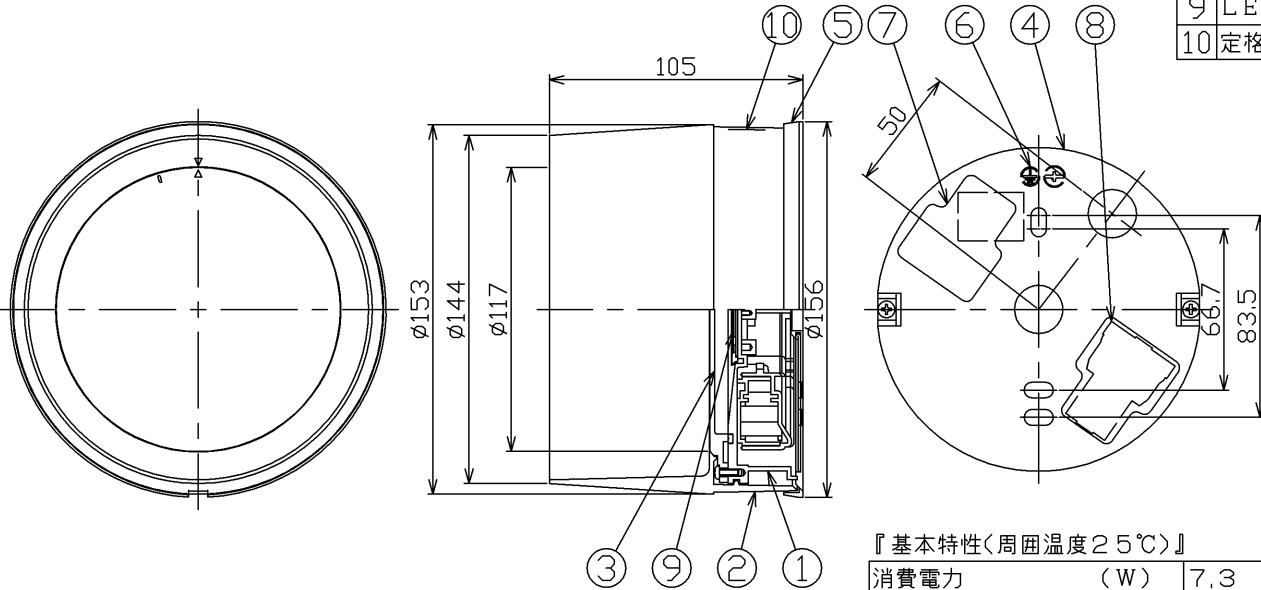

部番	部品名	個数	材質	摘要
1	本体	1	ADC(アルミダイキャスト)	アルマイト処理
2	カバー	1	AES樹脂	ウォームシルバー色塗装
3	セード	1	PMMA(アクリル樹脂)	乳白 表面マット
4	サポート	1	SGC(溶融亜鉛めっき鋼板)	-
5	パッキン	1	SR(シリコンゴム)	黒
6	アースねじ	1	BsBM(黄銅)	M4 ニッケルめっき
7	端子台	1	PC(ポリカーボネート樹脂)	DFC-5602
8	電源ユニット	1	-	-
9	LEDモジュール	1	-	-
10	定格銘板	1	-	-