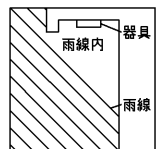

器具は雨線内に取り付けてください。