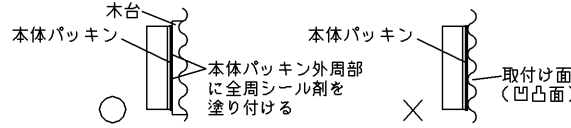

**▲ 安全に関するご注意**

- 次の場所では使用できません。
  - ・雰囲気温度が35℃を超える場所
  - ・海上や臨海部などの重塩害地、沿岸部の塩害地
  - ・めっき工場、プール、温泉地など腐食性ガス・蒸気・液体にさらされる場所
  - ・湯気、湿気の多い場所
  - ・強風の吹く恐れのある場所
  - ・激しい振動・衝撃の加わる場所、常時振動のある場所
  - ・冠水の恐れのある場所
- 安全上LEDを直視することはおやめください。
- 調光器と組み合わせて使用できません。破損、発煙の原因となります。
- この製品は天井面取り付け専用です。指定以外の取り付けを行うと火災・器具落下の原因となります。天井の丈夫な場所へ取り付けしてください。
- 取り付けの際は取り付け面が凹凸のある場合は平滑な所に取り付けてください。必ず本体パッキンの外周部全周または、本体パッキンの取り付け面にシール剤を塗り付けてください。造営物によっては、ポリ台・木台を使用してください。器具内に雨水が浸入し、感電、火災の原因となります。