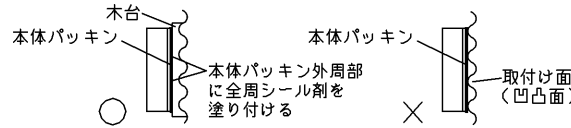

▲ 安全に関するご注意

- 次の場所では使用できません。
 - ・雰囲気温度が35℃を超える場所
 - ・海上や臨海部などの重塩害地、沿岸部の塩害地
 - ・めっき工場、プール、温泉地など腐食性ガス・蒸気・液体にさらされる場所
 - ・湯気、湿気の多い場所
 - ・強風の吹く恐れのある場所
 - ・激しい振動・衝撃の加わる場所、常時振動のある場所
 - ・冠水の恐れのある場所
- 安全上LEDを直視することはおやめください。
- 調光器と組み合わせて使用できません。破損、発煙の原因となります。
- この製品は天井面取り付け専用です。指定以外の取り付けを行うと火災・器具落下の原因となります。天井の丈夫な場所へ取り付けてください。
- 取り付けの際は取り付け面が凹凸のある場合は平滑な所に取り付けてください。必ず本体パッキンの外周部全周または、本体パッキンの取付面全体にシール剤を塗り付けてください。造造物によっては、ポリ台・木台を使用してください。器具内に雨水が浸入し、感電、火災の原因となります。