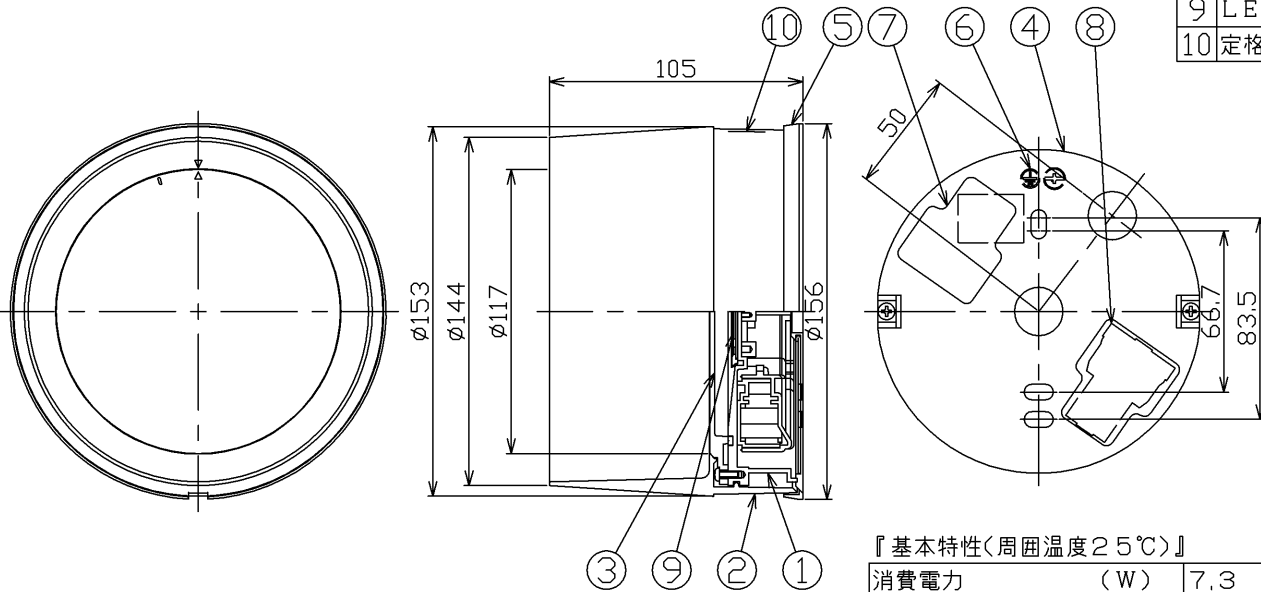

部番	部品名	個数	材質	摘要
1	本体	1	ADC(アルミダイキャスト)	アルマイト処理
2	カバー	1	AES樹脂	黒 表面マット
3	セード	1	PMMA(アクリル樹脂)	乳白 表面マット
4	サポート	1	SGC(溶融亜鉛めっき鋼板)	-
5	パッキン	1	SR(シリコンゴム)	黒
6	アースねじ	1	Bs BM(黄銅)	M4 ニッケルめっき
7	端子台	1	PC(ポリカーボネート樹脂)	DFC-5602
8	電源ユニット	1	-	-
9	LEDモジュール	1	-	-
10	定格銘板	1	-	-