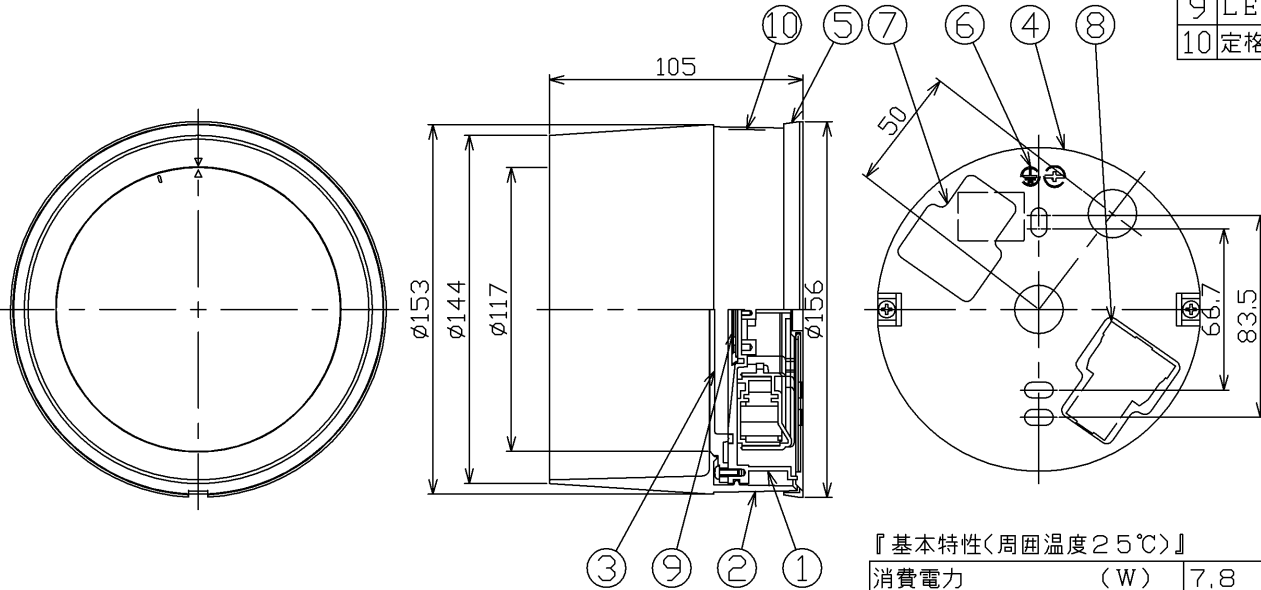

部番	部品名	個数	材質	摘要
1	本体	1	ADC(アルミダイキャスト)	アルマイト処理
2	カバー	1	AES樹脂	白 表面マット
3	セード	1	PMMA(アクリル樹脂)	乳白 表面マット
4	サポート	1	SGC(溶融亜鉛めっき鋼板)	-
5	パッキン	1	SR(シリコンゴム)	黒
6	アースねじ	1	Bs BM(黄銅)	M4 ニッケルめっき
7	端子台	1	PC(ポリカーボネート樹脂)	DFC-5602
8	電源ユニット	1	-	-
9	LEDモジュール	1	-	-
10	定格銘板	1	-	-

※ピュアホワイト参考マンセル値：0,5G 9,6/0,2

『基本特性(周囲温度25℃)』

消費電力 (W)	7,8
全光束 (*1) (lm)	435
相関色温度 (*1) (K)	2700
演色評価数 (*1) (Ra)	80

*1：保証値ではありません

雨線内取り付け専用
天井面取り付け専用
傾斜天井・壁面・床面取り付け不可
ボックス取り付け不可

屋外用

防水性能 防雨形：保護等級IP23

電圧 (V)	100	適合ランプ	-	光束 (lm)	435	形名	LEDG87938L(W)-LS
電圧 (V)	100	適合ランプ	-	光束 (lm)	435	品名	東芝LED照明器具
承認	担当	図番	AA2016-55049-02				
承認	担当	図番	AA2016-55049-02				
単位 mm	第三角法	東芝ライテック株式会社					