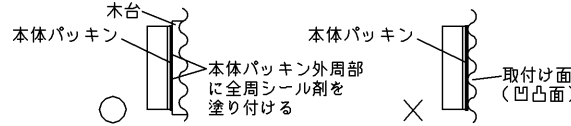

▲ 安全に関するご注意

- 次の場所では使用できません。
 - ・雰囲気温度が35℃を超える場所
 - ・海上や臨海部などの重塩害地、沿岸部の塩害地
 - ・めっき工場、プール、温泉地など腐食性ガス・蒸気・液体にさらされる場所
 - ・湯気、湿気の多い場所
 - ・強風の吹く恐れのある場所
 - ・激しい振動・衝撃の加わる場所、常時振動のある場所
 - ・冠水の恐れのある場所
- 安全上LEDを直視することはおやめください。
- 調光器と組み合わせて使用できません。破損、発煙の原因となります。
- この製品は天井面取り付け専用です。指定以外の取り付けを行うと火災・器具落下の原因となります。天井の丈夫な場所へ取り付けてください。
- 取り付けの際は取り付け面が凹凸のある場合は平滑な所に取り付けてください。必ず本体パッキンの外周部全周または、本体パッキンの取付面全体にシール剤を塗り付けてください。造造物によっては、ポリ台・木台を使用してください。器具内に雨水が浸入し、感電、火災の原因となります。

部番	部品名	個数	材質	摘要
1	本体	1	ADC(アルミダイキャスト)	アルマイト処理
2	カバー	1	AES樹脂	白 表面マット
3	セード	1	PMMA(アクリル樹脂)	乳白 表面マット
4	サポート	1	SGC(溶融亜鉛めっき鋼板)	-
5	パッキン	1	SR(シリコンゴム)	黒
6	アースねじ	1	Bs BM(黄銅)	M4 ニッケルめっき
7	端子台	1	PC(ポリカーボネート樹脂)	DFC-5602
8	電源ユニット	1	-	-
9	LEDモジュール	1	-	-
10	定格銘板	1	-	-