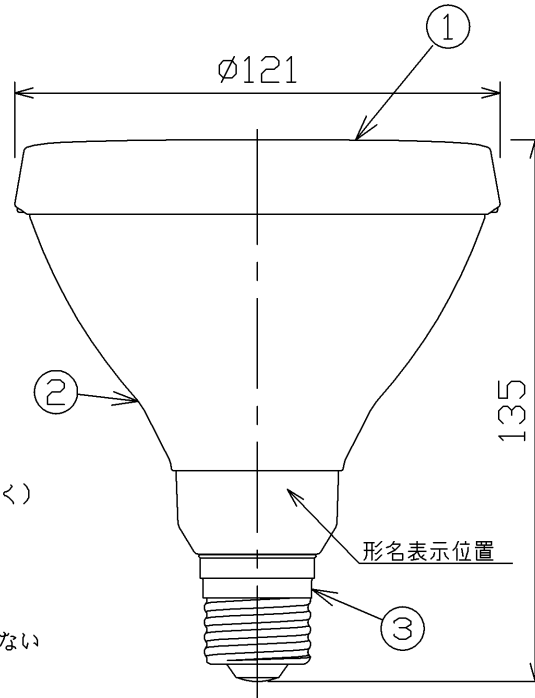

部番	部品名	個数	材質	摘要
1	前面カバー	1	PMMA(アクリル樹脂)	-
2	本体	1	ADC(アルミダイカスト)	銀色
3	口金	1	-	E26

ランプ仕様		
光源色	昼白色	
寸法	全長(mm)	135
	外径(mm)	121
質量(g)	420	
口金	E26	
電源周波数(Hz)	50/60共用	
定格入力電圧(V)	100	
定格消費電力(W)	7.1	
定格入力電流(A)	0.120	
全光束(lm)	700(参考値)	
光束光束(lm)	320	
最大光度(cd)	2,100	
ビームの開き(度)	30	
平均演色評価数(Ra)	83	
相関色温度(K)	5,000	
定格寿命	40,000	