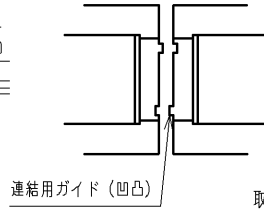

TOSHIBA

(2016.06.001) 2017.09.001

より確実に連結を行う場合は連結ガイドC-181 (別売) をご使用ください。

直付け連結使用例

連結用ガイド (凹凸)

A寸法は25mmを超えないようにしてください。
取付けボルトを使用した場合の器具内寸法

| 部番 | 部品名 | 個数 | 材質 | 摘要 |
|----|--------|----|----------------|---------------|
| 1 | 本体 | 1 | CGC (銅板) t0.35 | 白 |
| 2 | コネクタ | 1 | PA (ポリアミド樹脂) | - |
| 3 | LEDバー | 1 | - | 乳白カハ* |
| 4 | 電源ユニット | 1 | - | LEK-900019A02 |
| 5 | 端子台 | 1 | PP (ポリプロピレン樹脂) | DFC-3629 |