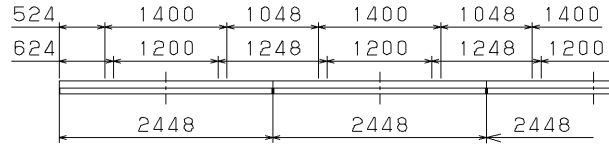

TOSHIBA

(2016.06.001) 2017.09.001

より確実に連結を行う場合は連結ガイドC-181 (別売) をご使用ください。

直付け連結使用例

連結用ガイド (凹凸)

A寸法は25mmを超えないようにしてください。
取付けボルトを使用した場合の器具内寸法

| 部番 | 部品名 | 個数 | 材質 | 摘要 |
|----|--------|----|----------------|---------------|
| 1 | 本体 | 1 | CGC (銅板) t0.35 | 白 |
| 2 | コネクタ | 1 | PA (ポリアミド樹脂) | - |
| 3 | LEDバー | 1 | - | 乳白カハ* |
| 4 | 電源ユニット | 1 | - | LEK-900019A02 |
| 5 | 端子台 | 1 | PP (ポリプロピレン樹脂) | DFC-3629 |