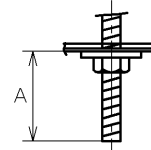

TOSHIBA

(2016.06.001) 2017.09.001

より確実に連結を行う場合は連結ガイドC-181 (別売) をご使用ください。

直付け連結使用例

連結用ガイド (凹凸)

A寸法は25mmを超えないようにしてください。
取付けボルトを使用した場合の器具内寸法

| 部番 | 部品名 | 個数 | 材質 | 摘要 |
|----|--------|----|----------------|---------------|
| 1 | 本体 | 1 | CGC (銅板) t0.35 | 白 |
| 2 | コネクタ | 1 | PA (ポリアミド樹脂) | - |
| 3 | LEDバー | 1 | - | 乳白カハ* |
| 4 | 電源ユニット | 1 | - | LEK-900019A02 |
| 5 | 端子台 | 1 | PP (ポリプロピレン樹脂) | DFC-3629 |