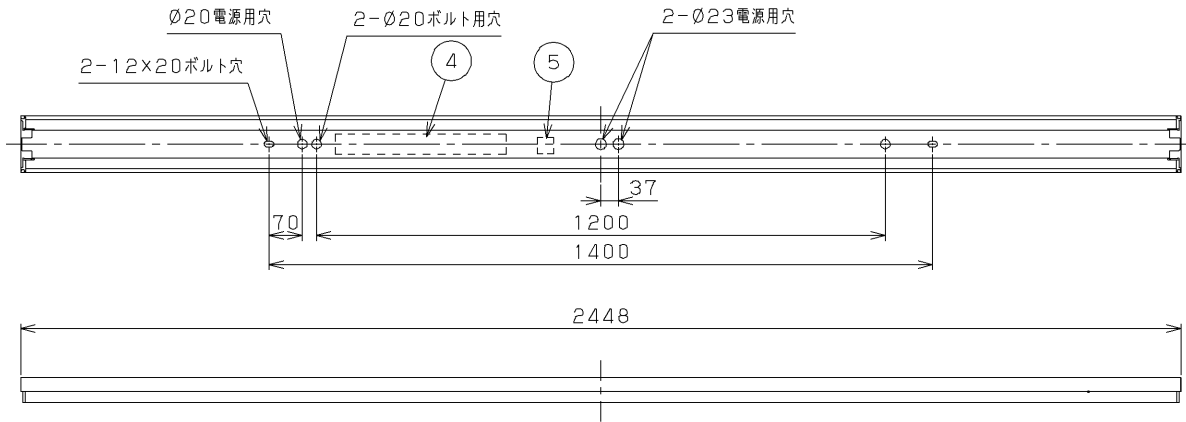

TOSHIBA

(2016.06.001) 2017.09.001

より確実に連結を行う場合は連結ガイドC-181 (別売) をご使用ください。

直付け連結使用例

連結用ガイド (凹凸)

A寸法は25mmを超えないようにしてください。
取付けボルトを使用した場合の器具内寸法

| 部番 | 部品名 | 個数 | 材質 | 摘要 |
|----|--------|----|----------------|---------------|
| 1 | 本体 | 1 | CGC (銅板) t0.35 | 白 |
| 2 | コネクタ | 1 | PA (ポリアミド樹脂) | - |
| 3 | LEDバー | 1 | - | 乳白カハ* |
| 4 | 電源ユニット | 1 | - | LEK-900019A02 |
| 5 | 端子台 | 1 | PP (ポリプロピレン樹脂) | DFC-3629 |