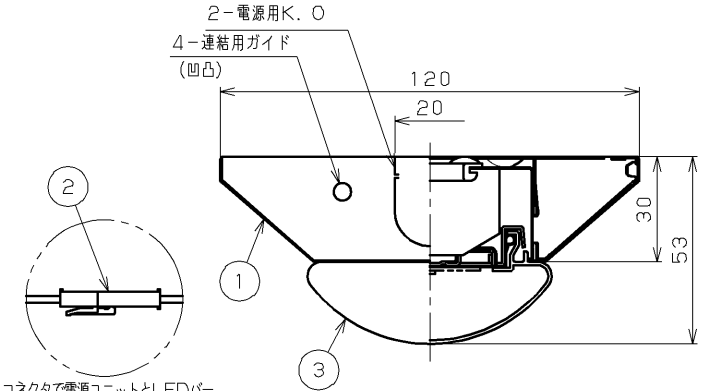

TOSHIBA

(2016.06.001) 2017.09.001

より確実に連結を行う場合は連結ガイドC-181 (別売) をご使用ください。

直付け連結使用例

連結用ガイド (凹凸)

A寸法は25mmを超えないようにしてください。
取付けボルトを使用した場合の器具内寸法

| 部番 | 部品名 | 個数 | 材質 | 摘要 |
|----|--------|----|----------------|---------------|
| 1 | 本体 | 1 | CGC (銅板) t0.35 | 白 |
| 2 | コネクタ | 1 | PA (ポリアミド樹脂) | - |
| 3 | LEDバー | 1 | - | 乳白カハ* |
| 4 | 電源ユニット | 1 | - | LEK-900019A02 |
| 5 | 端子台 | 1 | PP (ポリプロピレン樹脂) | DFC-3629 |