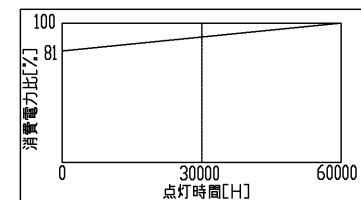

【初期照度補正機能付照明器具使用上の注意】

この器具はランプ初期の明るすぎを自動的に補正する機能を持つ照明器具であり、定格モジュール寿命時に初期時の器具光束が得られる設計となっています。ご使用の際は次の点にご注意ください。

- 器具の汚れに対する補正は行いませんので、定期的な清掃をお勧めします。
- 初期照度機能作動中は、消費電力が下記になります。