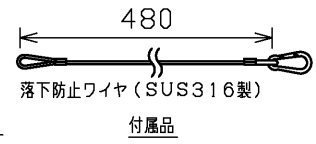

TOSHIBA

(2016.01.009) 2019.02.009

部番	部品名	個数	材質	摘要
1	本体	1	ADC(アルミダイカスト)	電着塗装後ポリエステル塗装
2	レンズ	3	PC(ポリカーボネート樹脂)	-
3	LEDモジュール	3	-	昼白色
4	カバー	1	強化ガラス t4.0	透明(飛散軽減シート付)
5	電源ユニット	1	-	-
6	調整ボルト	4	SUS(ステンレス鋼)	特殊皮膜処理
7	アーム	1	SUS(ステンレス鋼) t4.0	アクリル焼付塗装(メタリックシルバー)
8	口出線	1	RSD-CT(ケーブルケーシング)	器具外1.5m付属