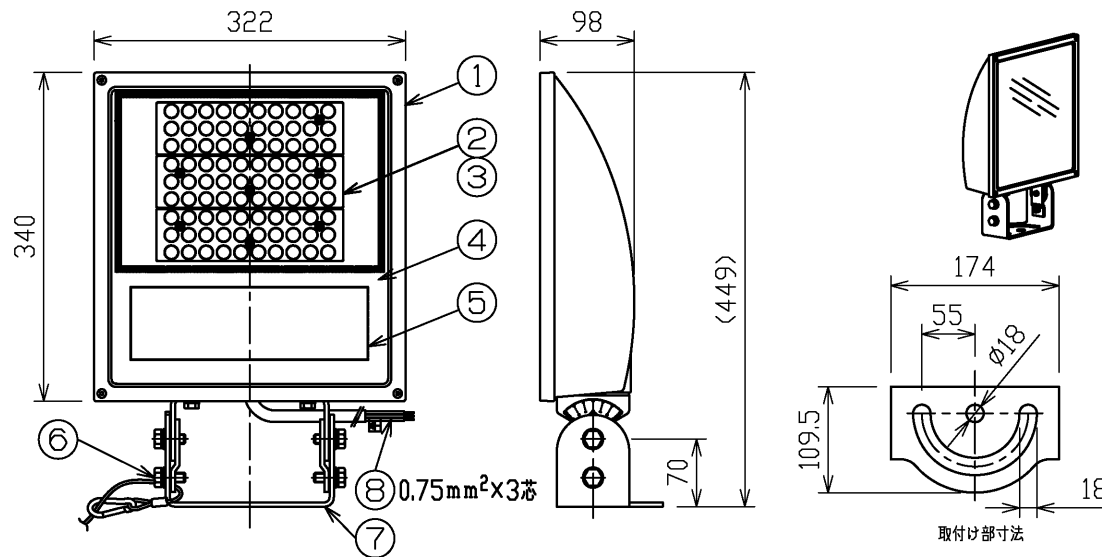

TOSHIBA

(2016.01.009) 2019.02.009

部番	部品名	個数	材質	摘要
1	本体	1	ADC(アルミダイカスト)	電着塗装後ポリエステル塗装
2	レンズ	3	PC(ポリカーボネート樹脂)	-
3	LEDモジュール	3	-	昼白色
4	カバー	1	強化ガラス t4.0	透明(飛散軽減シート付)
5	電源ユニット	1	-	-
6	調整ボルト	4	SUS(ステンレス鋼)	特殊皮膜処理
7	アーム	1	SUS(ステンレス鋼) t4.0	アクリル焼付塗装(メタリックシルバー)
8	口出線	1	RSD-CT(ケーブルケーシング)	器具外1.5m付属