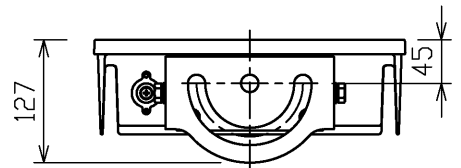

TOSHIBA

(2016.01.009) 2019.02.009

部番	部品名	個数	材質	摘要
1	本体	1	ADC(アルミダイカスト)	電着塗装後ポリエステル塗装
2	レンズ	3	PC(ポリカーボネート樹脂)	-
3	LEDモジュール	3	-	昼白色
4	カバー	1	強化ガラス t4.0	透明(飛散軽減シート付)
5	電源ユニット	1	-	-
6	調整ボルト	4	SUS(ステンレス鋼)	特殊皮膜処理
7	アーム	1	SUS(ステンレス鋼) t4.0	アクリル焼付塗装(メタリックシルバー)
8	口出線	1	RSD-CT(ケーブルケーシング)	器具外1.5m付属

仕様
塗装色: メタリックシルバー
ボルト類: 防錆表面処理
適合取付けボルト: M16 (2本)
*取付けボルトはSUS製を使用のうえ必ず塗装するか、防錆表面処理ボルトを使用してください。

【基本特性(周囲温度25℃)】

	AC200	AC242
入力電圧 (V)	AC200	AC242
入力電流 (A)	0.88	0.73
消費電力 (W)	176	176
固有エネルギー消費効率 (lm/W)	122.1	122.1
周波数 (Hz)	50/60	
全光束 (*1) (lm)	21,500 (*2)	
相関色温度 (*1) (K)	5000	
演色評価数 (*1) (Ra)	70	
定格寿命 (*1) (h)	60,000	

*1 : 保証値ではありません。
*2 : この器具は初期照度補正機能付器具です。使用時の光束値は0.81倍になります。

安全上のご注意

- この器具は屋内専用です。屋外では使用しないでください。
- 所定の取付け方向、振角以外では使用できません。器具落下や火災の原因となります。(右上図参照)
- 雰囲気温度が常時35度を超える場所や狭い密閉された空間では使用できません。火災の原因となります。
- フレン設置場所や激しい振動や衝撃が加わる場所、常時振動がある場所では使用できません。器具落下の原因となります。
- めっき工場など、腐食性ガス、蒸気、液体などにさらされる可能性のある場所では使用できません。腐食による器具落下の原因や絶縁不良による感電の原因となります。
- 硫黄成分を含んだ温泉などでは使用しないでください。不点等による短寿命の原因となります。
- この器具は、防湿形ではありませんので、湯気、湿気が多い場所には使用できません。湿気の侵入による絶縁不良、感電の原因となります。
- 浴室では使用できません。器具落下や絶縁不良による感電の原因となります。
- 冠水の恐れがある場所では使用しないでください。感電の原因となります。
- 器具はボルト、平座金、ばね座金、ナットを使用して固定してください。取り付けに不備があると器具落下の原因となります。
- 安全上LEDを直視することはおやめください。

警告

- 点灯中及び消灯直後は、器具が高温になっておりますので、手などを触れないでください。やけどの原因となります。

注意

- LED素子には光色、明るさのバラつきがあるため、同じ形名の商品でも光色、明るさが異なることがあります。
- 移動灯として使用しないでください。
- 調光はできません。
- 照射距離が近い場合や照射面によって光ムラが発生することがありますのでご注意ください。

【使用上のご注意】

- LED素子には光色、明るさのバラつきがあるため、同じ形名の商品でも光色、明るさが異なることがあります。
- 移動灯として使用しないでください。
- 調光はできません。
- 照射距離が近い場合や照射面によって光ムラが発生することがありますのでご注意ください。

【初期照度補正機能付照明器具使用上の注意】