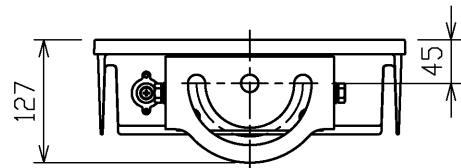

TOSHIBA

(2016. 01. 009) 2019. 02. 009

部番	部品名	個数	材質	摘要
1	本体	1	ADC(アルミダイカスト)	電着塗装後ポリエステル塗装
2	レンズ	3	PC(ポリカーボネート樹脂)	-
3	LEDモジュール	3	-	昼白色
4	カバー	1	強化ガラス t4.0	透明(飛散軽減シート付)
5	電源ユニット	1	-	-
6	調整ボルト	4	SUS(ステンレス鋼)	特殊皮膜処理
7	アーム	1	SUS(ステンレス鋼) t4.0	アクリル焼付塗装(メタリックシルバー)
8	口出線	1	RSD-CT(キャブワイヤケーブル)	器具外1.5m付属

仕様
塗装色: メタリックシルバー
ボルト類: 防錆表面処理
適合取付けボルト: M16 (2本)
*取付けボルトはSUS製を使用のうえ必ず塗装するか、防錆表面処理ボルトを使用してください。

【基本特性(周囲温度25℃)】

	AC200	AC242
入力電圧 (V)	AC200	AC242
入力電流 (A)	0.88	0.73
消費電力 (W)	176	176
固有エネルギー消費効率 (lm/W)	121.0	121.0
周波数 (Hz)	50/60	
全光束 (*1) (lm)	21,300 (*2)	
相関色温度 (*1) (K)	5000	
演色評価数 (*1) (Ra)	70	
定格寿命 (*1) (h)	60,000	

*1 : 保証値ではありません。
*2 : この器具は初期照度補正機能付器具です。使用時の光束値は0.81倍になります。

安全上のご注意

- この器具は屋内専用です。屋外では使用しないでください。
- 所定の取付け方向、振向角度以外では使用できません。器具落下や火災の原因となります。(右上図参照)
- 雰囲気温度が常時35度を超える場所や狭い密閉された空間では使用できません。火災の原因となります。
- フレン設置場所や激しい振動や衝撃が加わる場所、常時振動がある場所では使用できません。器具落下の原因となります。
- めっき工場など、腐食性ガス、蒸気、液体などにさらされる可能性のある場所では使用できません。腐食による器具落下の原因や絶縁不良による感電の原因となります。
- 硫黄成分を含んだ温泉などでは使用しないでください。不点等による短寿命の原因となります。
- この器具は、防湿形ではありませんので、湯気、湿気が多い場所には使用できません。湿気の侵入による絶縁不良、感電の原因となります。
- 浴室では使用できません。器具落下や絶縁不良による感電の原因となります。
- 冠水の恐れがある場所では使用しないでください。感電の原因となります。
- 器具はボルト、平座金、ばね座金、ナットを使用して固定してください。取り付けに不備があると器具落下の原因となります。
- 安全上LEDを直視することはおやめください。

警告

- 点灯中及び消灯直後は、器具が高温になっておりますので、手などを触れないでください。やけどの原因となります。

注意

- LED素子には光色、明るさのバラつきがあるため、同じ形名の商品でも光色、明るさが異なることがあります。
- 移動灯として使用しないでください。
- 調光はできません。
- 照射距離が近い場合や照射面によって光ムラが発生することがありますのでご注意ください。

【使用上のご注意】

- LED素子には光色、明るさのバラつきがあるため、同じ形名の商品でも光色、明るさが異なることがあります。
- 移動灯として使用しないでください。
- 調光はできません。
- 照射距離が近い場合や照射面によって光ムラが発生することがありますのでご注意ください。

【初期照度補正機能付照明器具使用上の注意】