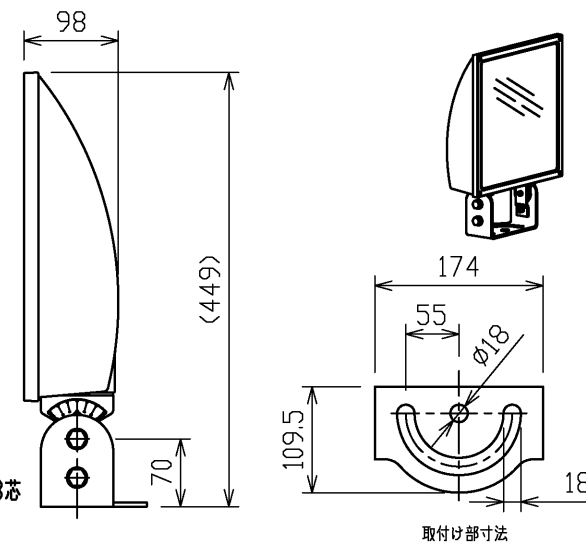

TOSHIBA

(2016. 01. 009) 2019. 02. 009

部番	部品名	個数	材質	摘要
1	本体	1	ADC(アルミダイカスト)	電着塗装後ポリエステル塗装
2	レンズ	3	PC(ポリカーボネート樹脂)	-
3	LEDモジュール	3	-	昼白色
4	カバー	1	強化ガラス t4.0	透明(飛散軽減シート付)
5	電源ユニット	1	-	-
6	調整ボルト	4	SUS(ステンレス鋼)	特殊皮膜処理
7	アーム	1	SUS(ステンレス鋼) t4.0	アクリル焼付塗装(メタリックシルバー)
8	口出線	1	RSD-CT(キャブワイヤケーブル)	器具外1.5m付属