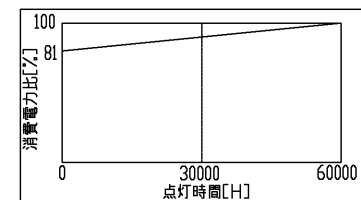

【初期照度補正機能付照明器具使用上の注意】

この器具はランプ初期の明るすぎを自動的に補正する機能を持つ照明器具であり、定格モジュール寿命時に初期時の器具光束が得られる設計となっています。ご使用の際は次の点にご注意ください。

- 器具の汚れに対する補正は行いませんので、定期的な清掃をお勧めします。
- 初期照度機能作動中は、消費電力が下記になります。

器具可動範囲
投光器架台・床面・壁面・天井面・傾斜面に取付け可