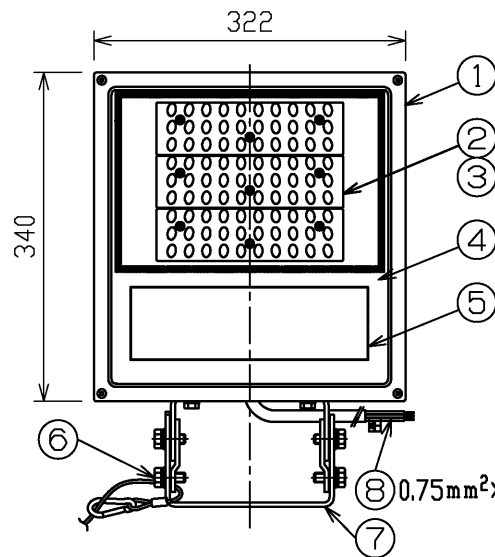

TOSHIBA

(2016. 01. 009) 2019. 02. 009

部番	部品名	個数	材質	摘要
1	本体	1	ADC(アルミダイカスト)	電着塗装後ポリエステル塗装
2	レンズ	3	PC(ポリカーボネート樹脂)	-
3	LEDモジュール	3	-	昼白色
4	カバー	1	強化ガラス t4.0	透明(飛散軽減シート付)
5	電源ユニット	1	-	-
6	調整ボルト	4	SUS(ステンレス鋼)	特殊皮膜処理
7	アーム	1	SUS(ステンレス鋼) t4.0	アクリル焼付塗装(メタリックシルバー)
8	口出線	1	RSD-CT(キャブワイヤケーブル)	器具外1.5m付属