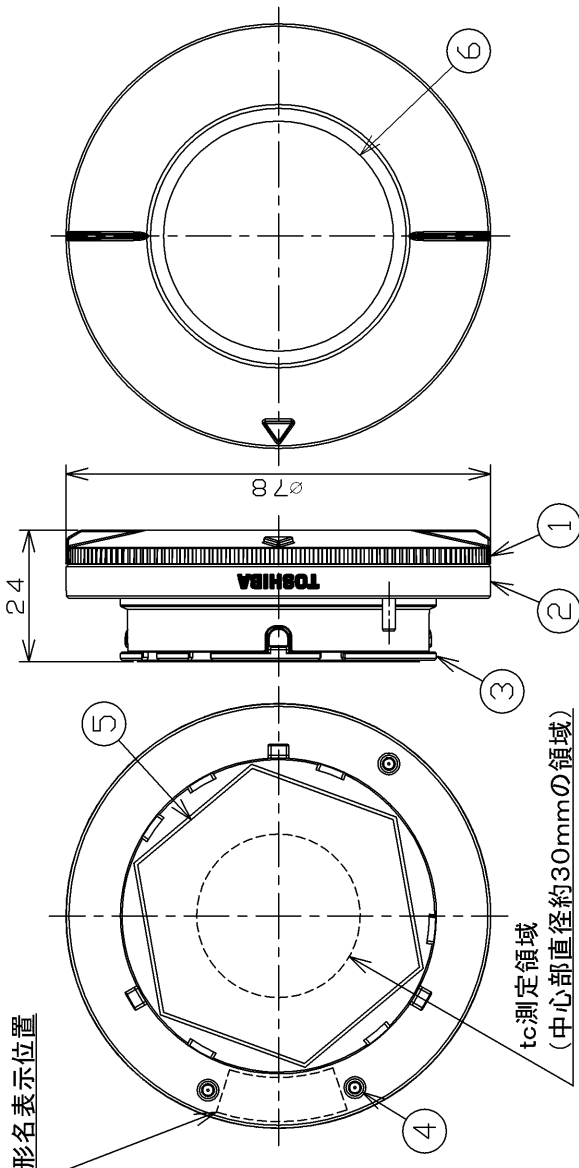

部番	部品名	個数	材質	摘要
1	グローブ	1	PC樹脂(ポリカーボネート)	白
2	本体	1	PBT樹脂	白
3	口金	1	ADC(アルミダイカスト)	-
4	電極	3	BsBM(黄銅)	-
5	放熱シート	1	SR(シリコーンゴム)	アルミ箔付
6	ガラス板	1	高透過強化ガラス	-

光源色		温白色
寸法	高 (mm)	24
	外 径 (mm)	78
	質 量 (g)	125
口 金		GH69h-1
定格消費電力 (W)		45
定格入力電流 (mA)		205
全 光 束 (lm)		4,400
最大光度 (cd)		1,620(参考値)
ビームの開き (度)		115(参考値)
相関色温度 (K)		3500
平均演色評価数 (Ra)		95
定 格 寿 命 (h)		40,000
定格最高温度tc (℃)		70

\*定格寿命は設計寿命であり、寿命を保証するものではありません。

形名	LER120/45WWHGH3595	品名	LEDライトエンジン
承認	酒井	担当	森
単位 mm		第三角法	
		図番	AA2016-50055-01
<b>東芝ライテック株式会社</b>			

日本国内専用 (Use only in Japan)

- tc測定領域 (中心部直径約30mmの領域)
- ご使用上の注意
- ・水洗いや分解、改造はしないでください。LED素子などは交換できません。
  - ・ランプ点灯時に点灯する表示スイッチ(オンピカスイッチ)に使うと表示が暗くなったり、点灯しないことがあります。
  - ・ランプ周囲温度から40℃の範囲で使用してください。
  - ・ラジオやテレビなどの音響および映像機器の近くで点灯しますと、雑音が入ることがありますのでご注意ください。
  - ・赤外線リモコンを採用した機器(テレビやエアコンなど)の近くで点灯しますと、リモコンが誤作動することがあります。
  - ・ランプを長時間直視するのはおやめください。目に悪影響を及ぼすおそれがあります。
  - ・外観などの仕様は、予告なく変更することがあります。
  - ・LED素子には光色、明るさにバラツキがあるため、同じ形名の商品でも光色、明るさが異なることがあります。
  - ・適合表示器具を除く、人感スイッチなど自動点滅装置や遅れ停止スイッチ付器具、リモコンのついた器具や回路や断熱材施工器具[SB、SG1、SG形表示器具]には、使用しないでください。