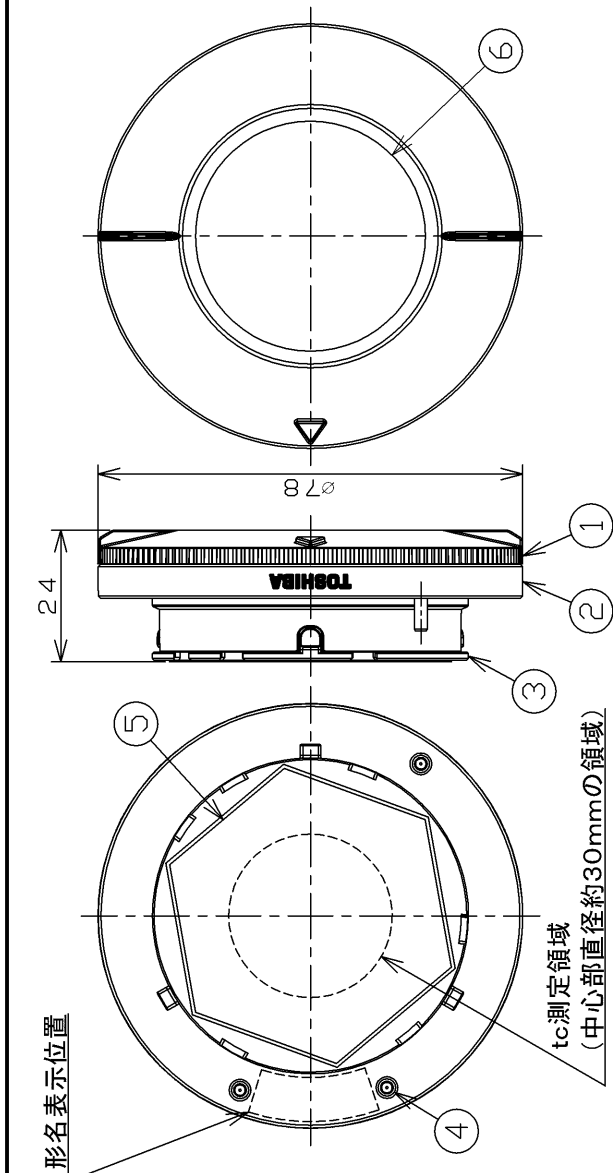

部番	部品名	個数	材質	摘要
1	グローブ	1	PC樹脂(ポリカーボネート)	白
2	本体	1	PBT樹脂	白
3	口金	1	ADC(アルミダイカスト)	-
4	電極	3	BsBM(黄銅)	-
5	放熱シート	1	SR(シリコーンゴム)	アルミ箔付
6	ガラス板	1	高透過強化ガラス	-

光源色		仕様
光源色	白色	
寸法		
全高 (mm)	24	
外径 (mm)	78	
質量 (g)	125	
口金	GH69h-1	
定格消費電力 (W)	45	
定格入力電流 (mA)	205	
全光束 (lm)	4,600	
最大光度 (cd)	1,700(参考値)	
ビームの開き (度)	115(参考値)	
相関色温度 (K)	4500	
平均演色評価数 (Ra)	95	
定格寿命 (h)	40,000	
定格最高温度tc (℃)	70	

*定格寿命は設計寿命であり、寿命を保証するものではありません。

1. ご使用上の注意
2. ・水洗いや分解、改造はしないでください。LED素子などは交換できません。
   - ・ランプ点灯時に点灯する表示スイッチ(オンピカスイッチ)に使うと表示が暗くなったり、点灯しないことがあります。
   - ・ランプ周囲温度から40℃の範囲で使用してください。
   - ・ラジオやテレビなどの音響および映像機器の近くで点灯しますと、雑音が入ることがありますのでご注意ください。
   - ・赤外線リモコンを採用した機器(テレビやエアコンなど)の近くで点灯しますと、リモコンが誤作動することがあります。
   - ・ランプを長時間直視するのはおやめください。目に悪影響を及ぼすおそれがあります。
   - ・外観などの仕様は、予告なく変更することがあります。
   - ・LED素子には光色、明るさにバラツキがあるため、同じ形名の商品でも光色、明るさが異なることがあります。
   - ・適合表示器具を除く、人感スイッチなど自動点滅装置や遅れ停止スイッチ付器具、リモコンのついた器具や回路や断熱材施工器具[SB、SG1、SG形表示器具]には、使用しないでください。

安全上のご注意

- ・必ず専用電源を用いた専用器具で使用してください。(破損・落下・発煙の原因)
- ・商用電源へ直接接続しないでください。(破損・落下・発煙の原因)
- ・白熱電球用調光器(2線式調光器)と組み合わせ使用しないでください。(火災の原因)
- ・誘導灯器具、非常用照明器具などでは絶対に使用しないでください。(破損・落下・発煙の原因)
- ・紙や布などでおおったり、燃えやすいものに近づけないでください。(火災の原因)
- ・取り付け、取り外しや清掃のときは必ず電源を切ってください。(感電の原因)
- ・器具に装着するときに、ランプと器具の接触部分の間にごみなど異物が入らないようご注意ください。(短寿命の原因)
- ・必ず適合した器具で指定されたワット数以下のランプをご使用ください。(短寿命の原因)
- ・物をぶつけたり、傷をつけたり、無理な力を加えたりしないでください。(破損・ケガの原因)
- ・点灯中や消灯直後はランプが熱いので触れないでください。(ヤケドの原因)
- ・ランプはソケットに確実に取り付けてください。(落下の原因)
- ・水滴がかかる状態や湿度の高いところで使用しないでください。(破損の原因)
- ・酸、硫黄などの腐食性雰囲気のあるところ(温泉地など)では、一般器具によるランプの使用はしないでください。(漏電・落下・口金腐食の原因)

形名	LERI20/45W-HG4595	品名	LEDライトエンジン
承認	酒井	担当	森
単位 mm		第三角法	
		図番	AA2016-50054-01
東芝ライテック株式会社