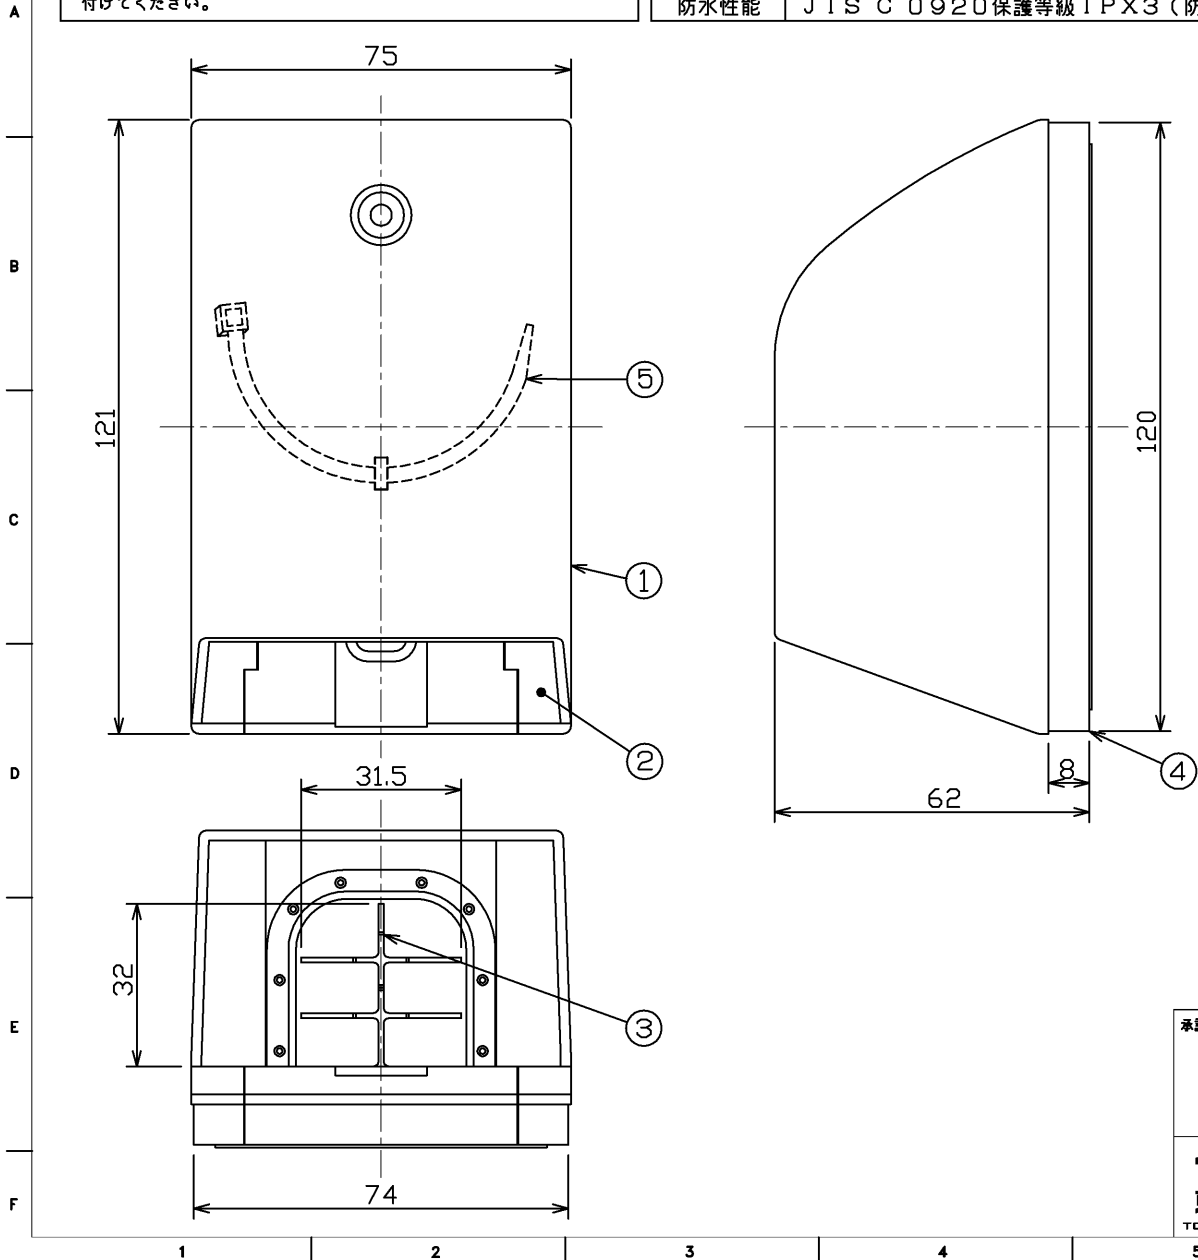

2015.07. 061

注意

- 取付け面は凹凸のないように仕上げてください。防水効果が悪くなります。
- 防水性が悪くなりますので、防水パッキンの \uparrow 刻印表示に従って取り付けてください。

○入線部適合電線
 ・外径 $\phi 21\text{mm}$ ($14\text{mm}^2 \times 3$ 芯電線等) 1本まで通線可能です。

防水性能 JIS C 0920 保護等級 IPX3 (防雨形)

部番	部品名	個数	材質	摘要
1	プレート	1	AAS樹脂	色相：ベージュ
2	固定チップ	1	AAS樹脂	色相：ベージュ
3	入線パッキン	1	PVC (ポリ塩化ビニル樹脂)	色相：茶色
4	防水パッキン	1	PVC (ポリ塩化ビニル樹脂)	色相：茶色
5	結束バンド	1	PA (ポリアミド樹脂)	色相：乳白色

承認 APPROVED BY	担当 CHARGED BY	名称 TITLE	東芝配線器具
鳥居	益子	入線カバー (防雨形) (ベージュ)	
		形名 MODEL NO.	DC7302 (C)
		図面番号 DRAWING NO.	AA2015-52136-01
TOSHIBA 東芝ライテック株式会社 TOSHIBA LIGHTING & TECHNOLOGY CORP.		第三角法 3RD ANGLE PROJECTION	尺度 SCALE 単位 UNITS mm