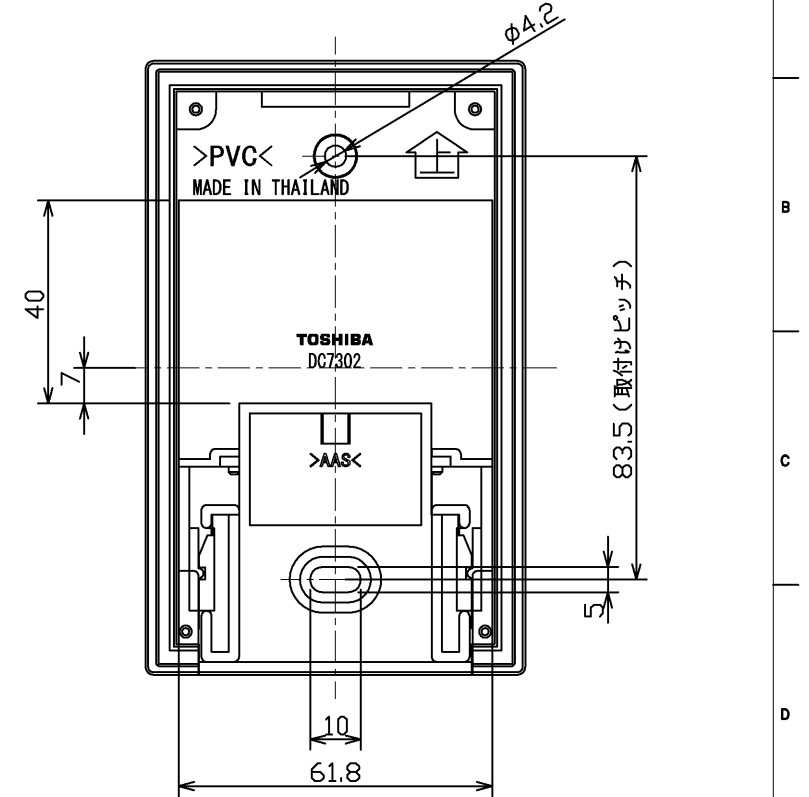

2015.07. 061

注意

- 取付け面は凹凸のないように仕上げてください。防水効果が悪くなります。
- 防水性が悪くなりますので、防水パッキンの \uparrow 刻印表示に従って取り付けてください。

○入線部適合電線
 ・外径 $\phi 21\text{mm}$ ($14\text{mm}^2 \times 3$ 芯電線等) 1本まで通線可能です。

防水性能 JIS C 0920 保護等級 IPX3 (防雨形)

部番	部品名	個数	材質	摘要
1	プレート	1	AAS樹脂	色相：ベージュ
2	固定チップ	1	AAS樹脂	色相：ベージュ
3	入線パッキン	1	PVC (ポリ塩化ビニル樹脂)	色相：茶色
4	防水パッキン	1	PVC (ポリ塩化ビニル樹脂)	色相：茶色
5	結束バンド	1	PA (ポリアミド樹脂)	色相：乳白色

承認 APPROVED BY	担当 CHARGED BY	名称 TITLE	東芝配線器具
鳥居	益子	入線カバー (防雨形) (ベージュ)	
		形名 MODEL NO.	DC7302 (C)
		図面番号 DRAWING NO.	AA2015-52136-01
TOSHIBA 東芝ライテック株式会社 TOSHIBA LIGHTING & TECHNOLOGY CORP.		第三角法 3RD ANGLE PROJECTION	尺度 SCALE 単位 UNITS mm