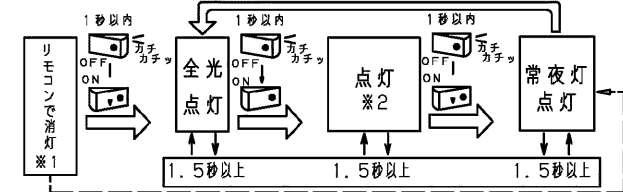

**器具の点灯状態切替え方法**

・当器具はリモコン送信器または壁スイッチの操作により、点灯状態を切り替えることができます。

**リモコンについて**

この商品は連続調光リモコンタイプです。対応する専用リモコン送信器との組み合わせにより、明るさを1%～100%(昼白色時)の範囲で、光色を昼光色～昼白色～電球色で調光してご使用いただけます。

- 専用リモコン送信器 FRC-211T
- 明るさ・光色: 全光、点灯、シーン、勉強、おやすみアシスト、常夜灯(6段階調光)、消灯
- タイマ: 設定時刻での自動点灯、自動消灯可能。おめどめタイマ、ゆっくりおやすみタイマ30分/60分
- リモコン送信器のご使用は取扱説明書をご確認ください。

**壁スイッチでの切替え**

壁スイッチOFF後約1秒以内に壁スイッチONにすると、下記の順序で切り替わります。(⇒)

- ※1: 壁スイッチをOFFする前にリモコン操作で器具を消灯状態にしておいた場合は、壁スイッチを再びONにすると常夜灯点灯になります。(⇒)
- ※2: 「点灯」のお買い上げ時の設定は全光です。専用リモコン送信器で、お好みの明るさに設定ができます。「点灯」に全光が設定されている場合、1秒以内のOFF→ONでの点灯状態切り替えは、「全光」→「常夜灯」の繰り返しになります。