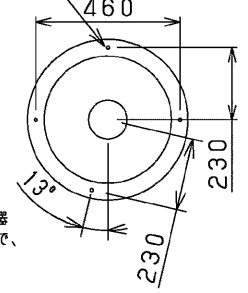

取付けピッチ寸法図  
4-φ4.5木ねじ用K.0

部番	部品名	個数	材質	摘要
1	本体	1	SPC(鋼板)	LEDH60V07TRM
2	セード	1	PMMA(アクリル樹脂)	乳白(帯電防止剤入り)
3	アダプタ	1	PBT樹脂	DFC-2209N
4	リモコン送信器	1	-	FRC-211T
5	引掛シーリング*ホティ	1	MP(アクリル樹脂)	DC5042N(W)

**安全に関するご注意**