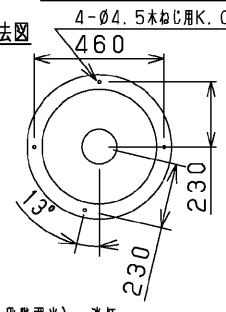

取付けピッチ寸法図

器具の点灯状態切替え方法

・当器具はリモコン送信器または壁スイッチの操作により、点灯状態を切り替えることができます。

リモコンについて

この商品は連続調光リモコンタイプです。対応する専用リモコン送信器との組み合わせにより、明るさを1%~100%(昼白色時)の範囲で、光色を昼白色~昼白色~電球色で調光してご使用いただけます。

専用リモコン送信器

FRC-210T

明るさ・光色： 全光、点灯、シーン、勉強、おやすみアシスト、常夜灯(6段階調光)、消灯
楽エコセンサ： センサにより、外光や他の照明器具などによる部屋の明るさを検知して自動で明るさをコントロールします。

タイマ： 設定時刻での自動点灯、自動消灯可能。おめざめタイマ、ゆっくりおやすみタイマ30分/60分

・リモコン送信器のご使用は取扱説明書をご確認ください。