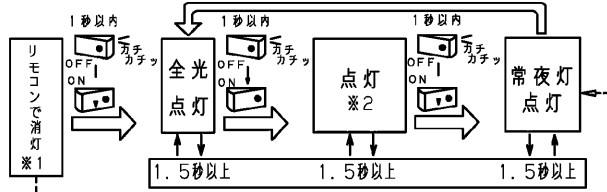

部番	部品名	個数	材質	摘要
1	本体	1	SPC(鋼板)	LEDH54V07TRM
2	セード	1	PMMA(アクリル樹脂)	乳白(帯電防止剤入り)
3	アダプタ	1	PBT樹脂	DFC-2209N
4	リモコン送信器	1	-	FRC-210T
5	引掛シーリング*ホールドイ	1	MP(マニフェイナル樹脂)	DC5042N(W)
6	センサーカバー(上)	1	PBT樹脂	白
7	センサーカバー(下)	1	PBT樹脂	白
8	化粧枠	1	PS(ポリスチレン樹脂)	フロスト一部クリア

取付けピッチ寸法図

器具の点灯状態切替え方法

・当器具はリモコン送信器または壁スイッチの操作により、点灯状態を切り替えることができます。

リモコンについて

この商品は連続調光リモコンタイプです。対応する専用リモコン送信器との組み合わせにより、明るさを1%~100%(昼白色時)の範囲で、光色を昼白色~昼白色~電球色で調光してご使用いただけます。

専用リモコン送信器

FRC-210T

明るさ・光色： 全光、点灯、シーン、勉強、おやすみアシスト、常夜灯(6段階調光)、消灯
 楽エコセンサ： センサにより、外光や他の照明器具などによる部屋の明るさを検知して自動で明るさをコントロールします。

タイマ： 設定時刻での自動点灯、自動消灯可能。おめざめタイマ、ゆっくりおやすみタイマ30分/60分

・リモコン送信器のご使用は取扱説明書をご確認ください。

壁スイッチでの切替え

壁スイッチOFF後約1秒以内に壁スイッチONにすると、下記の順序で切り替わります。(⇒)

※1：壁スイッチをOFFする前にリモコン操作で器具を消灯状態にしておいた場合は、壁スイッチを再びONにすると常夜灯点灯になります。(→)

※2：「点灯」のお買い上げ時の設定は全光です。専用リモコン送信器で、お好みの明るさに設定ができます。「点灯」に全光が設定されている場合、1秒以内のOFF→ONでの点灯状態切り替えは、「全光」→「常夜灯」の繰り返しになります。