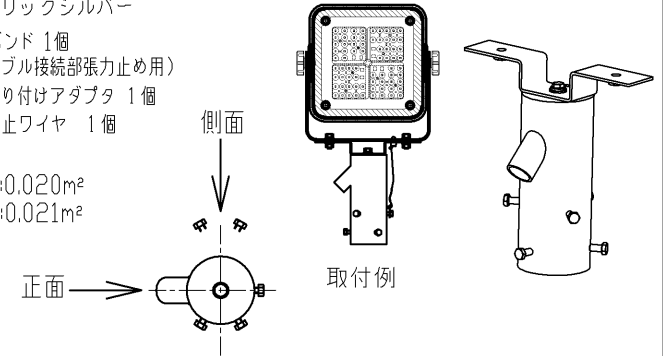

付属品：落下防止ワイヤ

適合ポール
PD-45-530SW PD-50-525W等
5.0mを超えるポールは別途、ご相談ください

安全上のご注意	
▲警告	・所定の取付け方向、振向角度以外では使用できません。器具落下や火災の原因となります。
	・霧団気温度が常時35度を超える場所や狭い密閉された空間では使用できません。火災の原因となります。
	・クレーン設置場所や激しい振動や衝撃が加わる場所、常時振動がある場所では使用できません。器具落下の原因となります。
	・風速60m/sを超える風の吹く可能性がある場所では使用できません。器具落下の原因となります。
	・器具に積雪(新雪)1mに相当する雪の積もる恐れのある場所では使用できません。器具落下の原因となります。(これに相当する場所で使用する場合は、雪、水を除去してください)
	・海上や海に面した臨海部、沿岸部の海水を含む飛沫の直接かかる場所では使用できません。腐食による器具落下の原因となります。
	・めっき工場など、腐食性ガス、蒸気、液体などにさらされる可能性のある場所では使用できません。腐食による器具落下の原因や絶縁不良による感電の原因となります。
	・器具上に枯葉、ごみ、虫の死骸などが溜まる可能性のある場所では使用できません。火災の原因となります。
	・器具はボルト、平座金、ばね座金、ナットを使用して固定してください。取り付けに不備があると器具落下の原因となります。
	・適合器具、適合ポールと組み合わせて使用してください。
・止めねじは確実に締め付けてください。落下の原因となります。	

部番	部品名	個数	材質	摘要
1	ポールアダプタ	1	STK(炭素鋼管) t3.2	下地処理後 アクリル焼付塗装
2	取付けボルト	1	SUS(ステンレス鋼)	M10 W・SW付
3	固定ねじ	6	SUS(ステンレス鋼)	M8
4	電源線口	1	STK(炭素鋼管) t2.3	下地処理後 アクリル焼付塗装
5	器具取り付けアダプタ	1	SPC(鋼板) t3.2	アクリル焼付塗装

塗 装 色：メタリックシルバー

付 属 品：結束バンド 1個
(ケーブル接続部張力止め用)
器具取り付けアダプタ 1個
落下防止ワイヤ 1個

受圧面積 (正面) : 0.020m²
(側面) : 0.021m²

風力係数 : 0.7

【適合器具】

LEDS-11901NN-LJ2	LEDS-11902NN-LJ2	LEDS-11901NM-LJ2
LEDS-11902NM-LJ2	LEDS-11901NW-LJ2	LEDS-11902NW-LJ2
LEDS-08905NN-LJ9	LEDS-08906NN-LJ9	LEDS-08905LN-LJ9
LEDS-08906LN-LJ9	LEDS-08905NM-LJ9	LEDS-08906NM-LJ9
LEDS-08905LM-LJ9	LEDS-08906LM-LJ9	LEDS-08905NW-LJ9
LEDS-08906NW-LJ9	LEDS-08905LW-LJ9	LEDS-08906LW-LJ9
LEDS-08905NX-LJ9	LEDS-08906NX-LJ9	LEDS-08905LX-LJ9
LEDS-08906LX-LJ9	LEDS-04905NN-LJ9	LEDS-04906NN-LJ9
LEDS-04905LN-LJ9	LEDS-04906LN-LJ9	LEDS-04905NM-LJ9
LEDS-04906NM-LJ9	LEDS-04905LM-LJ9	LEDS-04906LM-LJ9
LEDS-04905NW-LJ9	LEDS-04906NW-LJ9	LEDS-04905LW-LJ9
LEDS-04906LW-LJ9	LEDS-04905NX-LJ9	LEDS-04906NX-LJ9
LEDS-04905LX-LJ9	LEDS-04906LX-LJ9	LEDS-02905NN-LJ9
LEDS-02906NN-LJ9	LEDS-02905LN-LJ9	LEDS-02906LN-LJ9
LEDS-02905NM-LJ9	LEDS-02906NM-LJ9	LEDS-02905LM-LJ9
LEDS-02906LM-LJ9	LEDS-02905NW-LJ9	LEDS-02906NW-LJ9
LEDS-02905LW-LJ9	LEDS-02906LW-LJ9	