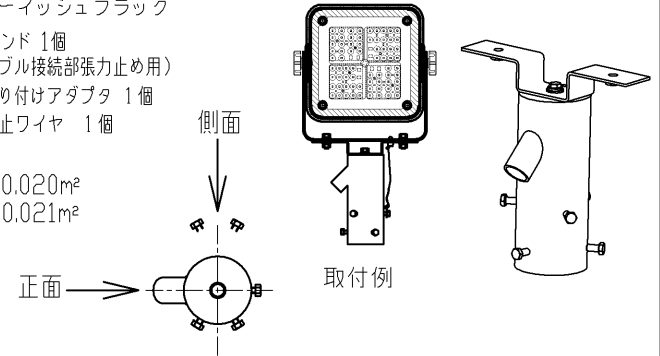

付属品：落下防止ワイヤ

適合ポール  
PD-45-530SW PD-50-525W等  
5.0mを超えるポールは別途、ご相談ください

安全上のご注意	
▲ 警告	・所定の取付け方向、振向角度以外では使用できません。器具落下や火災の原因となります。
	・霧団気温度が常時35度を超える場所や狭い密閉された空間では使用できません。火災の原因となります。
	・クレーン設置場所や激しい振動や衝撃が加わる場所、常時振動がある場所では使用できません。器具落下の原因となります。
	・風速60m/sを超える風の吹く可能性がある場所では使用できません。器具落下の原因となります。
	・器具に積雪(新雪)1mに相当する雪の積もる恐れのある場所では使用できません。器具落下の原因となります。(これに相当する場所で使用する場合は、雪、水を除去してください)
	・海上や海に面した臨海部、沿岸部の海水を含む飛沫の直接かかる場所では使用できません。腐食による器具落下の原因となります。
	・めっき工場など、腐食性ガス、蒸気、液体などにさらされる可能性のある場所では使用できません。腐食による器具落下の原因や絶縁不良による感電の原因となります。
	・器具上に枯葉、ごみ、虫の死骸などが溜まる可能性のある場所では使用できません。火災の原因となります。
	・器具はボルト、平座金、ばね座金、ナットを使用して固定してください。取り付けに不備があると器具落下の原因となります。
	・適合器具、適合ポールと組み合わせて使用してください。
・止めねじは確実に締め付けてください。落下の原因となります。	

部番	部品名	個数	材質	摘要
1	ポールアダプタ	1	STK(炭素鋼管) t3.2	下地処理後 アクリル焼付塗装
2	取付けボルト	1	SUS(ステンレス鋼)	M10 W・SW付
3	固定ねじ	6	SUS(ステンレス鋼)	M8
4	電源線口	1	STK(炭素鋼管) t2.3	下地処理後 アクリル焼付塗装
5	器具取り付けアダプタ	1	SPC(鋼板) t3.2	アクリル焼付塗装

塗 装 色 : グレーイッシュブラック  
 付 属 品 : 結束バンド 1個  
 (ケーブル接続部張力止め用)  
 器具取り付けアダプタ 1個  
 落下防止ワイヤ 1個

受圧面積 (正面) : 0.020m<sup>2</sup>  
 (側面) : 0.021m<sup>2</sup>  
 風力係数 : 0.7

【適合器具】

LEDS-11901NN-LJ2	LEDS-11902NN-LJ2	LEDS-11901NM-LJ2
LEDS-11902NM-LJ2	LEDS-11901NW-LJ2	LEDS-11902NW-LJ2
LEDS-08905NN-LJ9	LEDS-08906NN-LJ9	LEDS-08905LN-LJ9
LEDS-08906LN-LJ9	LEDS-08905NM-LJ9	LEDS-08906NM-LJ9
LEDS-08905LM-LJ9	LEDS-08906LM-LJ9	LEDS-08905NW-LJ9
LEDS-08906NW-LJ9	LEDS-08905LW-LJ9	LEDS-08906LW-LJ9
LEDS-08905NX-LJ9	LEDS-08906NX-LJ9	LEDS-08905LX-LJ9
LEDS-08906LX-LJ9	LEDS-04905NN-LJ9	LEDS-04906NN-LJ9
LEDS-04905LN-LJ9	LEDS-04906LN-LJ9	LEDS-04905NM-LJ9
LEDS-04906NM-LJ9	LEDS-04905LM-LJ9	LEDS-04906LM-LJ9
LEDS-04905NW-LJ9	LEDS-04906NW-LJ9	LEDS-04905LW-LJ9
LEDS-04906LW-LJ9	LEDS-04905NX-LJ9	LEDS-04906NX-LJ9
LEDS-04905LX-LJ9	LEDS-04906LX-LJ9	LEDS-02905NN-LJ9
LEDS-02906NN-LJ9	LEDS-02905LN-LJ9	LEDS-02906LN-LJ9
LEDS-02905NM-LJ9	LEDS-02906NM-LJ9	LEDS-02905LM-LJ9
LEDS-02906LM-LJ9	LEDS-02905NW-LJ9	LEDS-02906NW-LJ9
LEDS-02905LW-LJ9	LEDS-02906LW-LJ9	