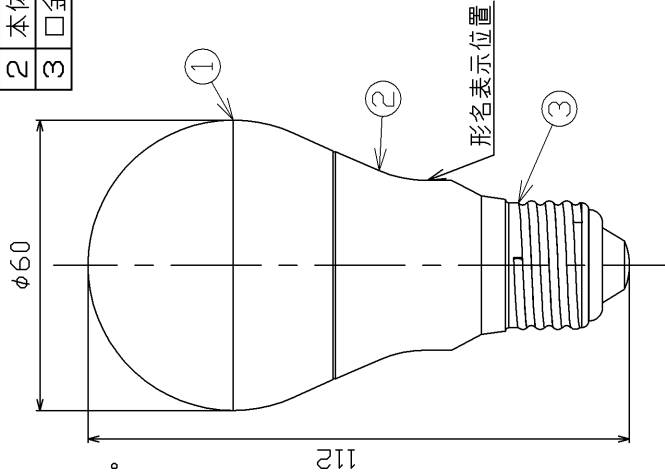

ランプ仕様

区分	光源色	1	昼白色
寸法	全長 (mm)	112	
	外径 (mm)	60	
	質量 (g)	70	
	口金	E26	
	電源周波数 (Hz)	50/60共用	
	定格入力電圧 (V)	100	
	定格入力電流 (A)	0.075	
	全光束 (lm)	485	
	定格消費電力 (W)	4.4	
	エネルギー消費効率 (lm/W)	110.2	
	最大光度 (cd)	53	
	相関色温度 (K)	5000	
	平均演色評価数 (Ra)	70	
	定格寿命 (h)	40,000	
	製造事業者名	東芝ライテック株式会社	