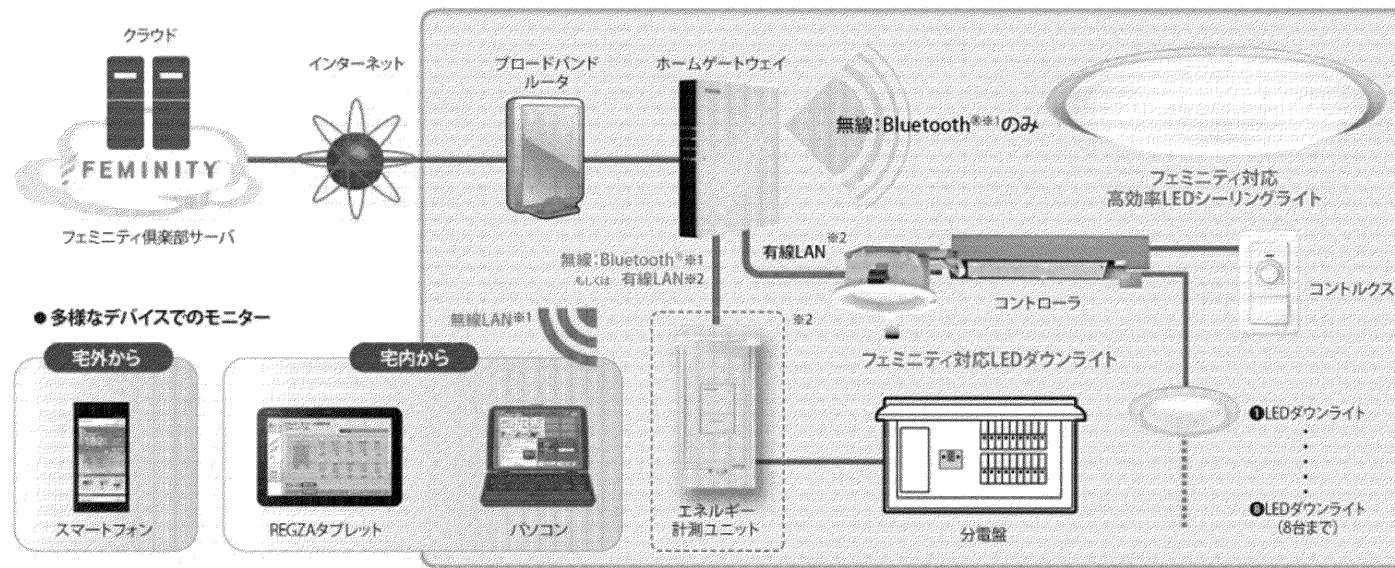

※1：壁スイッチをOFFする前にリモコン操作で器具を消灯状態にしておいた場合は、壁スイッチを再びONにすると常夜灯点灯になります。(⇔)

※2：設定した明るさで点灯します。出荷時は約70%調光で点灯します。

専用リモコン送信器のみで、お好みの明るさに設定ができます。

・1個の壁スイッチで2台以上の「プルスイッチレス機能」の器具を操作することはおやめください。同時に切り替わらない場合があります。

・リモコンで消灯した場合、停電が発生した際、「プルスイッチレス機能」がはたらき全灯点灯などになることがあります。

・「プルスイッチレス機能」付き器具は、必ず壁スイッチをお使いください。

・「プルスイッチレス機能」により壁スイッチで点灯を切り替えて常夜灯にした際は、常夜灯の明るさがリモコンで調光した明るさとなります。

Smart Home Lighting™

E-CORE™
[イー・コア]
LEDシーリングライト

電圧 (V)	100	適合ランプ	-	質量 (kg)	3.5	形名	LEDH84756LC-LT4 (1/2)
承認	林	担当	河野	図番	AA2014-52086-01	品名	東芝LED照明器具
単位	mm	第三角法					東芝ライテック株式会社

使用上の注意

- LED素子には光色、明るさにバラツキがあるため、同じ形名の商品でも光色、明るさが異なることがあります。ご了承ください。
- 調色レベルが下限近くの状態ではLED素子の明るさが低下するため、光色、明るさのバラツキがわかりやすくなる場合があります。ご了承ください。
- 本器は1Tホームゲートウェイ(形名：BTR-3005AZ)との接続はできません。

日本国内専用 (Use only in Japan)

<生産完了 2018年04月19日>

※1 電波の特性上、環境条件により通信距離、通信速度は異なります。
 ※2 有線LANケーブルは同梱しておりませんので、市販品（ブツなしストレートLANケーブル）

FEMINITYシステム構成図

適合器具 シリーズ名	LEDシーリングライト++
---------------	---------------

東芝ホームITシステム「FEMINITY（フェミニティ）」及び
 経済産業省HEMS推薦規格「ECHONET Lite（エコーネットライト）」に対応する器具です。
 ネットワークにつなげることで、エネルギーの「見える化・わかる化」と、
 宅内での遠隔操作が実現できます。