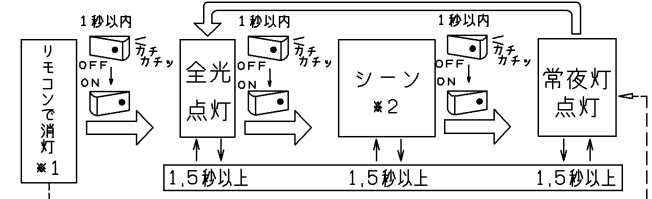

適合器具シリーズ名 LEDシーリングライト++

補修用セード形名 LEDHC81756

器具の点灯状態切替え方法

・当器具は無線通信、リモコン送信器または壁スイッチの操作により、点灯状態を切り替えることができます。

無線通信について

・無線通信のご使用は取扱説明書をご確認ください。

リモコンについて

この商品は連続調光リモコンタイプです。対応する専用リモコン送信器との組み合わせにより、明るさを1%～100% (昼白色)の範囲で、光色を昼光色～昼白色～電球色で調光してご使用いただけます。

・専用リモコン送信器

FRC-194T

明るさ・光色：全光、調光、電球色、白色、お好み、シーン1、シーン2、常夜灯 (6段階調光)、消灯
 タイマ： 設定時刻での自動点灯、自動消灯可能。おめざめタイマゆっくりおやすみタイマ30分/60分

・専用リモコン送信器以外ではご使用いただけません。

・リモコン送信器のご使用は取扱説明書をご確認ください。

壁スイッチでの切り替え

壁スイッチOFF後約1秒以内に壁スイッチONにすると、下記の順序で切り替わります。(⇔)

※1：壁スイッチをOFFする前にリモコン操作で器具を消灯状態にしておいた場合は、壁スイッチを再びONにすると常夜灯点灯になります。(⇔)

※2：設定した明るさで点灯します。出荷時は約70%調光で点灯します。

専用リモコン送信器のみで、お好みの明るさに設定ができます。

・1個の壁スイッチで2台以上の「プルスイッチレス機能」の器具を操作することはおやめください。同時に切り替わらない場合があります。

・リモコンで消灯した場合、停電が発生した際、「プルスイッチレス機能」がはたらき全灯点灯などになることがあります。