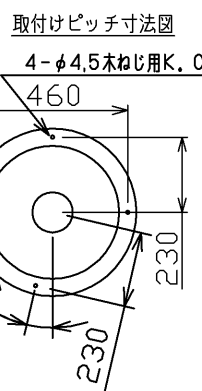

部番	部品名	個数	材質	摘要
1	本体	1	—	LEDH47V04TRM-HEMS
2	セード	1	PMMA (アクリル樹脂)	乳白 (帯電防止剤入り)
3	アダプタ	1	PBT樹脂	DFC-2209N
4	リモコン送信器	1	—	FRC-194T
5	引掛けシーリングボディ	1	MP (ポリフェニル樹脂)	DC5042 (W)
6	木枠	1	—	白木

安全に関するご注意

- 本器具は、5℃～35℃の温度範囲で使用するように設計してあります。高温で使用すると火災の原因となります。
- 本器具は屋内専用です。屋外や、水気・湿気のある場所及び腐食性ガス等の発生する場所では使用できません。
- 器具落下・閃電の原因となります。
- 直射日光の当たる場所で使用しないでください。
- 変色・変形・火災・短寿命の原因となります。
- 本器具は屋内専用ですので、風が吹く場所には使用できません。そのまま使用すると器具落下の原因となります。
- 本器具は、天井直付け専用です。指定以外の取り付けを行うと火災・器具落下の原因となります。
- 安全上LEDを直視することはおやめください。
- 本器具は、傾斜天井には取り付けできません。器具落下の原因となります。