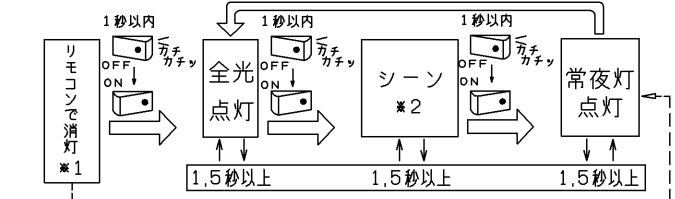

壁スイッチでの切り替え

壁スイッチOFF後約1秒以内に壁スイッチONにすると、下記の順序で切り替わります。(⇔)

- ※1：壁スイッチをOFFする前にリモコン操作で器具を消灯状態にしておいた場合は、壁スイッチを再びONにすると常夜灯点灯になります。(---⇔)
- ※2：設定した明るさで点灯します。出荷時は約70%調光で点灯します。専用リモコン送信器のみで、お好みの明るさに設定ができます。
- 1個の壁スイッチで2台以上の「プルスイッチレス機能」の器具を操作することはおやめください。同時に切り替わらない場合があります。
- リモコンで消灯した場合、停電が発生した際、「プルスイッチレス機能」がはたらき全灯点灯などになることがあります。
- 「プルスイッチレス機能」付き器具は、必ず壁スイッチをお使いください。
- 「プルスイッチレス機能」により壁スイッチで点灯を切り替えて常夜灯にした際は、常夜灯の明るさがリモコンで調光した明るさとなります。

適合器具シリーズ名	LEDシーリングライト++

補修用セード形名	LEDHC81749

E-CORE™
[イー・コア]
LEDシーリングライト

Smart Home Lighting™
[スマートホームライティング]

電圧 (V)	100	適合ランプ	-	質量 (kg)	3.5	形名	LEDH84749LC-LT4 (1/2)
承認	林	担当	河野	図番	AA2014-52084-01	品名	東芝LED照明器具
単位	mm	第三角法					東芝ライテック株式会社

使用上の注意

1. LED素子には光色、明るさにバラツキがあるため、同じ形名の商品でも光色、明るさが異なることがあります。ご了承ください。
2. 調色レベルが下限近くの状態ではLED素子の明るさが低下するため、光色、明るさのバラツキがわかりやすくなる場合があります。ご了承ください。
3. 本器は1Tホームゲートウェイ(形名：BTR-3005AZ)との接続はできません。

日本国内専用 (Use only in Japan)

<生産完了 2017年05月31日>