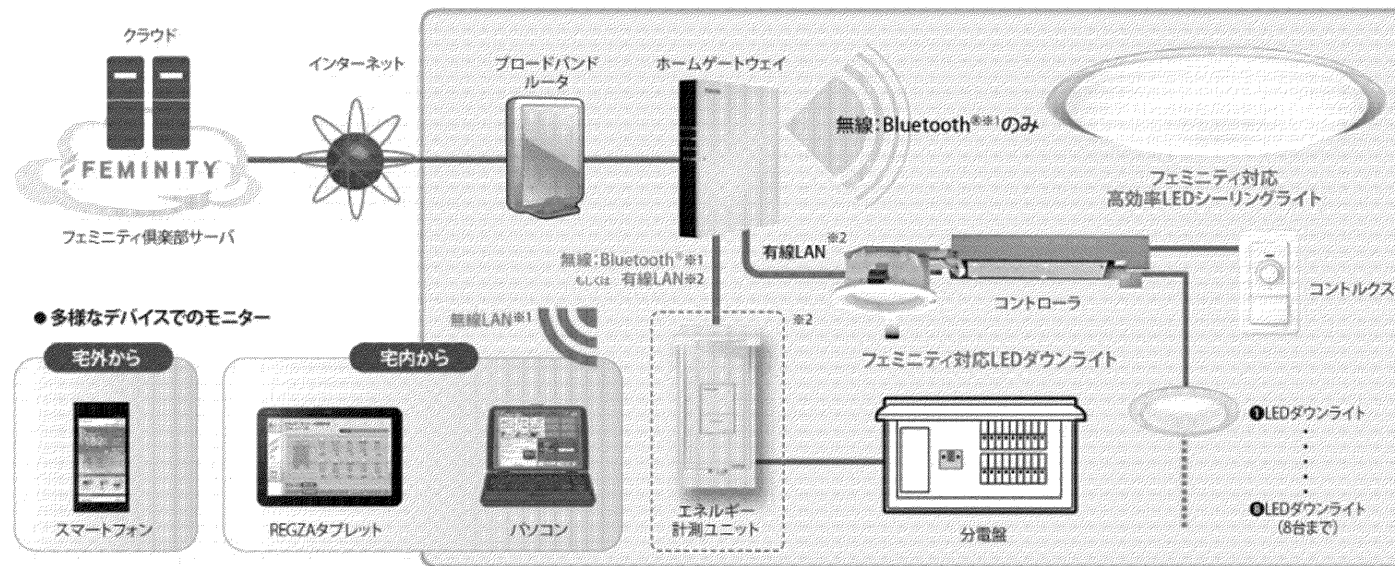

- ※1：壁スイッチをOFFする前にリモコン操作で器具を消灯状態にしておいた場合は、壁スイッチを再びONにすると常夜灯点灯になります。(---⇔)
- ※2：設定した明るさで点灯します。出荷時は約70%調光で点灯します。専用リモコン送信器のみで、お好みの明るさに設定ができます。
- 1個の壁スイッチで2台以上の「プルスイッチレス機能」の器具を操作することはおやめください。同時に切り替わらない場合があります。
- リモコンで消灯した場合、停電が発生した際、「プルスイッチレス機能」がはたらき全灯点灯などになることがあります。
- 「プルスイッチレス機能」付き器具は、必ず壁スイッチをお使いください。
- 「プルスイッチレス機能」により壁スイッチで点灯を切り替えて常夜灯にした際は、常夜灯の明るさがリモコンで調光した明るさとなります。

適合器具シリーズ名	LEDシーリングライト++
-----------	---------------

補修用セード形名	LEDHC81749
----------	------------

E-CORE™
[イー・コア]
LEDシーリングライト

Smart Home Lighting™
[スマートホームライティング]

電圧 (V)	100	適合ランプ	-	質量 (kg)	3.5	形名	LEDH84749LC-LT4 (1/2)
承認	林	担当	河野	図番	AA2014-52084-01	品名	東芝LED照明器具
単位	mm	第三角法					東芝ライテック株式会社

使用上の注意

- LED素子には光色、明るさにバラツキがあるため、同じ形名の商品でも光色、明るさが異なることがあります。ご了承ください。
- 調色レベルが下限近くの状態ではLED素子の明るさが低下するため、光色、明るさのバラツキがわかりやすくなる場合があります。ご了承ください。
- 本器は1Tホームゲートウェイ(形名：BTR-3005AZ)との接続はできません。

日本国内専用 (Use only in Japan)

<生産完了 2017年05月31日>

※1 電波の特性上、環境条件により通信距離、通信速度は異なります。
 ※2 有線LAN ケーブルは同梱しておりませんので、市販品（ブツなしストレートLAN ケーブル）

FEMINITYシステム構成図

適合器具 シリーズ名	LEDシーリングライト++
---------------	---------------

東芝ホームITシステム「FEMINITY（フェミニティ）」及び
 経済産業省HEMS推薦規格「ECHONET Lite（エコーネットライト）」に対応する器具です。
 ネットワークにつなげることで、エネルギーの「見える化・わかる化」と、
 宅内での遠隔操作が実現できます。