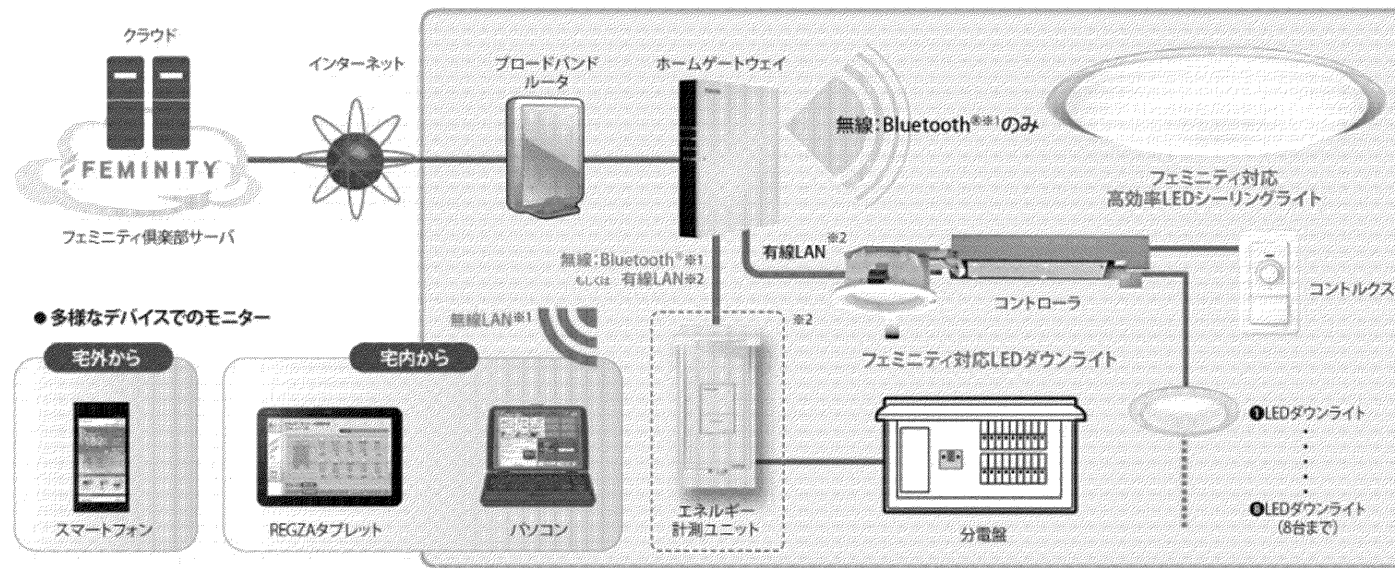

- ※1：壁スイッチをOFFする前にリモコン操作で器具を消灯状態にしておいた場合は、壁スイッチを再びONにすると常夜灯点灯になります。(⇔)
- ※2：設定した明るさで点灯します。出荷時は約70%調光で点灯します。専用リモコン送信器のみで、お好みの明るさに設定ができます。
- 1個の壁スイッチで2台以上の「プルスイッチレス機能」の器具を操作することはおやめください。同時に切り替わらない場合があります。
- リモコンで消灯した場合、停電が発生した際、「プルスイッチレス機能」がはたらき全灯点灯などになることがあります。
- 「プルスイッチレス機能」付き器具は、必ず壁スイッチをお使いください。
- 「プルスイッチレス機能」により壁スイッチで点灯を切り替えて常夜灯にした際は、常夜灯の明るさがリモコンで調光した明るさとなります。

適合器具 シリーズ名	LEDシーリングライト++
---------------	---------------

補修用セード形名 LEDHC81746

E-CORE™
[イー・コア]
LEDシーリングライト

Smart Home Lighting™
[スマートホームライティング]

電圧 (V)	100	適合ランプ	-	質量 (kg)	3.5	形名	LEDH84746LC-LT4 (1/2)
承認	林	担当	河野	品名	東芝LED照明器具		
単位	mm	図番	第三角法	AA2014-52082-01			
東芝ライテック株式会社							

使用上の注意

- LED素子には光色、明るさにバラツキがあるため、同じ形名の商品でも光色、明るさが異なることがあります。ご了承ください。
- 調色レベルが下限近くの状態ではLED素子の明るさが低下するため、光色、明るさのバラツキがわかりやすくなる場合があります。ご了承ください。
- 本器は1Tホームゲートウェイ(形名：BTR-3005AZ)との接続はできません。

日本国内専用 (Use only in Japan)

<生産完了 2018年04月19日>

※1 電波の特性上、環境条件により通信距離、通信速度は異なります。
 ※2 有線LANケーブルは同梱しておりませんので、市販品（ブツなしストレートLANケーブル）

FEMINITYシステム構成図

適合器具 シリーズ名	LEDシーリングライト++
---------------	---------------

東芝ホームITシステム「FEMINITY（フェミニティ）」及び
 経済産業省HEMS推薦規格「ECHONET Lite（エコーネットライト）」に対応する器具です。
 ネットワークにつなげることで、エネルギーの「見える化・わかる化」と、
 宅内での遠隔操作が実現できます。