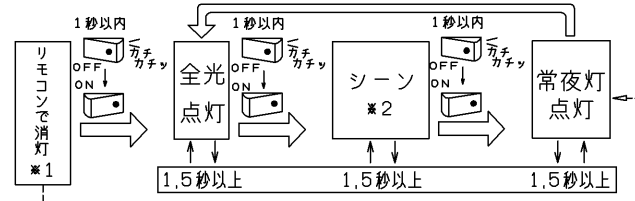

器具の点灯状態切替え方法

- 当器具は無線通信、リモコン送信器または壁スイッチの操作により、点灯状態を切り替えることができます。

無線通信について

- 無線通信のご使用は取扱説明書をご確認ください。

リモコンについて

この商品は連続調光リモコンタイプです。対応する専用リモコン送信器との組み合わせにより、明るさを1%～100% (昼白色)の範囲で、光色を昼光色～昼白色～電球色で調光してご使用いただけます。

- 専用リモコン送信器
FRC-194T

- 明るさ・光色：全光、調光、電球色、白色、お好み、シーン1、シーン2、常夜灯 (6段階調光)、消灯
- タイマ：設定時刻での自動点灯、自動消灯可能。おめざめタイマゆっくりおやすみタイマ30分/60分
- 専用リモコン送信器以外ではご使用いただけません。
- リモコン送信器のご使用は取扱説明書をご確認ください。

壁スイッチでの切り替え

壁スイッチOFF後約1秒以内に壁スイッチONにすると、下記の順序で切り替わります。(⇔)