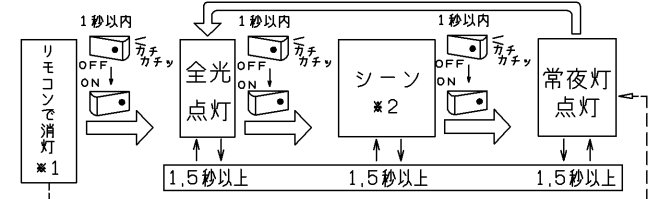

器具の点灯状態切替え方法

・当器具は無線通信、リモコン送信器または壁スイッチの操作により、点灯状態を切り替えることができます。

無線通信について

・無線通信のご使用は取扱説明書をご確認ください。

リモコンについて

この商品は連続調光リモコンタイプです。対応する専用リモコン送信器との組み合わせにより、明るさを1%～100% (昼白色)の範囲で、光色を昼光色～昼白色～電球色で調光してご使用いただけます。

・専用リモコン送信器

FRC-194T

明るさ・光色：全光、調光、電球色、白色、お好み、シーン1、シーン2、常夜灯 (6段階調光)、消灯
タイマ： 設定時刻での自動点灯、自動消灯可能。おめざめタイマゆっくりおやすみタイマ30分/60分

・専用リモコン送信器以外ではご使用いただけません。

・リモコン送信器のご使用は取扱説明書をご確認ください。

壁スイッチでの切り替え

壁スイッチOFF後約1秒以内に壁スイッチONにすると、下記の順序で切り替わります。(⇔)

※1：壁スイッチをOFFする前にリモコン操作で器具を消灯状態にしておいた場合は、壁スイッチを再びONにすると常夜灯点灯になります。(--->)

※2：設定した明るさで点灯します。出荷時は約70%調光で点灯します。専用リモコン送信器のみで、お好みの明るさに設定ができます。

・1個の壁スイッチで2台以上の「プルスイッチレス機能」の器具を操作することはおやめください。同時に切り替わらない場合があります。

・リモコンで消灯した場合、停電が発生した際、「プルスイッチレス機能」がはたらき全灯点灯などになることがあります。