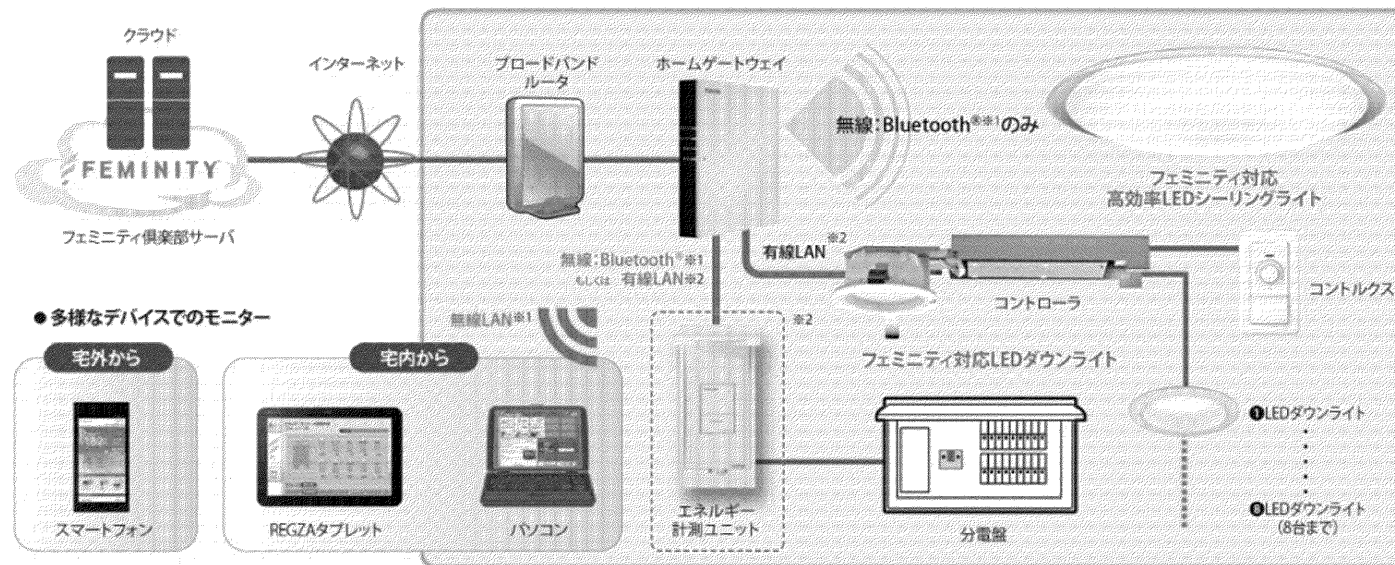

※1：壁スイッチをOFFする前にリモコン操作で器具を消灯状態にしておいた場合は、壁スイッチを再びONにすると常夜灯点灯になります。(--->)

※2：設定した明るさで点灯します。出荷時は約70%調光で点灯します。専用リモコン送信器のみで、お好みの明るさに設定ができます。

・1個の壁スイッチで2台以上の「プルスイッチレス機能」の器具を操作することはおやめください。同時に切り替わらない場合があります。

・リモコンで消灯した場合、停電が発生した際、「プルスイッチレス機能」がはたらき全灯点灯などになることがあります。

・「プルスイッチレス機能」付き器具は、必ず壁スイッチをお使いください。

・「プルスイッチレス機能」により壁スイッチで点灯を切り替えて常夜灯にした際は、常夜灯の明るさがリモコンで調光した明るさとなります。

使用上の注意

- LED素子には光色、明るさにバラツキがあるため、同じ形名の商品でも光色、明るさが異なることがあります。ご了承ください。
- 調色レベルが下限近くの状態ではLED素子の明るさが低下するため、光色、明るさのバラツキがわかりやすくなる場合があります。ご了承ください。
- 本器は1Tホームゲートウェイ(形名：BTR-3005AZ)との接続はできません。

日本国内専用 (Use only in Japan)

<生産完了 2018年04月19日>

※1 電波の特性上、環境条件により通信距離、通信速度は異なります。
 ※2 有線LANケーブルは同梱しておりませんので、市販品（ブーツなしストレートLANケーブル）

FEMINITYシステム構成図

適合器具 シリーズ名	LEDシーリングライト++
---------------	---------------

東芝ホームITシステム「FEMINITY（フェミニティ）」及び
 経済産業省HEMS推薦規格「ECHONET Lite（エコーネットライト）」に対応する器具です。
 ネットワークにつなげることで、エネルギーの「見える化・わかる化」と、
 宅内での遠隔操作が実現できます。